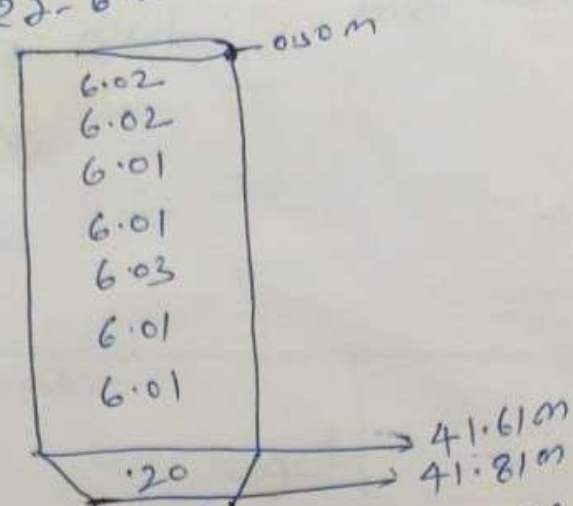

Comping -

30-38	-	8.0m
52-55	-	3.0m
87-91	-	4.0m
96-101	-	5.0m
163-186	-	23.0m

22-6-2023

500 L.P.M.
 200 X 150
 Schlut 24 meter.
 200 mm mis Pipe.

150 mm Pipe.
 6.04
 6.03
 6.05
 6.04
 6.02
 6.05
 6.05
 6.04
 6.03
 6.04
 6.04
 6.06
 6.05
 6.03
 6.04
 6.02
 6.04
 6.04
 6.09
 6.04
 6.09

100 mm Schlut
 1- 6.01
 2- 6.00
 3- 6.02
 4- 6.02