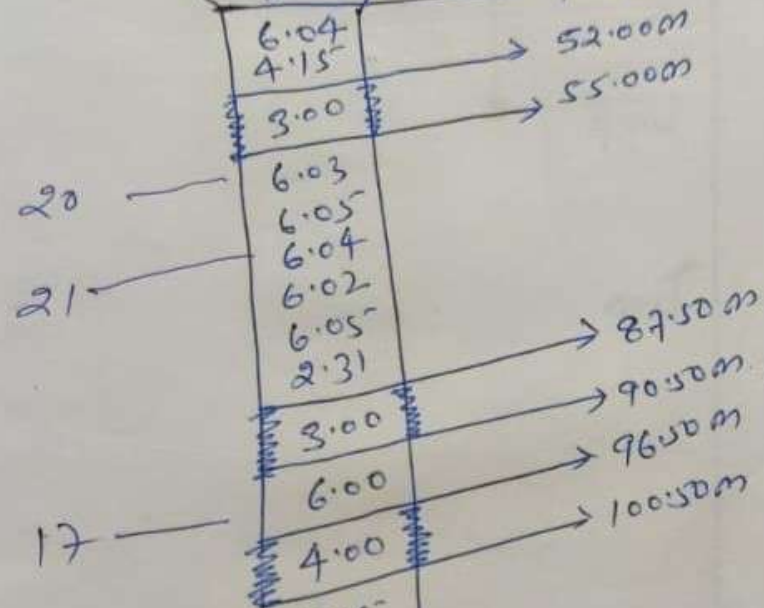

Comping -

30-38	-	8.0m
52-55	-	3.0m
87-91	-	4.0m
96-101	-	5.0m
163-186	-	23.0m

22-6-2023

500 L.P.M.
 200 X 150
 Schlut 24 meter.
 200 mm mis Pipe.

150 mm Pipe.
 6.04
 6.03
 6.05
 6.04
 6.02
 6.05
 6.05
 6.04
 6.03
 6.04
 6.04
 6.06
 6.05
 6.03
 6.04
 6.02
 6.04
 6.04
 6.09
 6.04
 6.09

100 mm Schlut
 1- 6.01
 2- 6.00
 3- 6.02
 4- 6.02