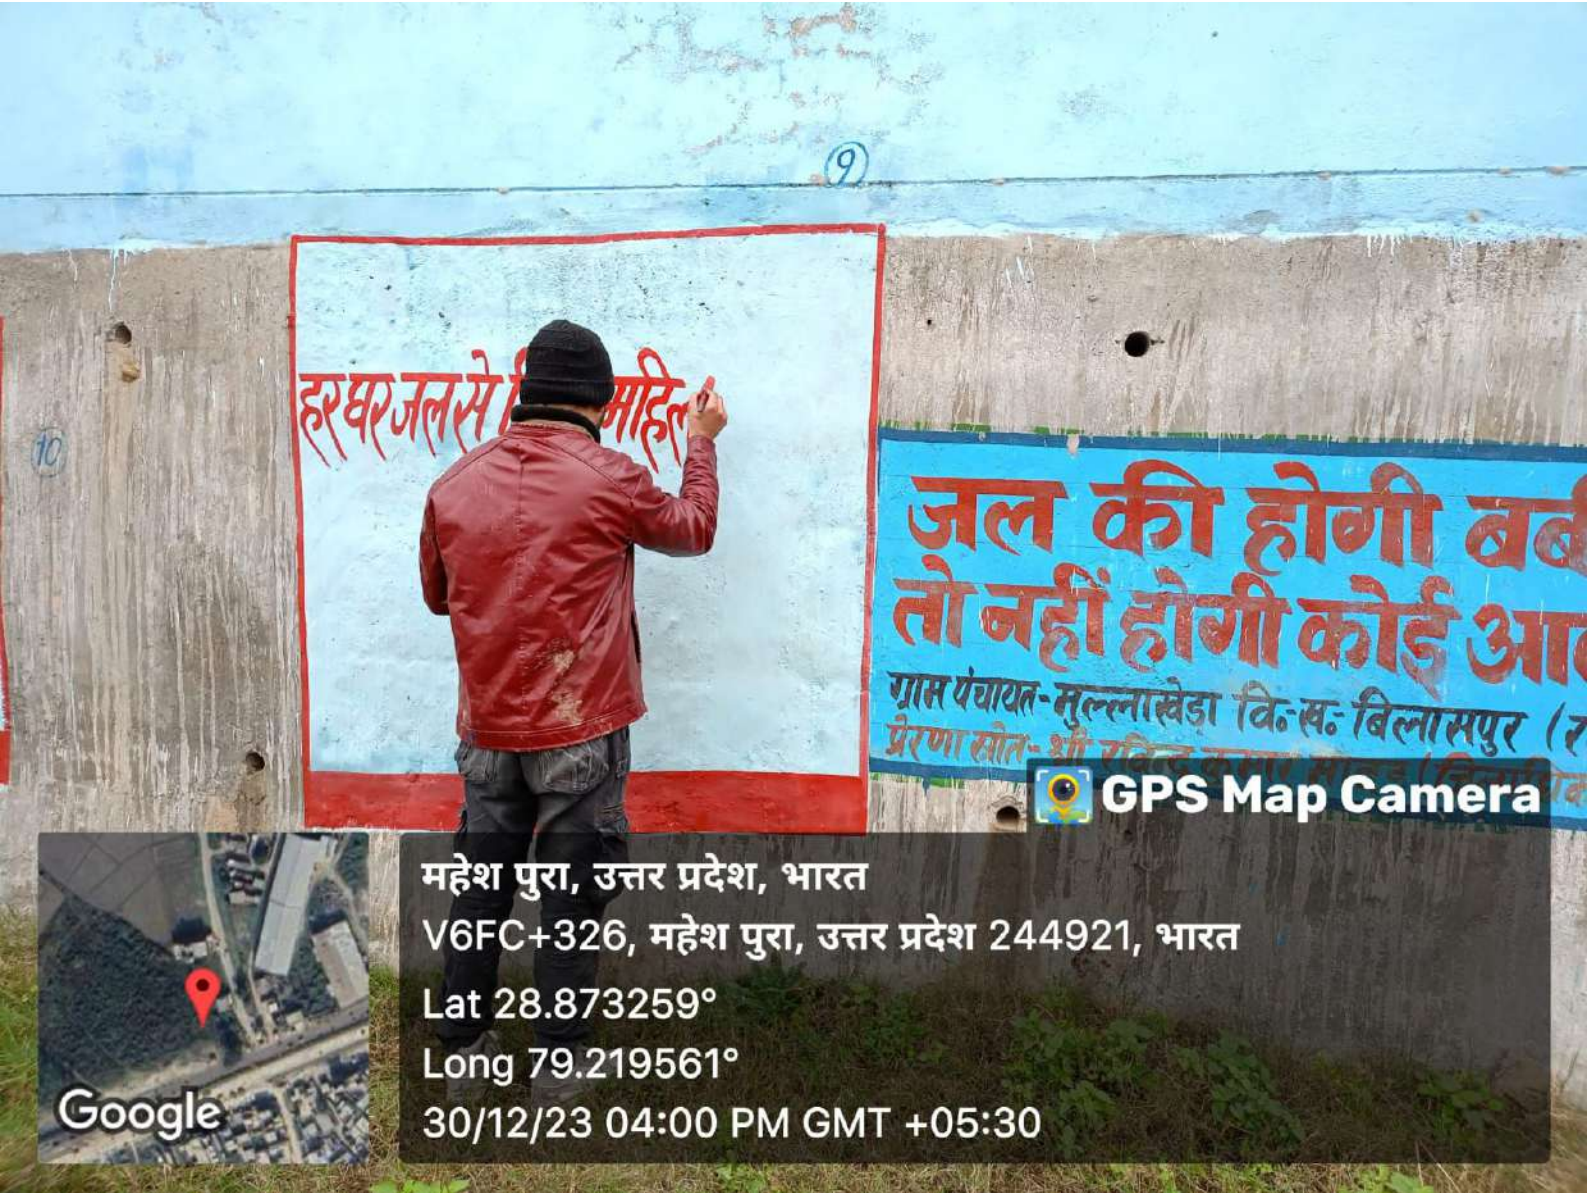

GPS Map Camera

मुल्ला खेरा, उत्तर प्रदेश, भारत

V6CC+X79, मुल्ला खेरा, महेश पुरा, उत्तर प्रदेश 244921, भारत

Lat 28.872494°

Long 79.221587°

30/12/23 04:42 PM GMT +05:30

Google

हर घर जल से महिला

जल की होगी बर्बाद तो नहीं होगी कोई आ...

ग्राम पंचायत-मुल्लाखेड़ा वि.सं. बिलासपुर (र...
प्रेरणा स्रोत-श्री रवि...

GPS Map Camera

Google

महेश पुरा, उत्तर प्रदेश, भारत
V6FC+326, महेश पुरा, उत्तर प्रदेश 244921, भारत
Lat 28.873259°
Long 79.219561°
30/12/23 04:00 PM GMT +05:30