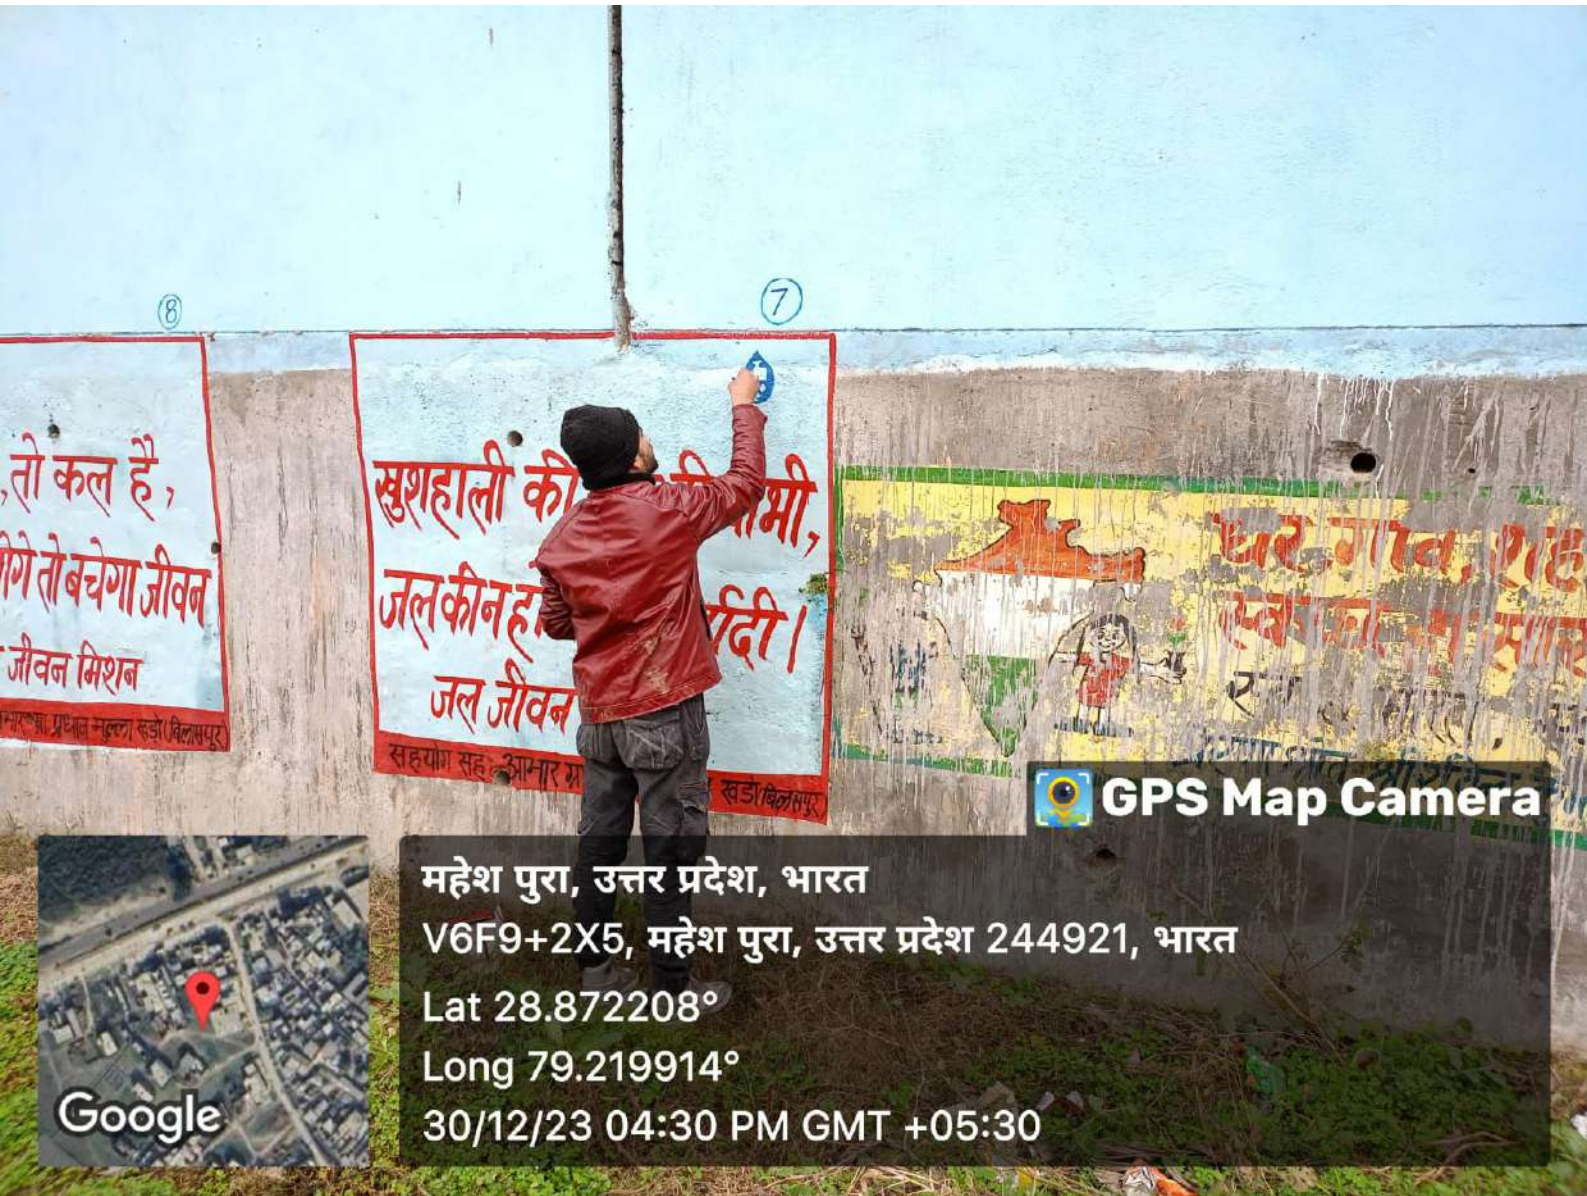

वर्षा का पानी कुदरत का बरदान
जल स्रोत पुनःभरण में लेइसका बागदान
जल जीवन मिशन

सहयोग सह-आमार ग्रा प्रधान मुल्ला खडा (जल सपुर)

GPS Map Camera

मुल्ला खेरा, उत्तर प्रदेश, भारत
V6CC+X79, मुल्ला खेरा, महेश पुरा, उत्तर प्रदेश 244921, भारत
Lat 28.872448°
Long 79.221457°
30/12/23 04:41 PM GMT +05:30

8

7

तो कल है,
गे तो बचेगा जीवन
जीवन मिशन
भारत, प्रधान मंत्री कड़ी (विलासपुर)

सुशहली की भी,
जल की नहरों की
जल जीवन
सहयोग सह आभार
खडी बिलमपुर

धर, गाँव, पीठ
स्वच्छता मिशन
रत

 **GPS Map Camera**

Google

महेश पुरा, उत्तर प्रदेश, भारत
V6F9+2X5, महेश पुरा, उत्तर प्रदेश 244921, भारत
Lat 28.872208°
Long 79.219914°
30/12/23 04:30 PM GMT +05:30