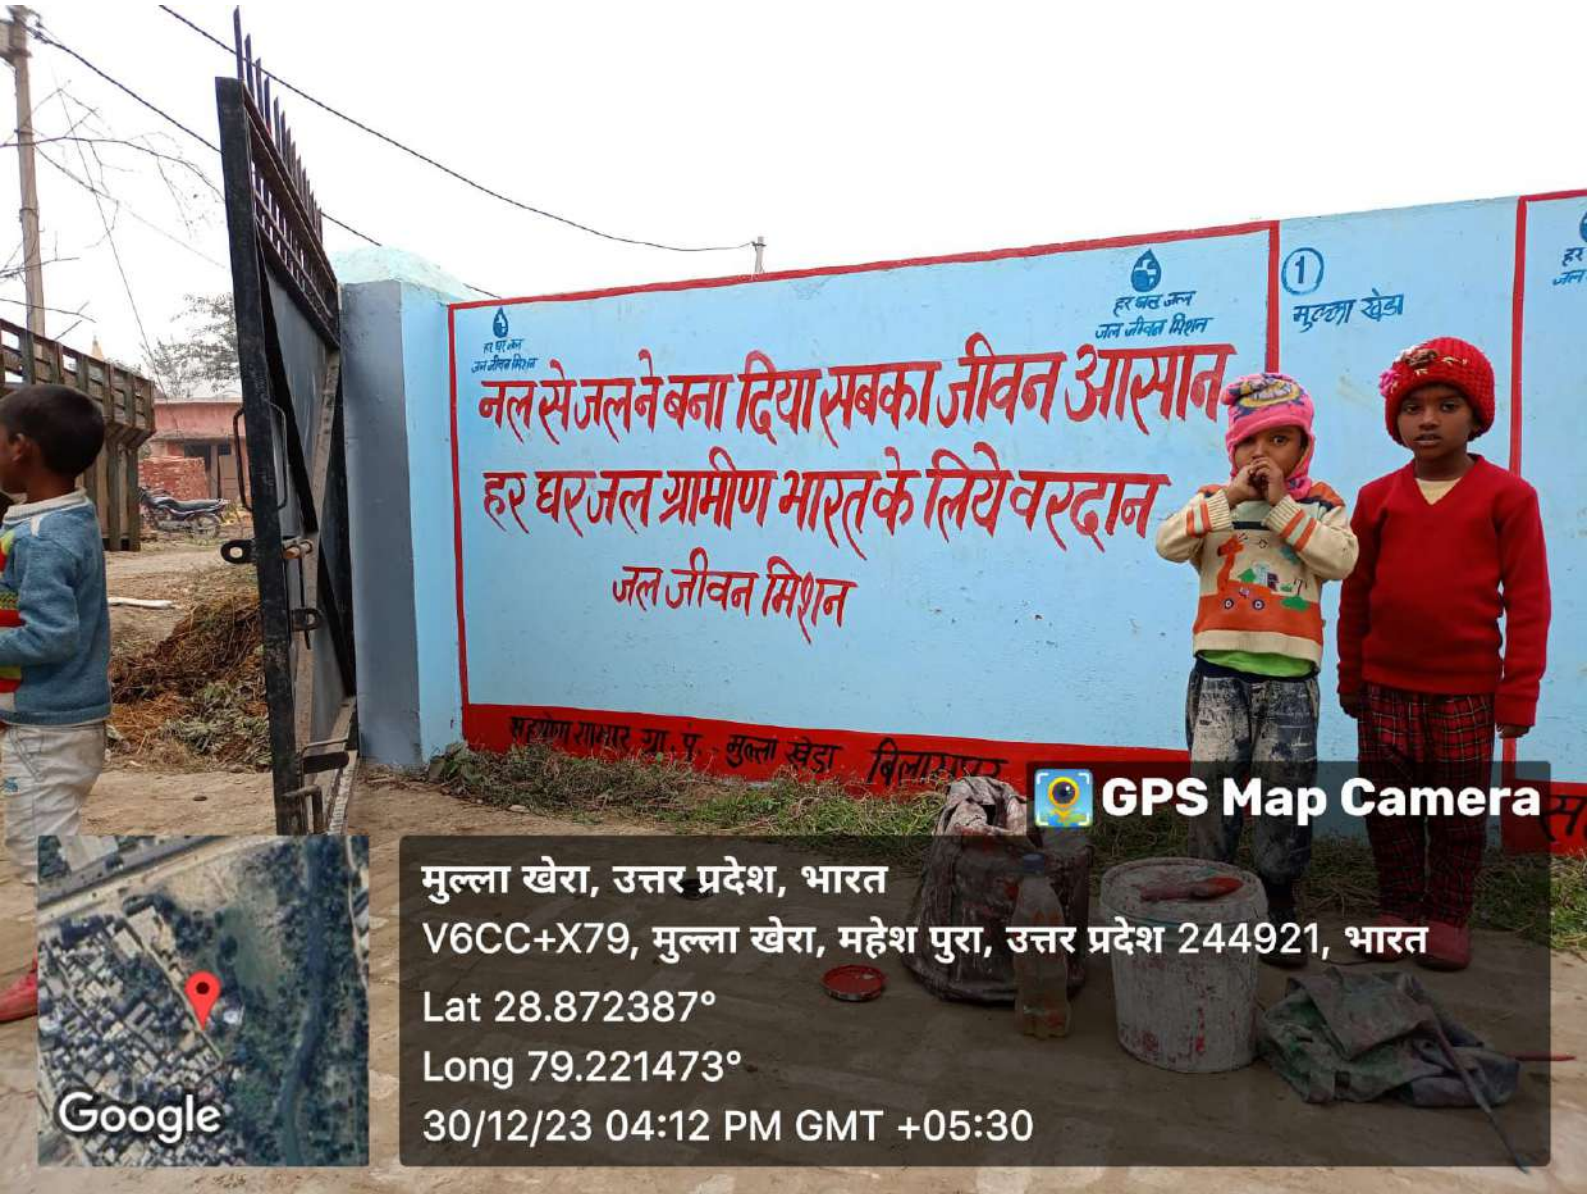

 GPS Map Camera

महेश पुरा, उत्तर प्रदेश, भारत
V6F9+2X5, महेश पुरा, उत्तर प्रदेश 244921, भारत
Lat 28.872208°
Long 79.219914°
30/12/23 03:20 PM GMT +05:30

① मुल्ला खेड़ा

नल से जल ने बना दिया सबका जीवन आसान
हर घर जल ग्रामीण भारत के लिये वरदान
जल जीवन मिशन

सहायण रामार आ.प. मुल्ला खेड़ा बिलासपुर

 GPS Map Camera

मुल्ला खेड़ा, उत्तर प्रदेश, भारत
V6CC+X79, मुल्ला खेड़ा, महेश पुरा, उत्तर प्रदेश 244921, भारत
Lat 28.872387°
Long 79.221473°
30/12/23 04:12 PM GMT +05:30