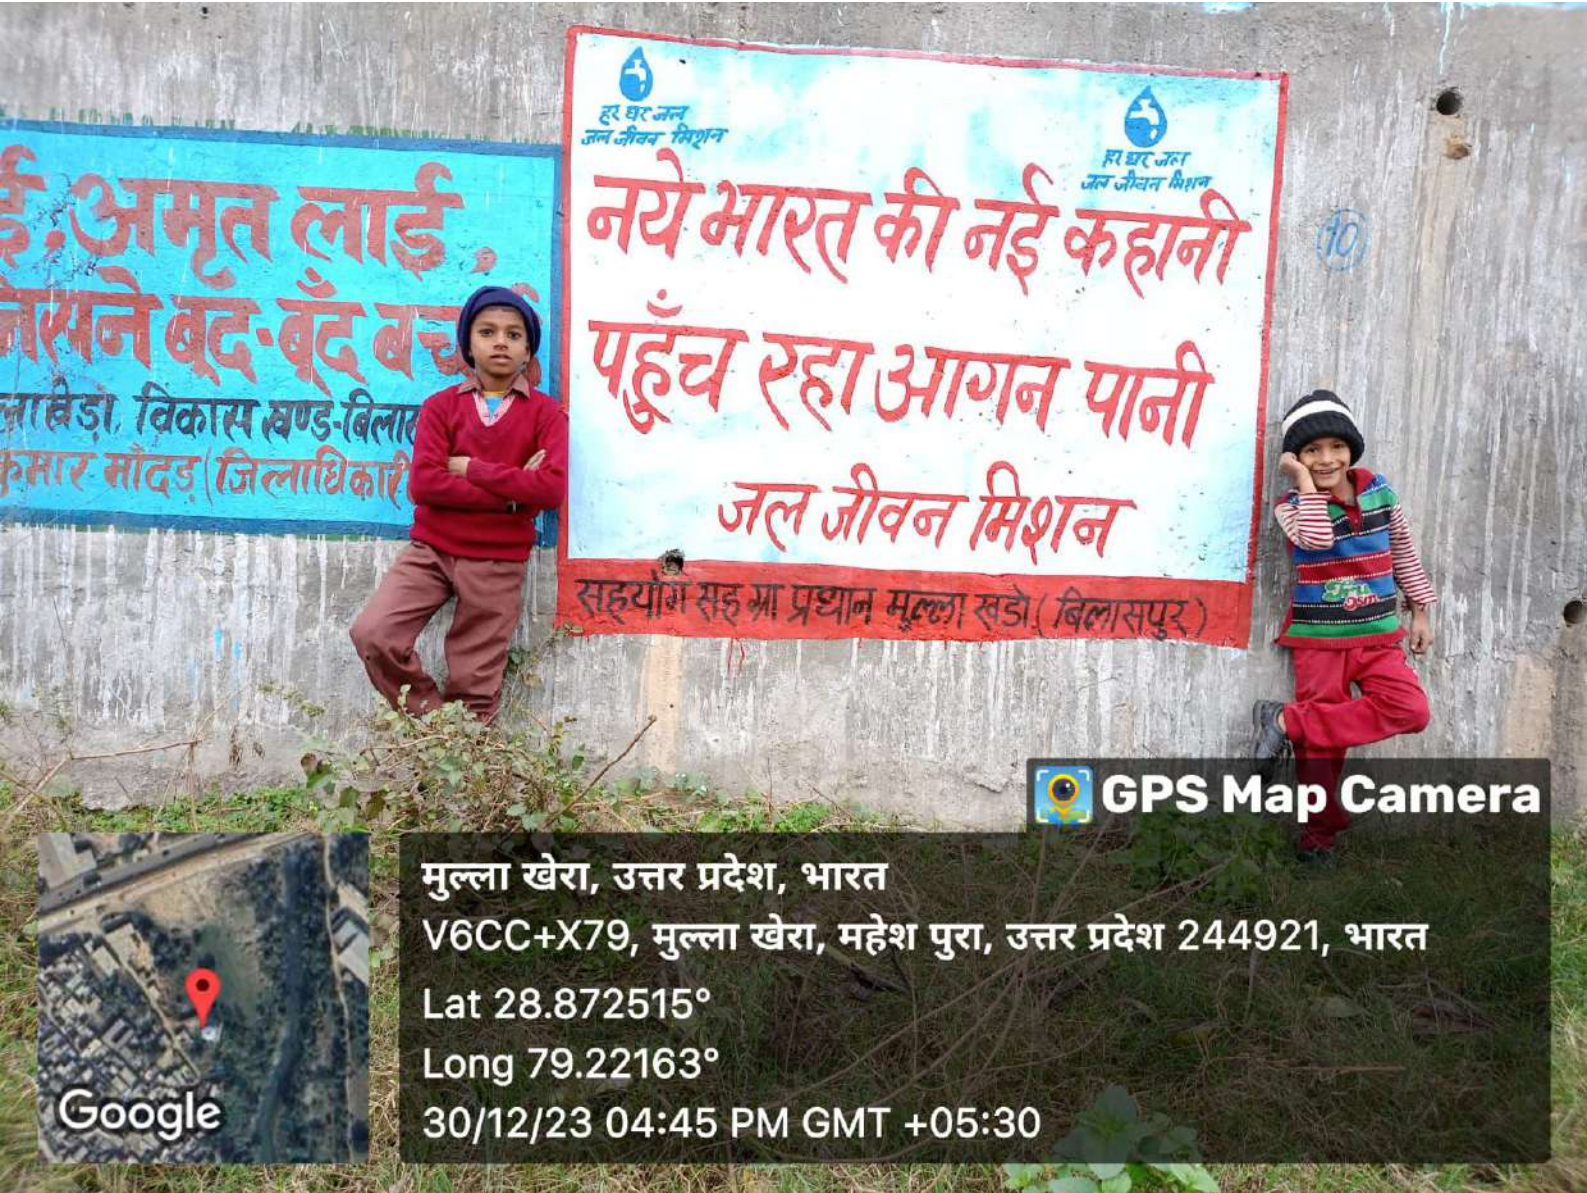

हर घर जल
जल जीवन मिशन

हर घर जल
जल जीवन मिशन

नये भारत की नई कहानी
पहुँच रहा आगन पानी
जल जीवन मिशन

सहयोग सह आ प्रधान मुल्ला खेडा (बिलासपुर)

GPS Map Camera

मुल्ला खेरा, उत्तर प्रदेश, भारत
V6CC+X79, मुल्ला खेरा, महेश पुरा, उत्तर प्रदेश 244921, भारत
Lat 28.872515°
Long 79.22163°
30/12/23 04:45 PM GMT +05:30