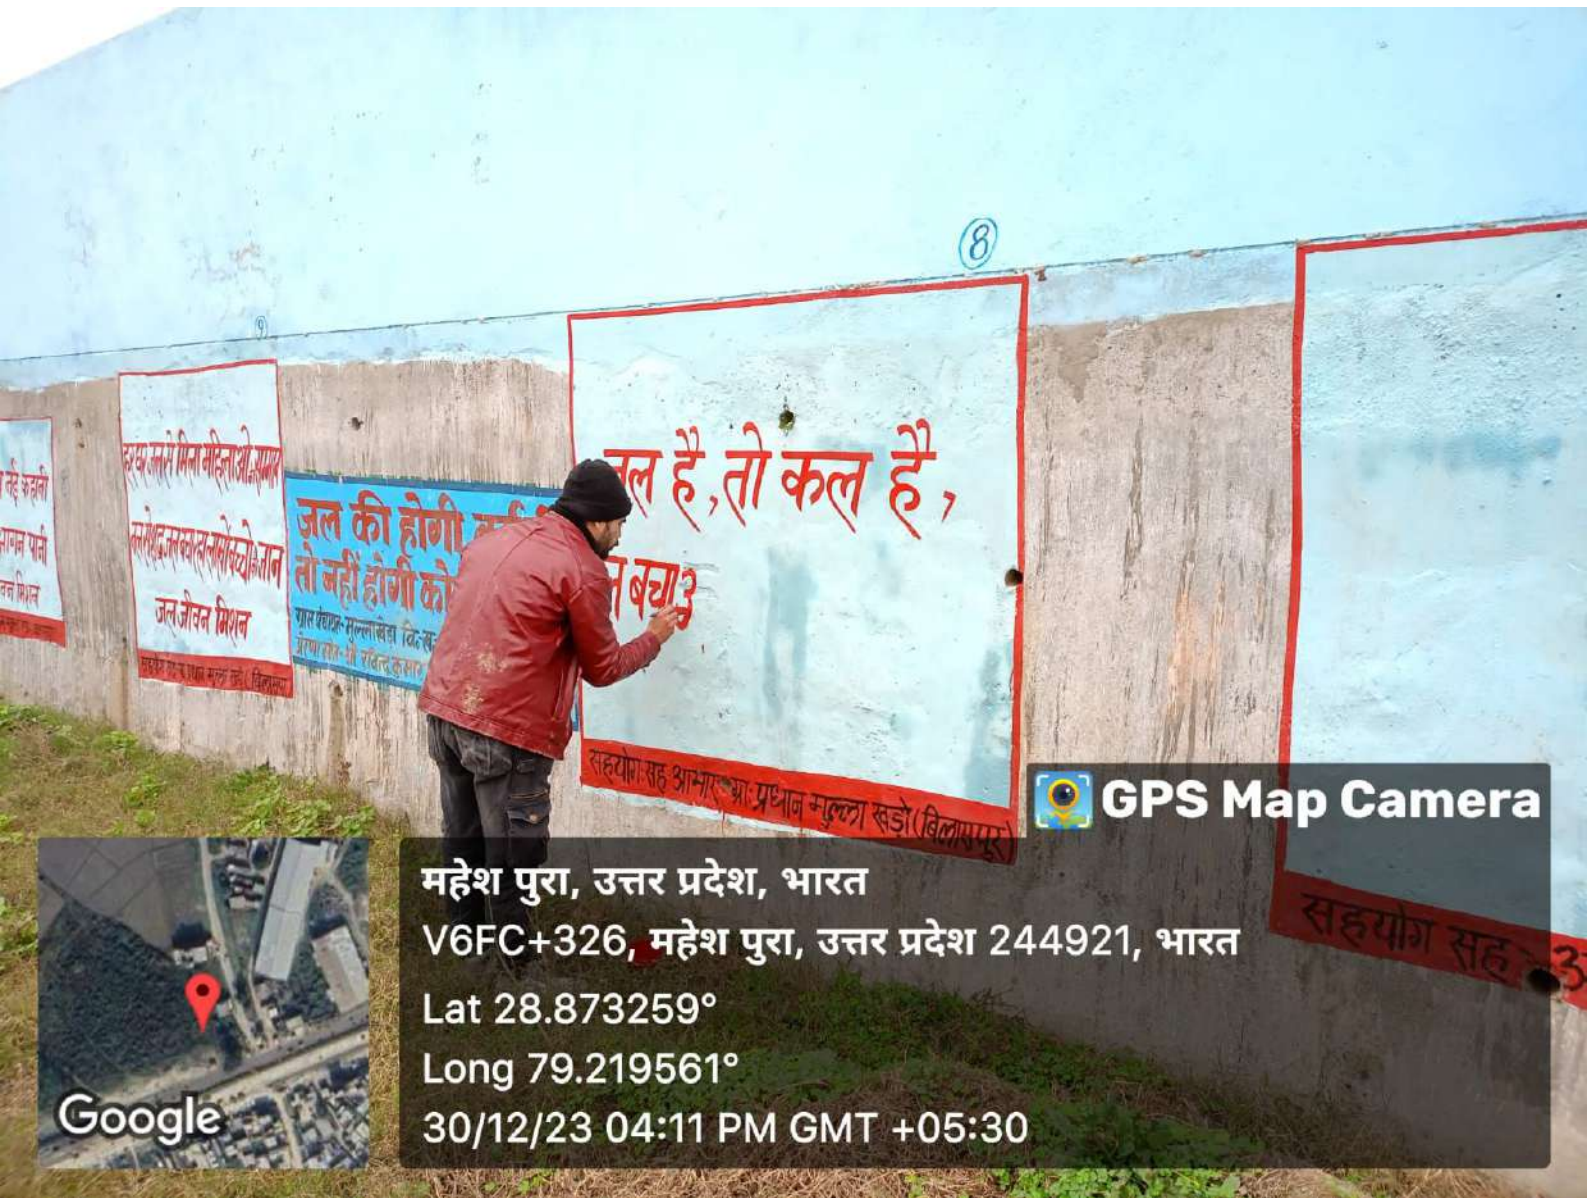

महेश पुरा, उत्तर प्रदेश, भारत
V6FC+326, महेश पुरा, उत्तर प्रदेश 244921, भारत
Lat 28.873259°
Long 79.219561°
30/12/23 04:11 PM GMT +05:30