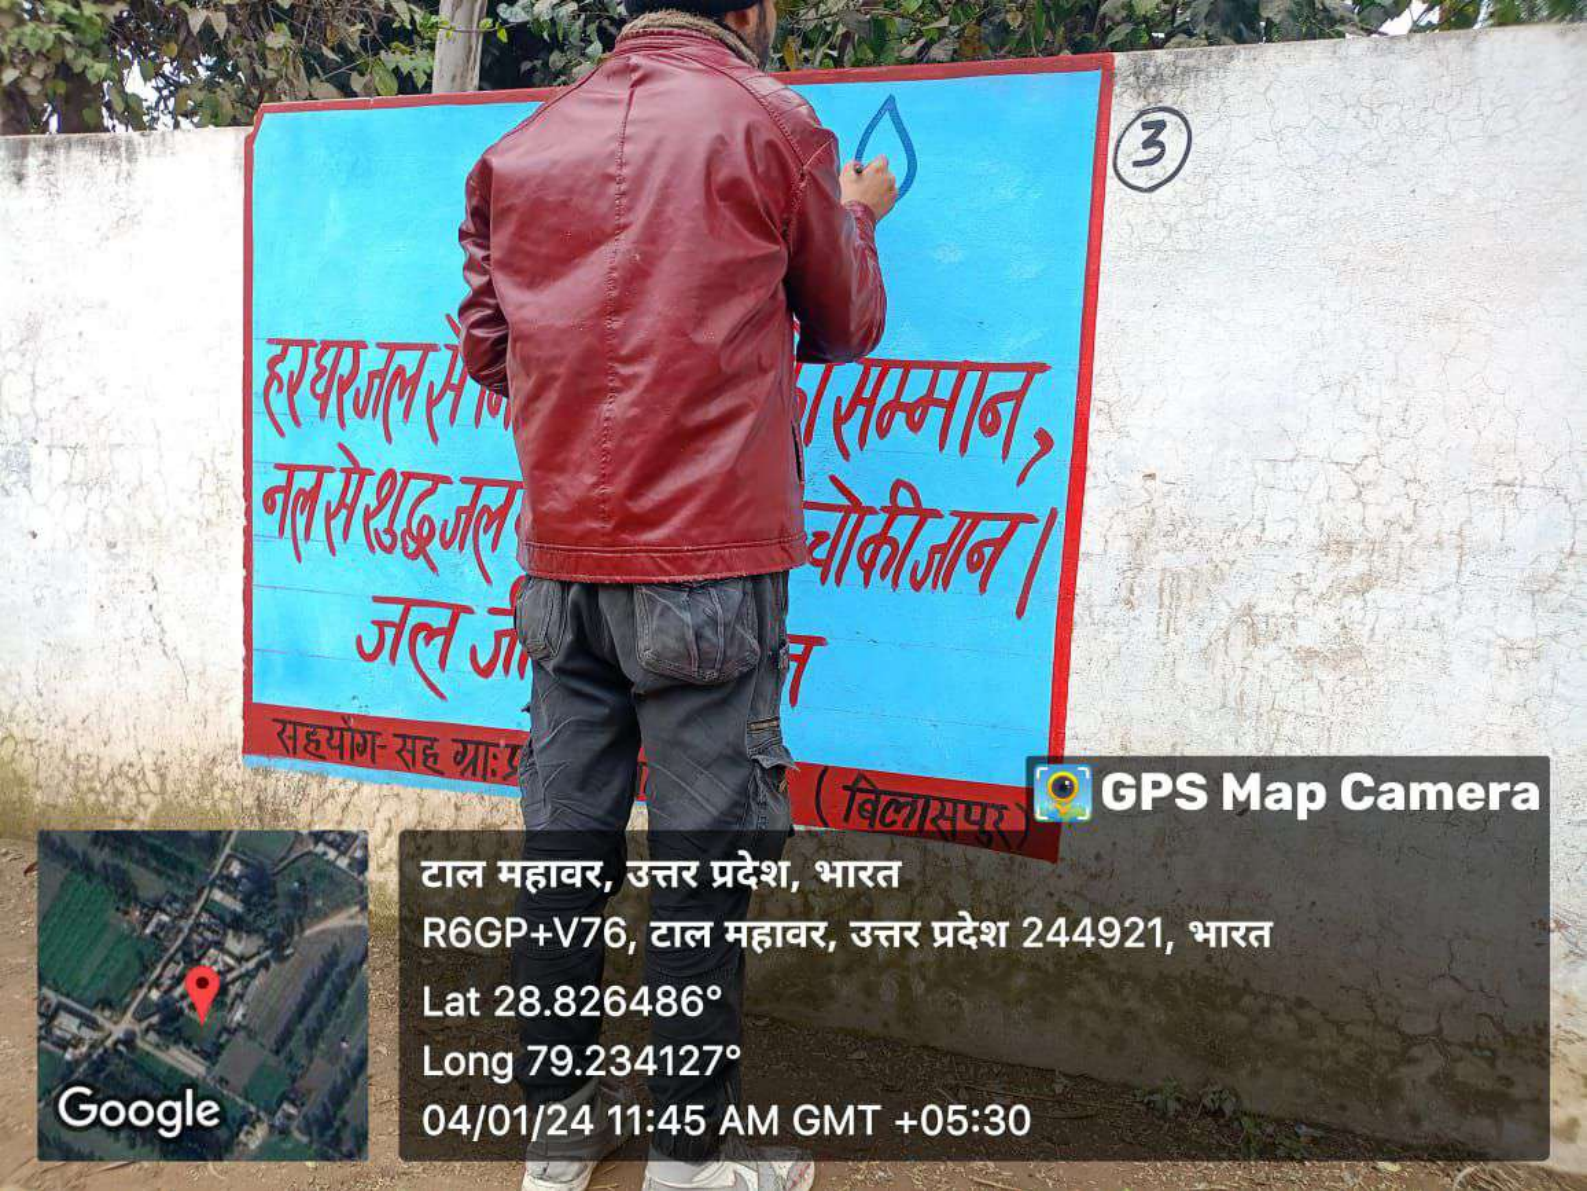

2

हर घर जल से मिलान, जान,
नल से शुद्ध जल बचा रहना जान।
जल जीवन
सहयोग-सह या प्रधान (मलासपुर)

 **GPS Map Camera**

टाल महावर, उत्तर प्रदेश, भारत
R6GP+V76, टाल महावर, उत्तर प्रदेश 244921, भारत
Lat 28.826461°
Long 79.234093°
04/01/24 11:44 AM GMT +05:30

हर घर जल
जल जीवन मिशन

हर घर जल
जल जीवन मिशन

2

हर घर जल से मिला माहलाओ को सम्मान,
नल से शुद्ध जल बचा रहा लासो बच्चो का जान।
जल जीवन मिशन

सहयोग- सह या: प्रधान तालमावहर

GPS Map Camera

टाल महावर, उत्तर प्रदेश, भारत

R6GP+V76, टाल महावर, उत्तर प्रदेश 244921, भारत

Lat 28.826488°

Long 79.23413°

04/01/24 12:00 PM GMT +05:30

Google

 **GPS Map Camera**

ताल महावर, उत्तर प्रदेश, भारत
R6GP+V76, ताल महावर, उत्तर प्रदेश 244921, भारत
Lat 28.826488°
Long 79.23413°
04/01/24 12:00 PM GMT +05:30

हर घर जल से सम्मान,
 नल से शुरु जल की जान।
 जल जीवन है।
 सहयोग सह ग्राम (विलासपुर)

3

 **GPS Map Camera**

टाल महावर, उत्तर प्रदेश, भारत
 R6GP+V76, टाल महावर, उत्तर प्रदेश 244921, भारत
 Lat 28.826486°
 Long 79.234127°
 04/01/24 11:45 AM GMT +05:30