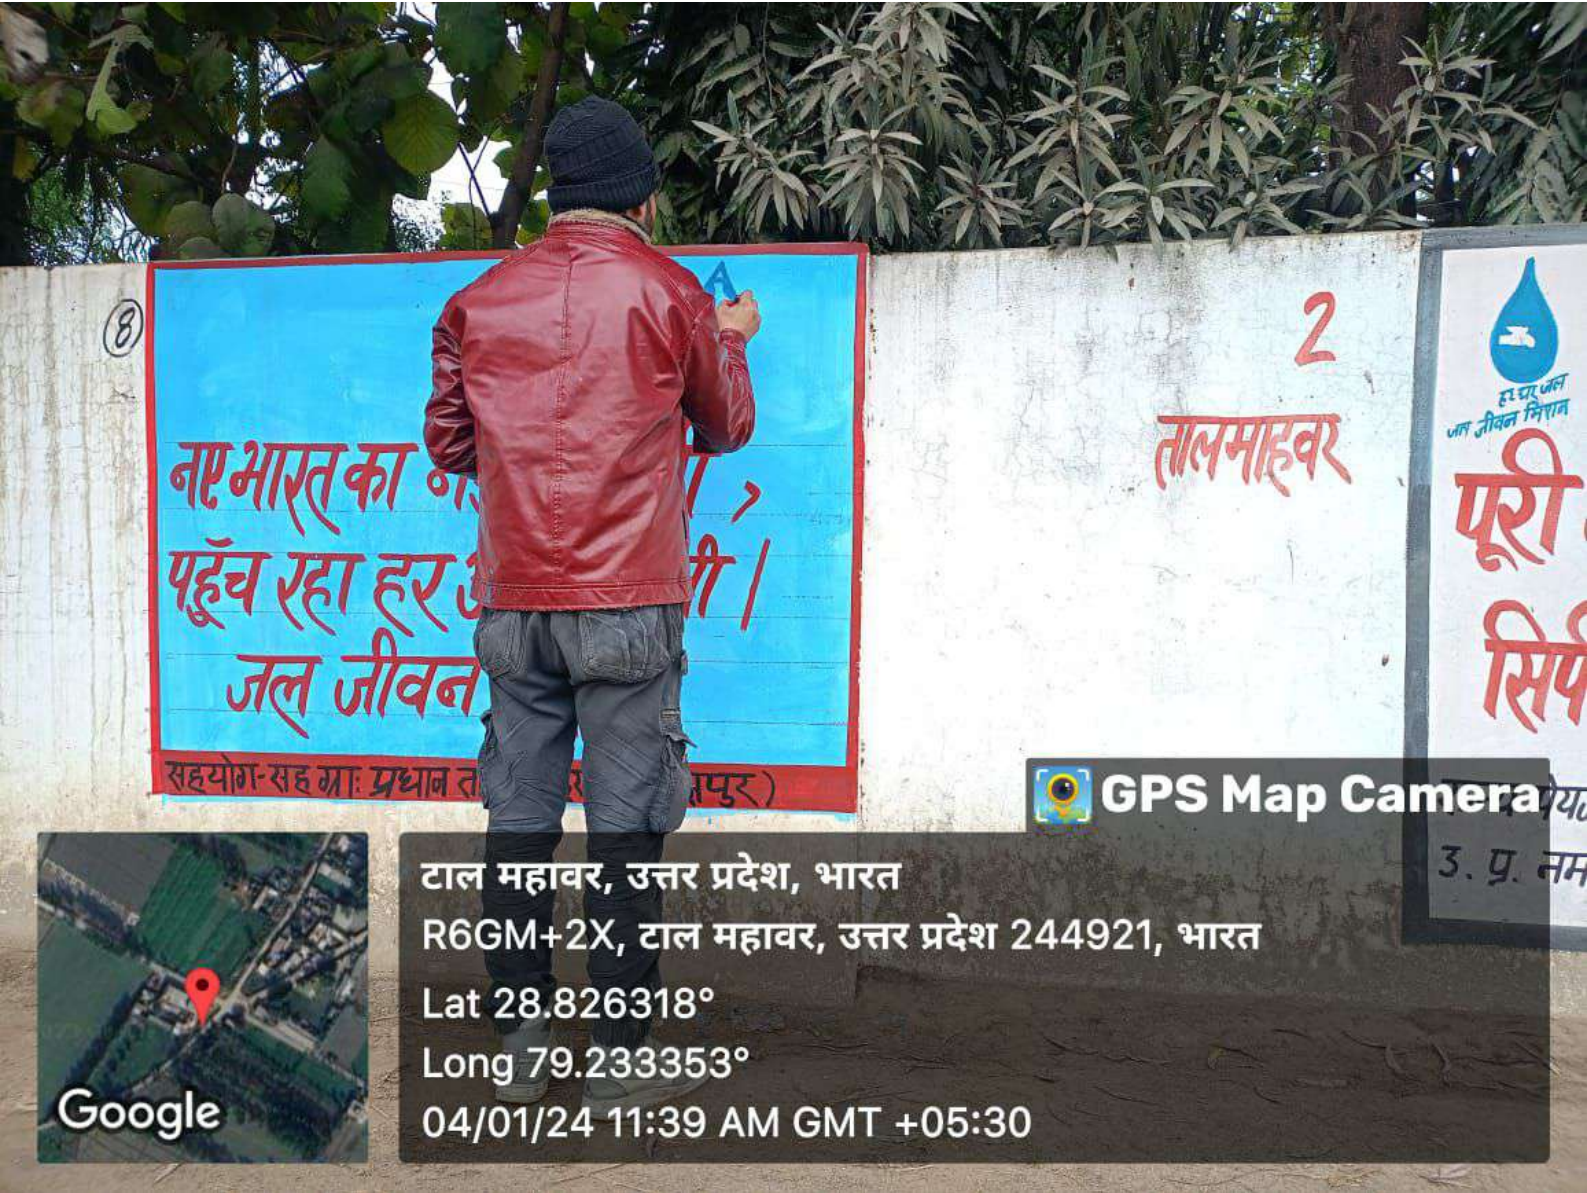

8

नए भारत का नाला,
 पहुँच रहा हर जगह।
 जल जीवन
 सहयोग-सह ग्रा: प्रधान त (पुर)

2

तालमाहवर

हर घर जल
 जल जीवन मिशन
 पूरी
 सिर्फ
 3. प्र. नम

GPS Map Camera