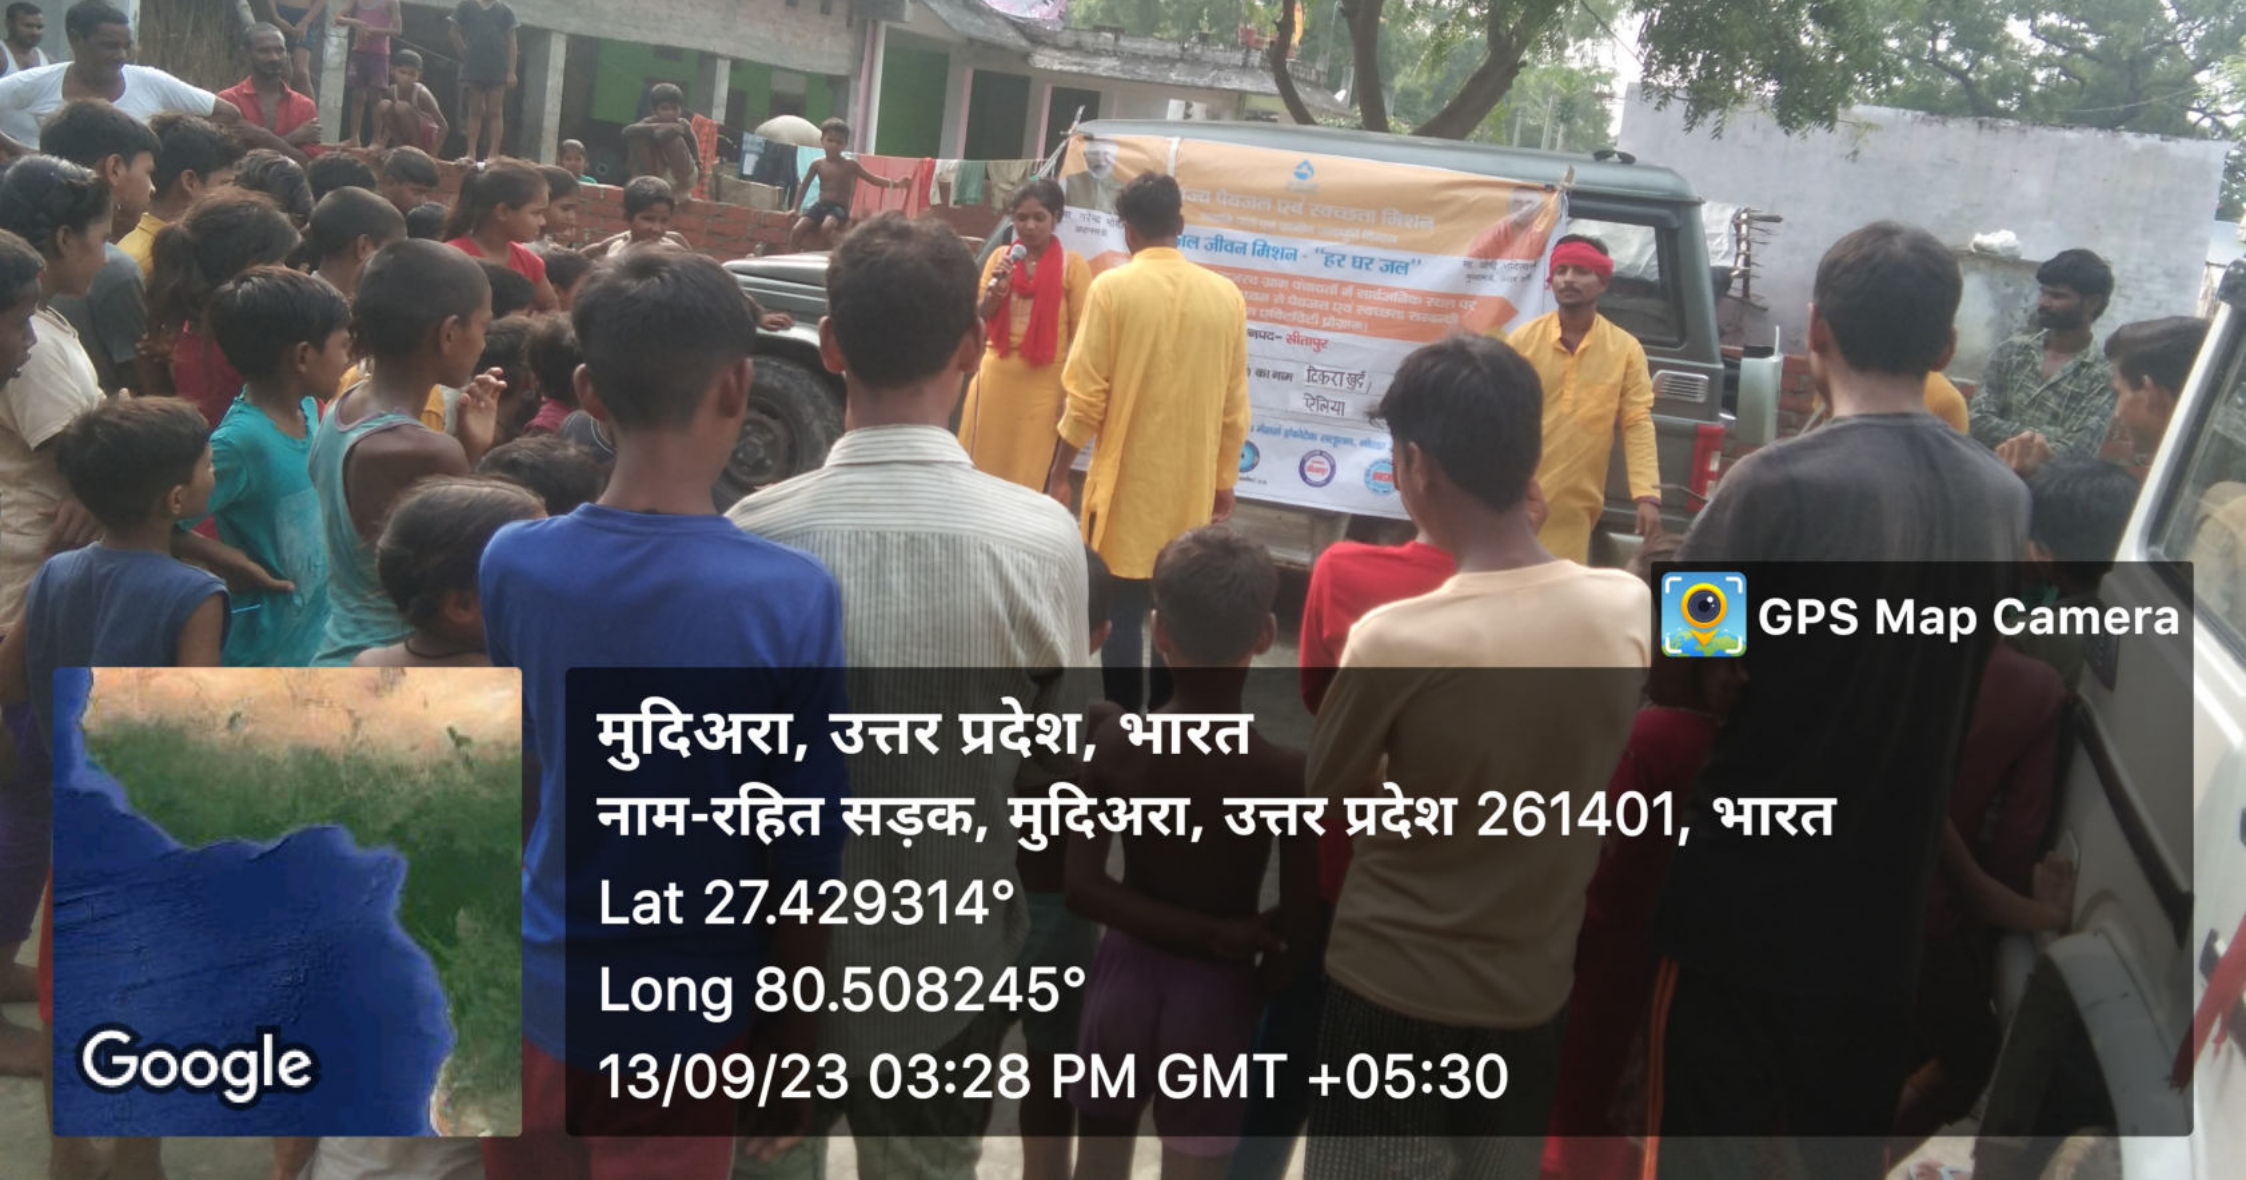

राज्य पैदावार एवं स्वच्छता मिशन
 जल जीवन मिशन "हर घर में स्वच्छता"
 किसानों की समस्याएं दूर करने के लिए किसानों को स्वच्छता से पैदावार को शुद्धता को बढ़ावा देना किसानों को अधिक आय देना
 जल जीवन मिशन - हर घर में स्वच्छता
 समय पैदावार / उत्पादन लागत को कम करना
 शुद्धता को बढ़ावा देना
 किसानों को अधिक आय देना
 INFO TECH
 JAL JEEVAN MISSION

GPS Map Camera

Google

मुदिअरा, उत्तर प्रदेश, भारत
नाम-रहित सड़क, मुदिअरा, उत्तर प्रदेश 261401, भारत
Lat 27.429314°
Long 80.508245°
13/09/23 03:28 PM GMT +05:30

GPS Map Camera

मुदिअरा, उत्तर प्रदेश, भारत
नाम-रहित सड़क, मुदिअरा, उत्तर प्रदेश 261401, भारत
Lat 27.429314°
Long 80.508245°
13/09/23 03:28 PM GMT +05:30

GPS Map Camera

मुदिअरा, उत्तर प्रदेश, भारत
नाम-रहित सड़क, मुदिअरा, उत्तर प्रदेश 261401, भारत
Lat 27.429314°
Long 80.508245°
13/09/23 03:28 PM GMT +05:30