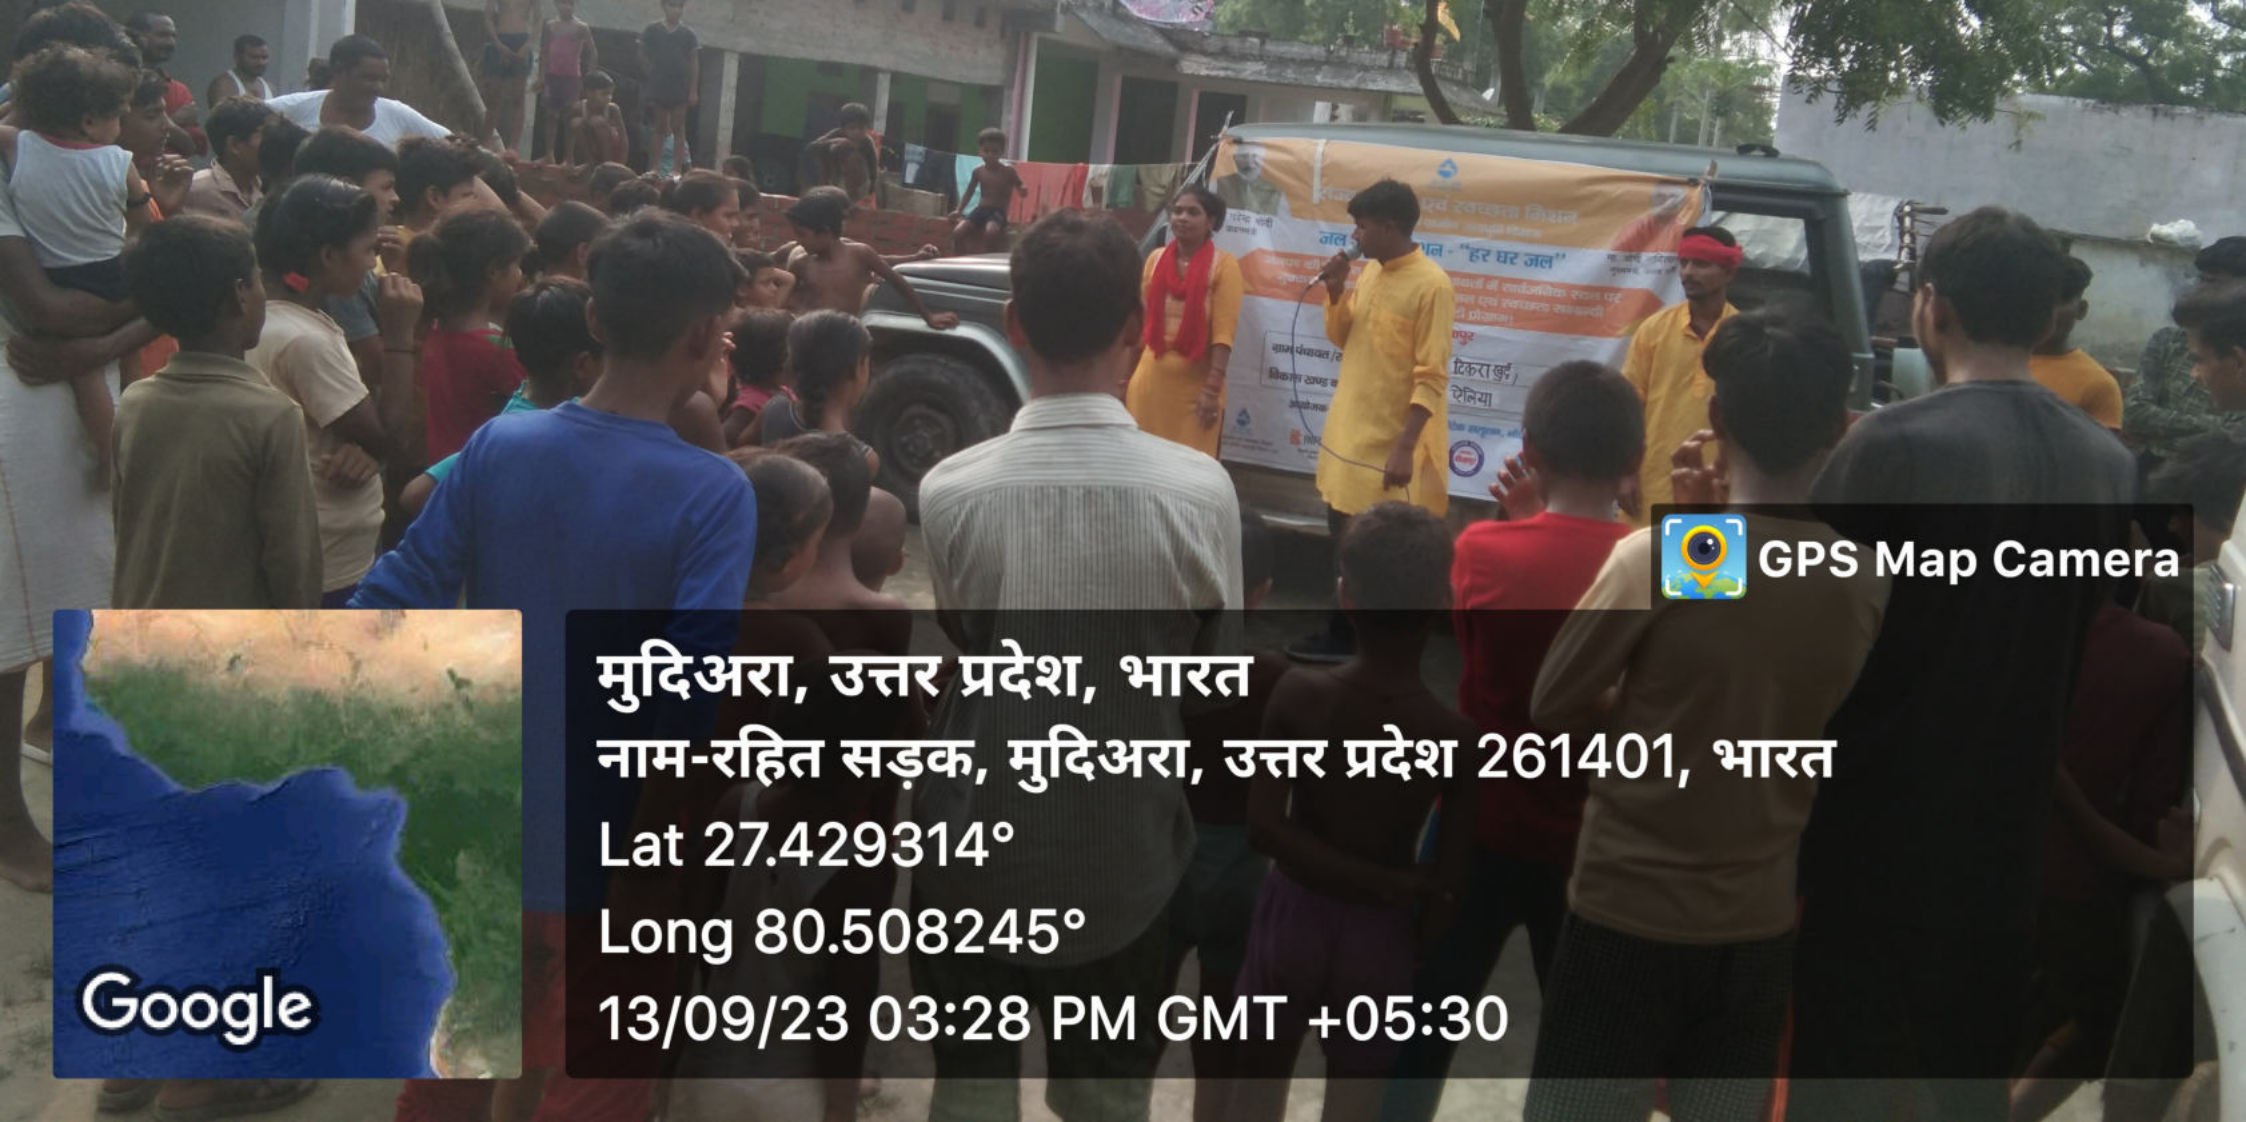

राज्य पैदावार एवं स्वच्छता मिशन
 जल जीवन मिशन "हर घर में स्वच्छता"
 किसानों की समस्याएं दूर करने के लिए किसानों को स्वच्छता से पैदावार को शुद्धता को बढ़ावा देना किसानों को अधिक आय देना
 जल जीवन मिशन - हर घर में स्वच्छता
 समय पैदावार / उत्पादन लागत को कम करना
 शुद्धता को बढ़ावा देना
 किसानों को अधिक आय देना
 INFO TECH
 JAL JEEVAN MISSION

GPS Map Camera

Google

मुदिअरा, उत्तर प्रदेश, भारत
नाम-रहित सड़क, मुदिअरा, उत्तर प्रदेश 261401, भारत
Lat 27.429314°
Long 80.508245°
13/09/23 03:28 PM GMT +05:30

GPS Map Camera

मुदिअरा, उत्तर प्रदेश, भारत
नाम-रहित सड़क, मुदिअरा, उत्तर प्रदेश 261401, भारत
Lat 27.429314°
Long 80.508245°
13/09/23 03:28 PM GMT +05:30

GPS Map Camera

मुदिअरा, उत्तर प्रदेश, भारत
नाम-रहित सड़क, मुदिअरा, उत्तर प्रदेश 261401, भारत
Lat 27.429314°
Long 80.508245°
13/09/23 03:28 PM GMT +05:30