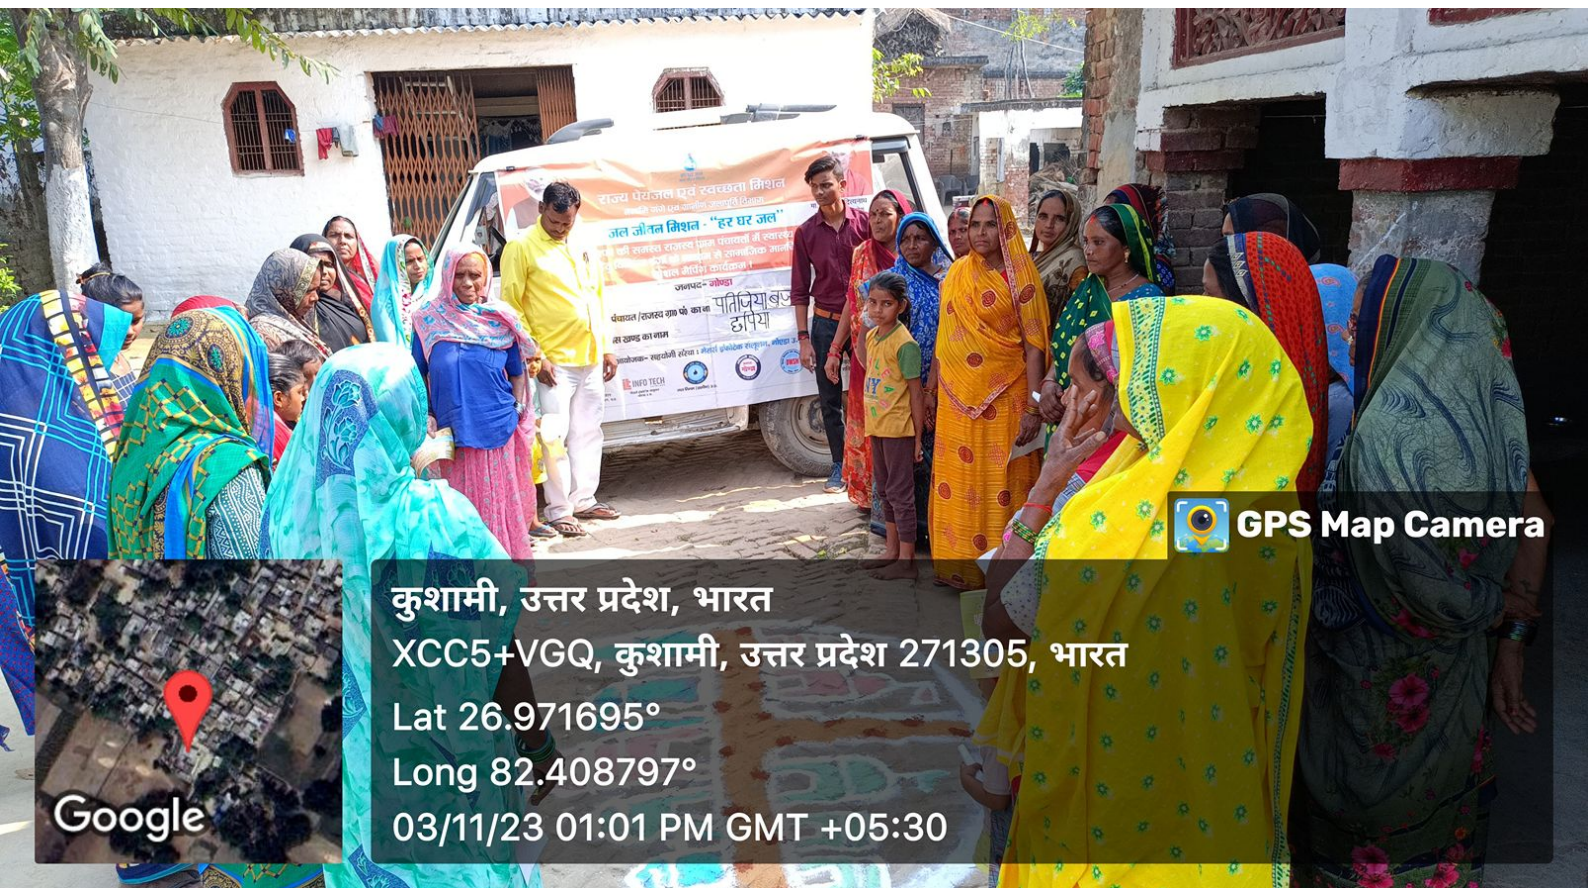

GPS Map Camera

कुशामी, उत्तर प्रदेश, भारत

XCC5+VGQ, कुशामी, उत्तर प्रदेश 271305, भारत

Lat 26.971695°

Long 82.408797°

03/11/23 01:01 PM GMT +05:30

GPS Map Camera

कुशामी, उत्तर प्रदेश, भारत
XCC5+VGQ, कुशामी, उत्तर प्रदेश 271305, भारत
Lat 26.971695°
Long 82.408797°
03/11/23 01:01 PM GMT +05:30

Google