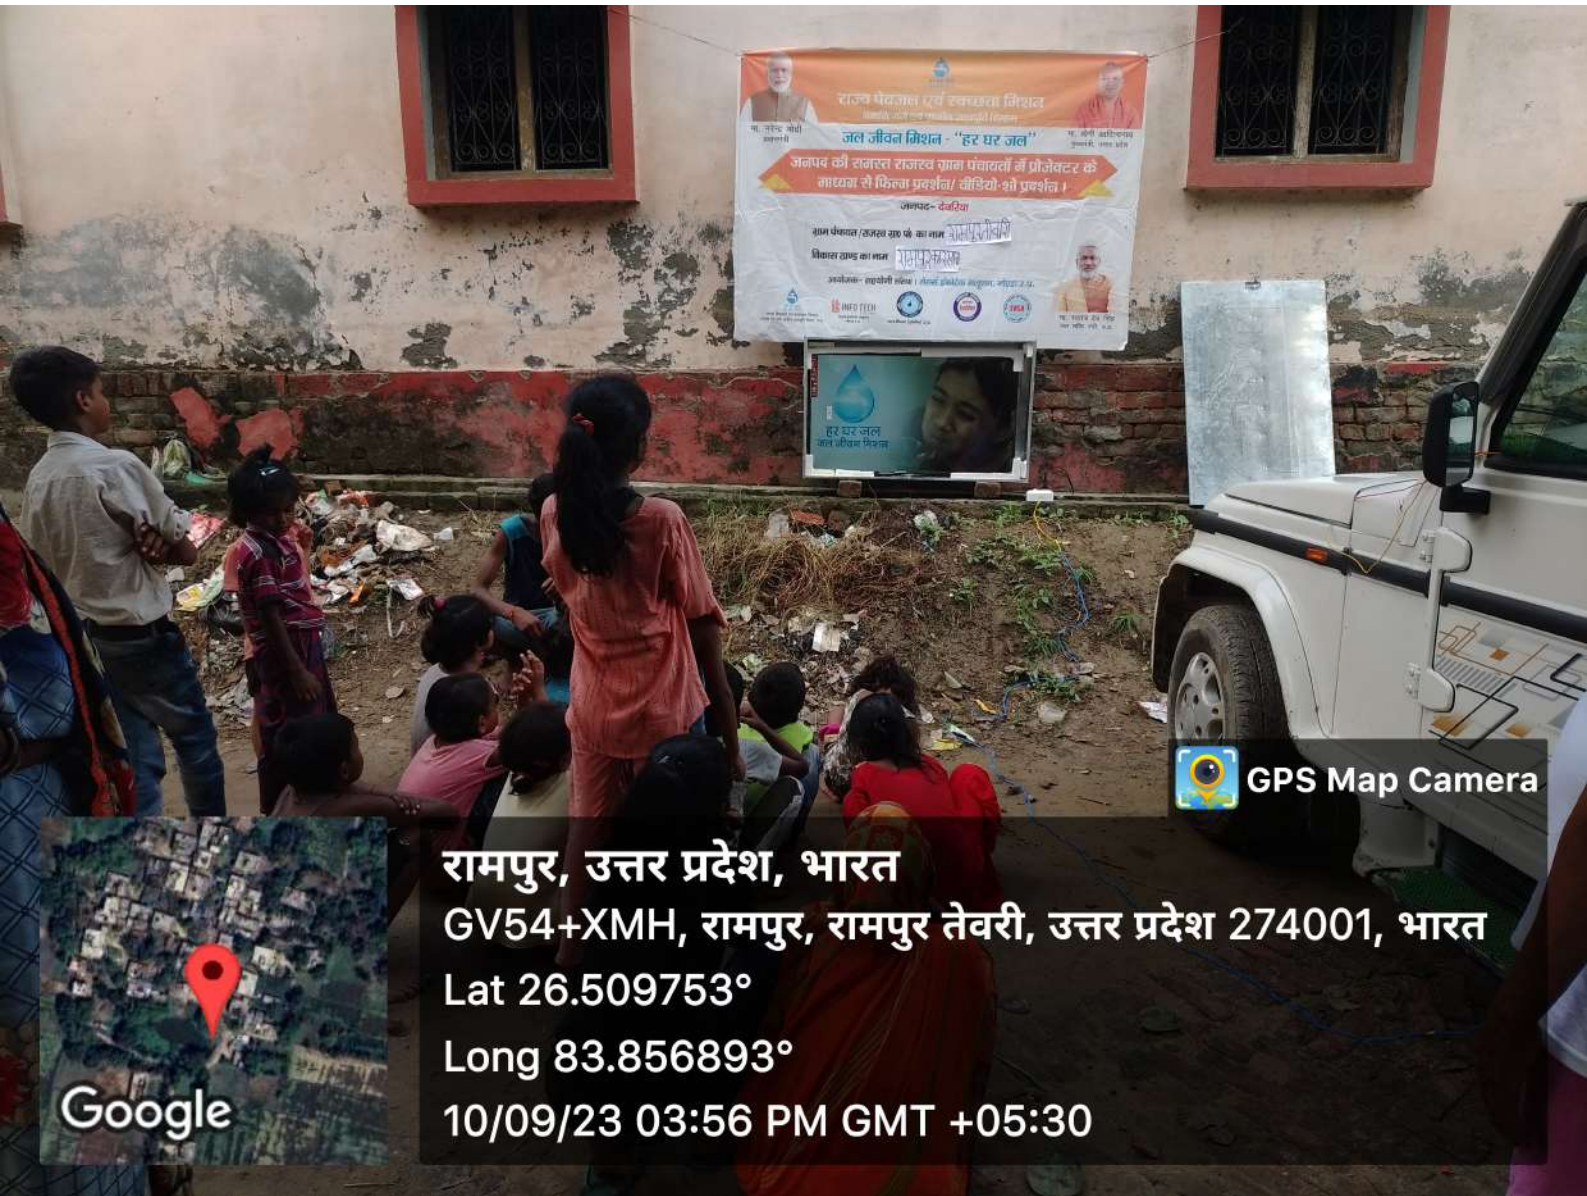

 GPS Map Camera

रामपुर, उत्तर प्रदेश, भारत

GV54+XMH, रामपुर, रामपुर तेवरी, उत्तर प्रदेश 274001, भारत

Lat 26.509762°

Long 83.856895°

10/09/23 03:50 PM GMT +05:30

राज्य परामर्श एवं सहायता मिशन  
 जय जीवन मिशन - "हर घर जल"  
 जलमय तपे राजस्व राजस्व पंचायतों में प्रोजेक्ट के  
 माध्यम से किसान प्रशिक्षण/वीडियो शो प्रदर्शन।  
 जलमय - वीडियो  
 जल संचयन/कमाल रूप के साधन  
 किसान कल्याण मिशन  
 संचालक- सुश्री श्रीमती। शोभा प्रकाश शर्मा, बीकानेर 334001

 GPS Map Camera

रामपुर, उत्तर प्रदेश, भारत  
 GV54+XMH, रामपुर, रामपुर तेवरी, उत्तर प्रदेश 274001, भारत  
 Lat 26.509753°  
 Long 83.856894°  
 10/09/23 03:56 PM GMT +05:30

GPS Map Camera

रामपुर, उत्तर प्रदेश, भारत