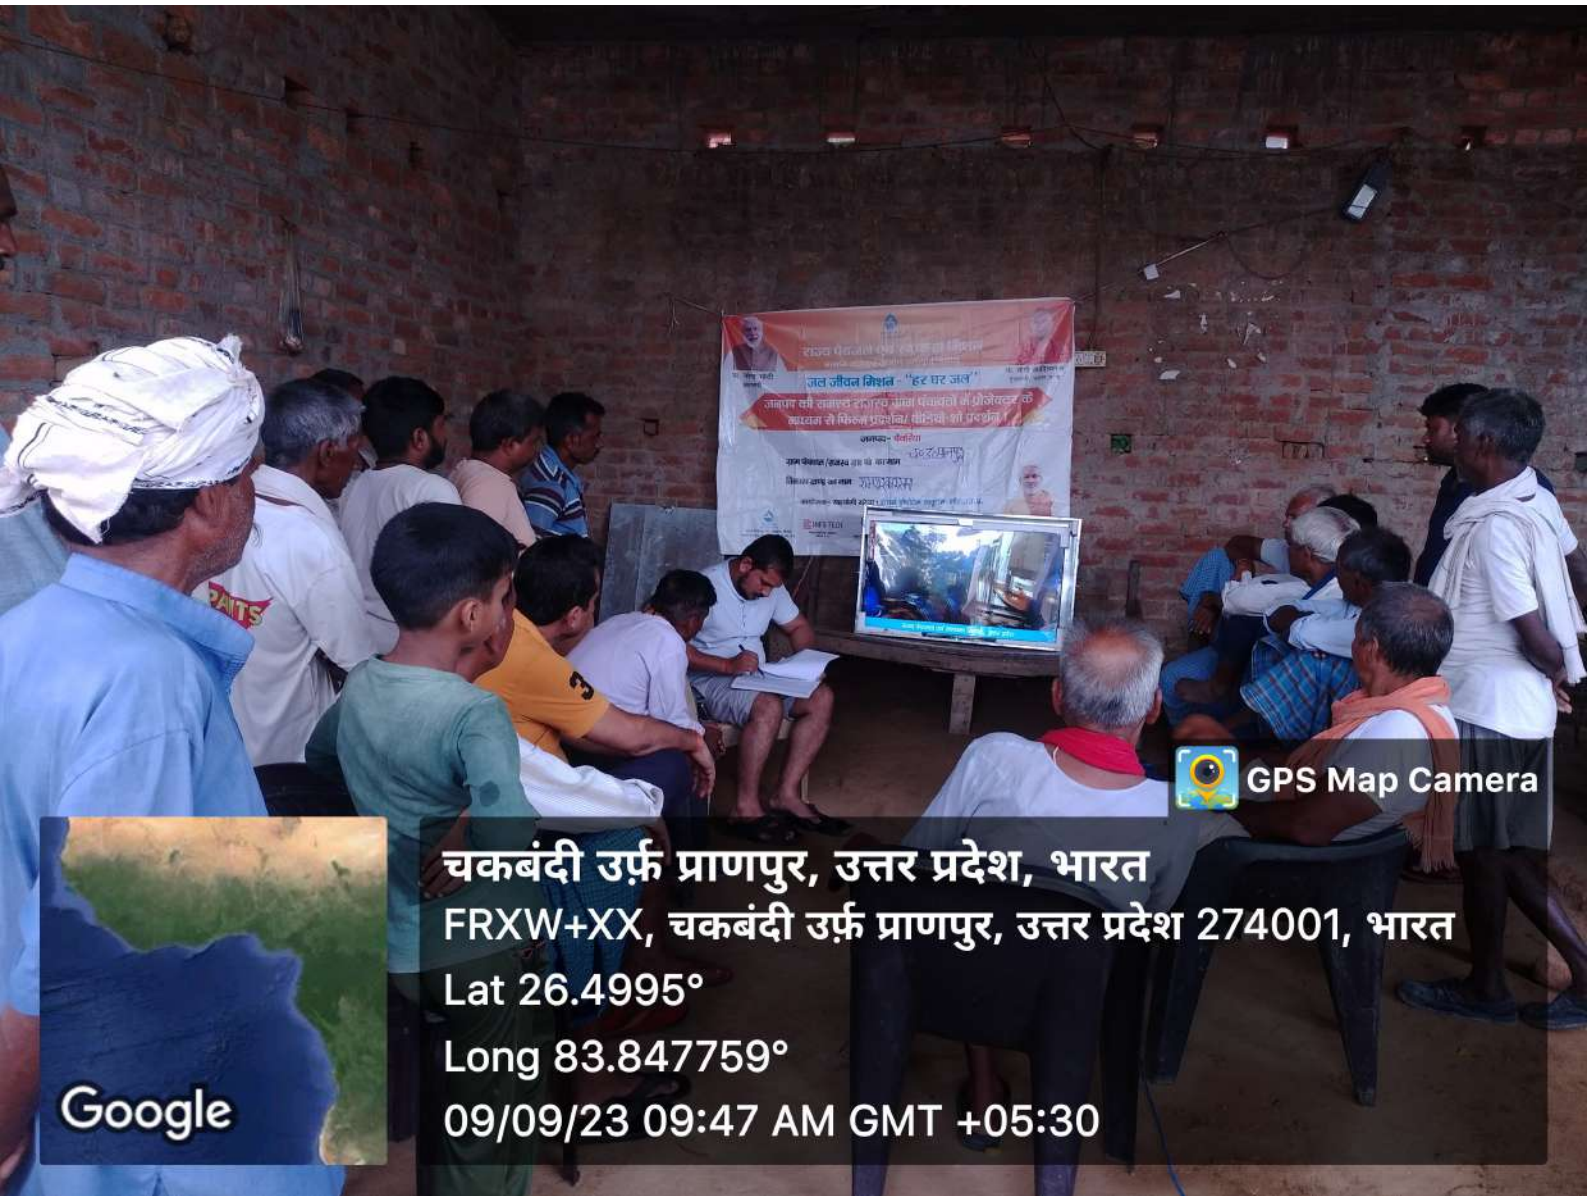

राज्य विधानमंडल में जल विभाग की ओर से
जल जीवन मिशाल "हर घर जल"
जलपत्र की सहायता से राज्य जल बोर्डों में प्रोजेक्टों के
कार्यक्रम से निम्न प्रदर्शन/सिद्धि का प्रदर्शन

 GPS Map Camera

चकबंदी उर्फ प्राणपुर, उत्तर प्रदेश, भारत
FRXW+XX, चकबंदी उर्फ प्राणपुर, उत्तर प्रदेश 274001, भारत
Lat 26.499575°
Long 83.847763°
09/09/23 09:38 AM GMT +05:30