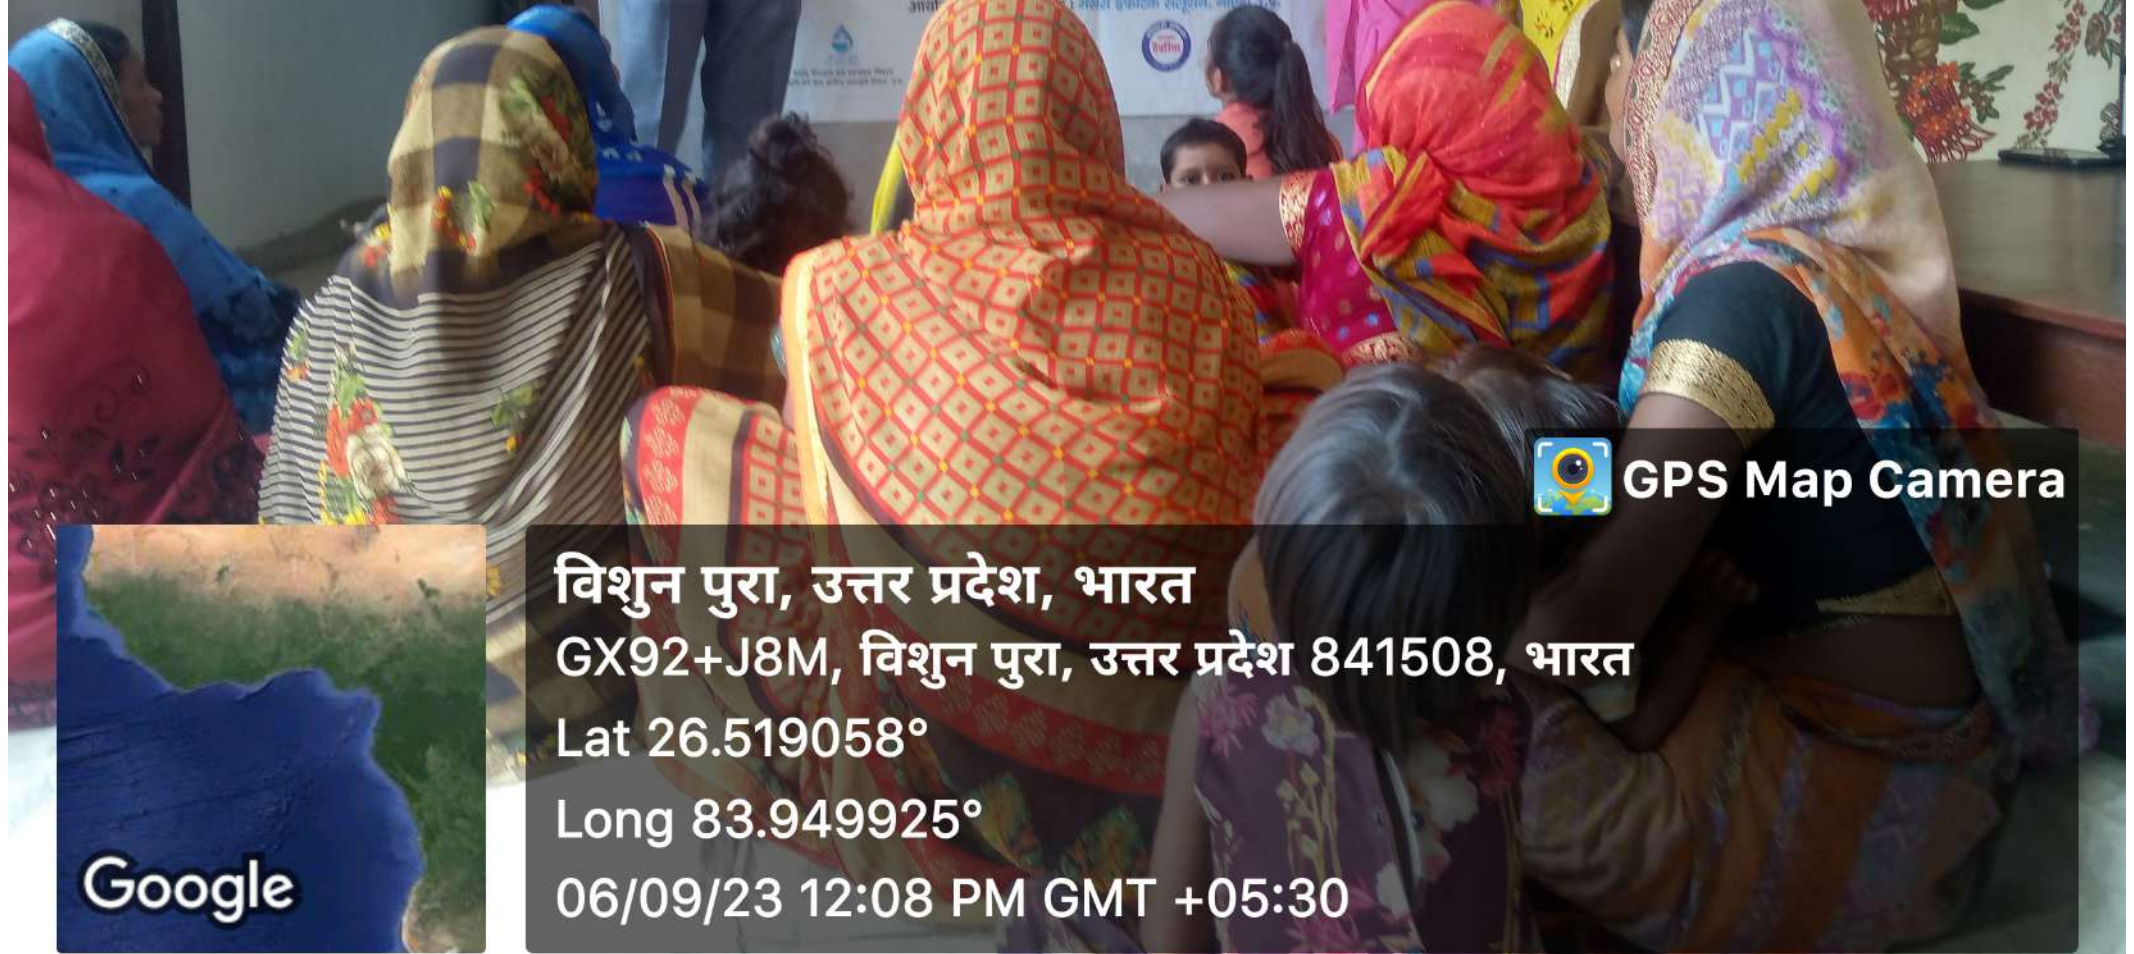

 GPS Map Camera

विशुनपुरा, उत्तर प्रदेश, भारत  
 GXF4+944, विशुनपुरा, विशुन पुरा, उत्तर प्रदेश 841508, भारत  
 Lat 26.523605°  
 Long 83.955493°  
 06/09/23 10:14 AM GMT +05:30

Google

निर्माण वर्ष - 2005-06

5

कक्षा  
3

 GPS Map Camera

विशुनपुरा, उत्तर प्रदेश, भारत  
GXF4+944, विशुनपुरा, विशुन पुरा, उत्तर प्रदेश 841508, भारत  
Lat 26.523605°  
Long 83.955493°  
06/09/23 10:14 AM GMT +05:30

राज्य पेयजल एवं स्वच्छता मिशन  
 जनसमिति मंजरी घाट प्राथमिक जलपुरी विभाग  
 जल जीवन मिशन - "हर घर जल"  
 मा. योगी आदि  
 मुन्नापरी, उत्तर प्रदेश  
 श्री राजस्व ग्राम पंचायत स्तर को संबन्धित राजस्व अधिकारी को  
 पर पेयजल एवं स्वच्छता संबंधी जागरूकता कार्यक्रम।  
 जनपद- देवरिया  
 ग्राम पंचायत का नाम बिशुनपुरा  
 अधिकारी कोष्ठ का नाम अरुणारी 11  
 विकास क्षेत्र का नाम पथरदेवा  
 आयोजित करने वाले संस्थान, नौपन, 2023