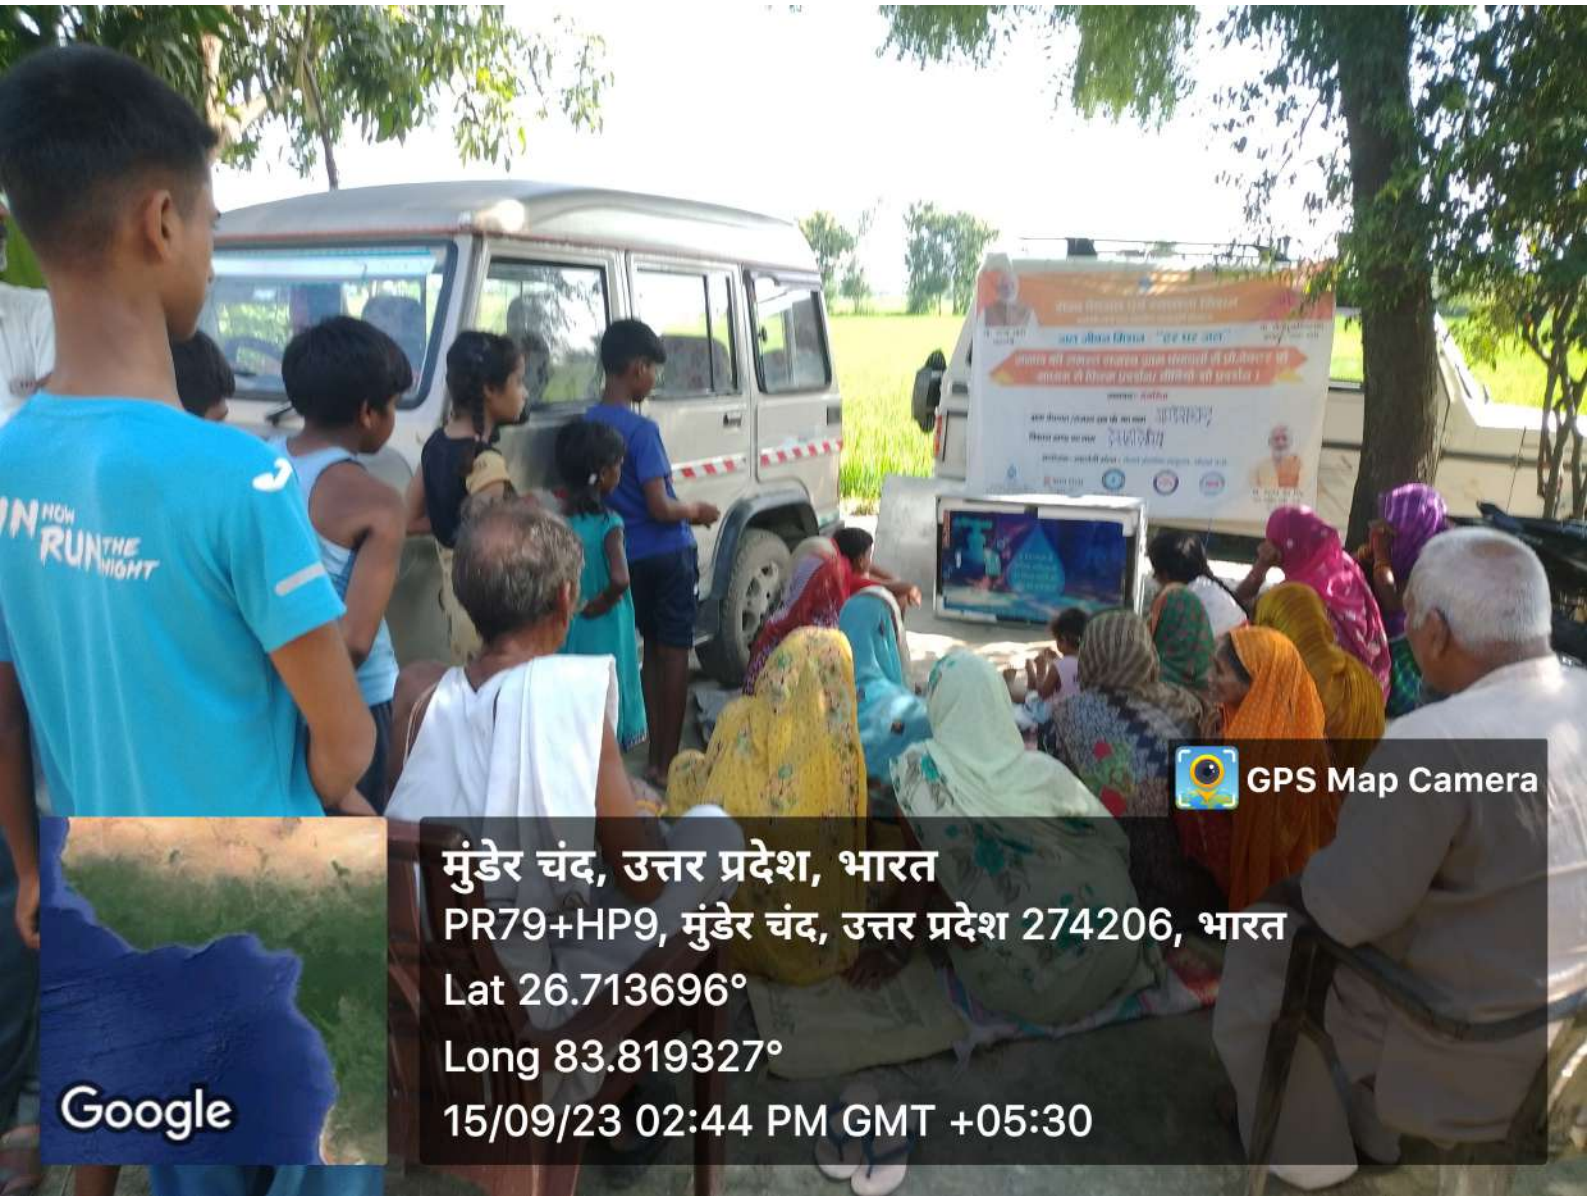

GPS Map Camera

मुंडेर चंद, उत्तर प्रदेश, भारत  
PR79+HP9, मुंडेर चंद, उत्तर प्रदेश 274206, भारत  
Lat 26.713696°  
Long 83.819327°  
15/09/23 02:43 PM GMT +05:30

Google

 GPS Map Camera

मुंडेर चंद, उत्तर प्रदेश, भारत  
PR79+HP9, मुंडेर चंद, उत्तर प्रदेश 274206, भारत  
Lat 26.713696°  
Long 83.819327°  
15/09/23 02:44 PM GMT +05:30

Google

 GPS Map Camera

मुंडेर चंद, उत्तर प्रदेश, भारत  
PR79+HP9, मुंडेर चंद, उत्तर प्रदेश 274206, भारत  
Lat 26.713696°  
Long 83.819327°  
15/09/23 02:44 PM GMT +05:30

Google