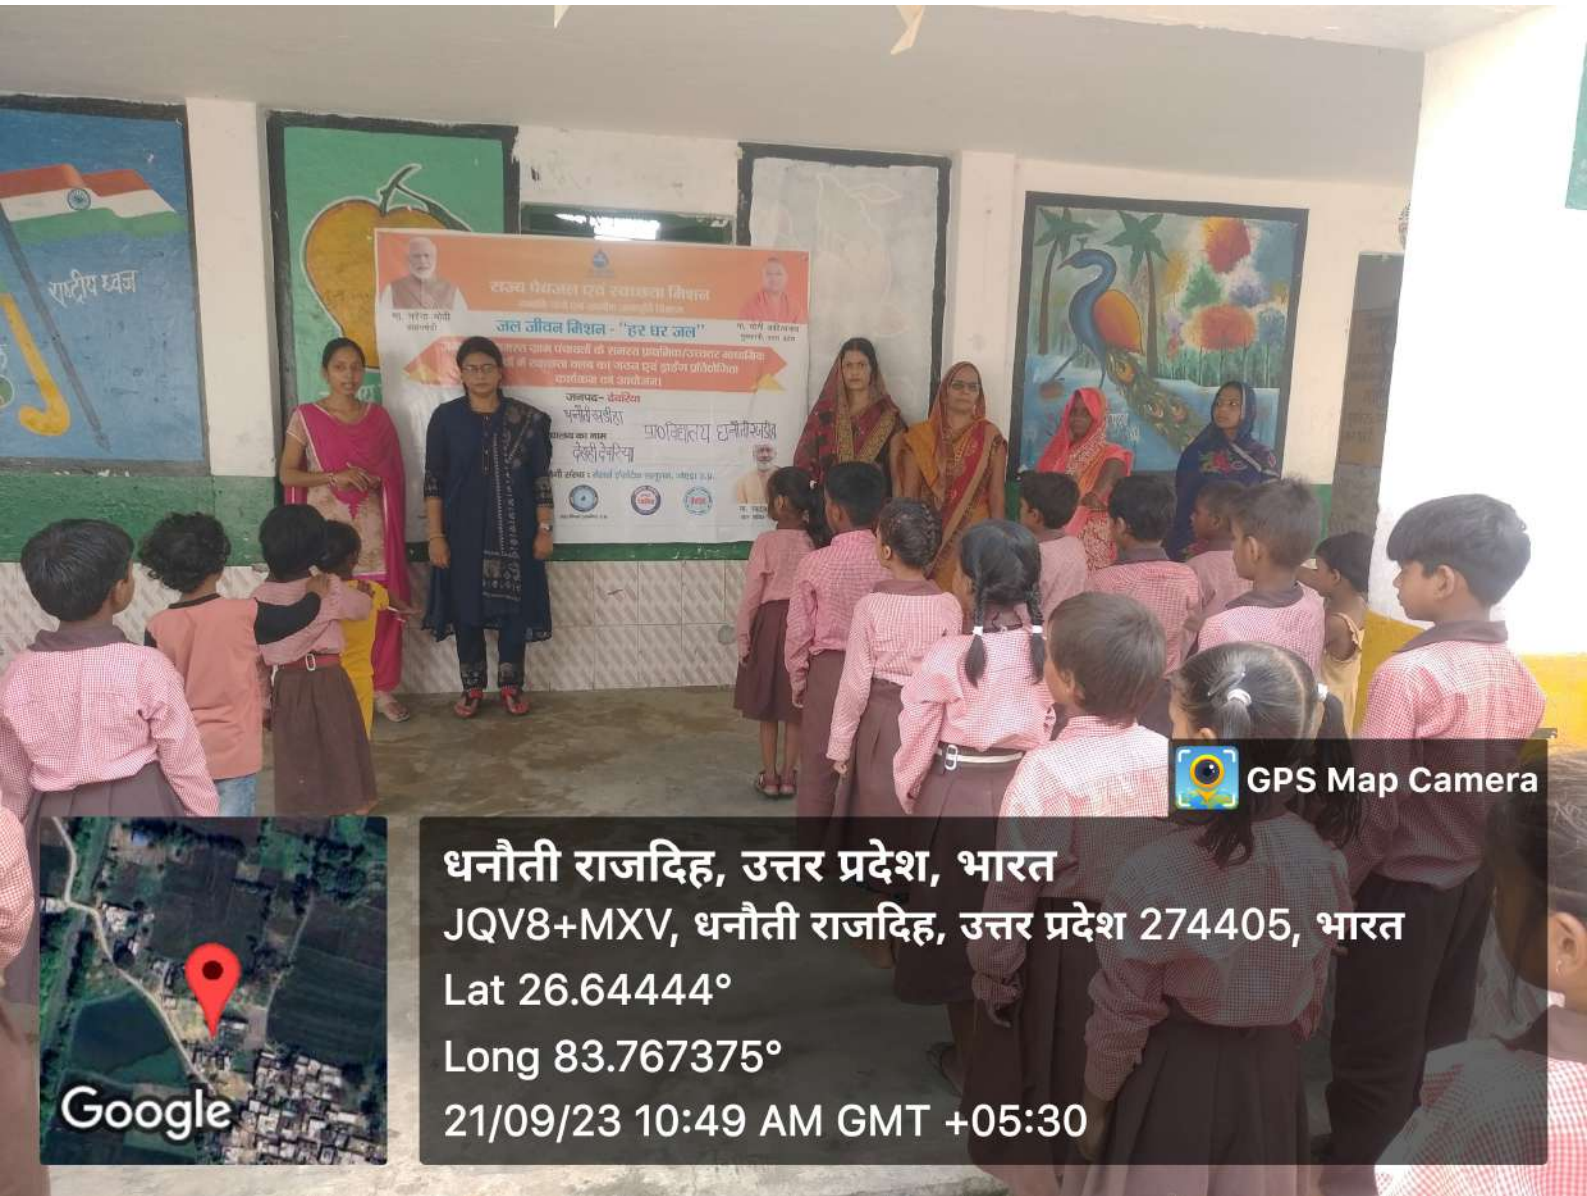

GPS Map Camera

धनौती राजदिह, उत्तर प्रदेश, भारत
JQV8+MXV, धनौती राजदिह, उत्तर प्रदेश 274405, भारत
Lat 26.64444°
Long 83.767375°
21/09/23 10:49 AM GMT +05:30