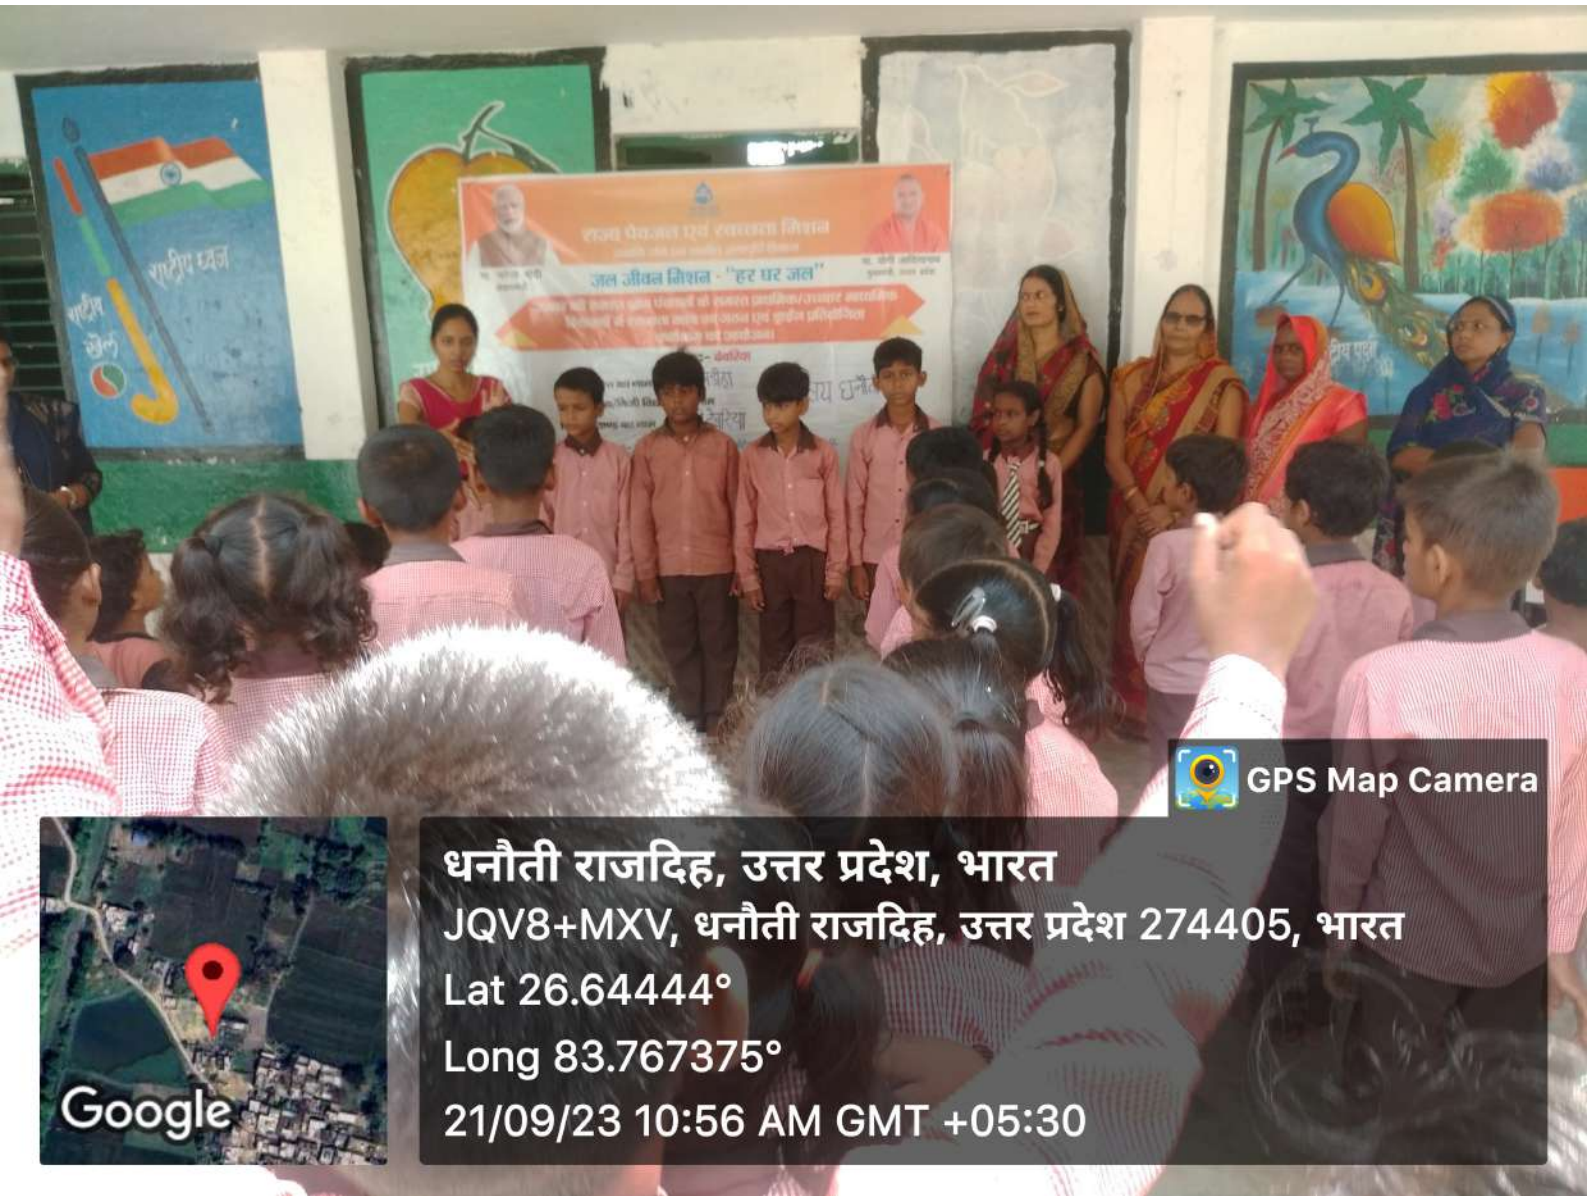

GPS Map Camera

धनौती राजदिह, उत्तर प्रदेश, भारत

JQV8+MXV, धनौती राजदिह, उत्तर प्रदेश 274405, भारत

Lat 26.64444°

Long 83.767375°

21/09/23 10:56 AM GMT +05:30