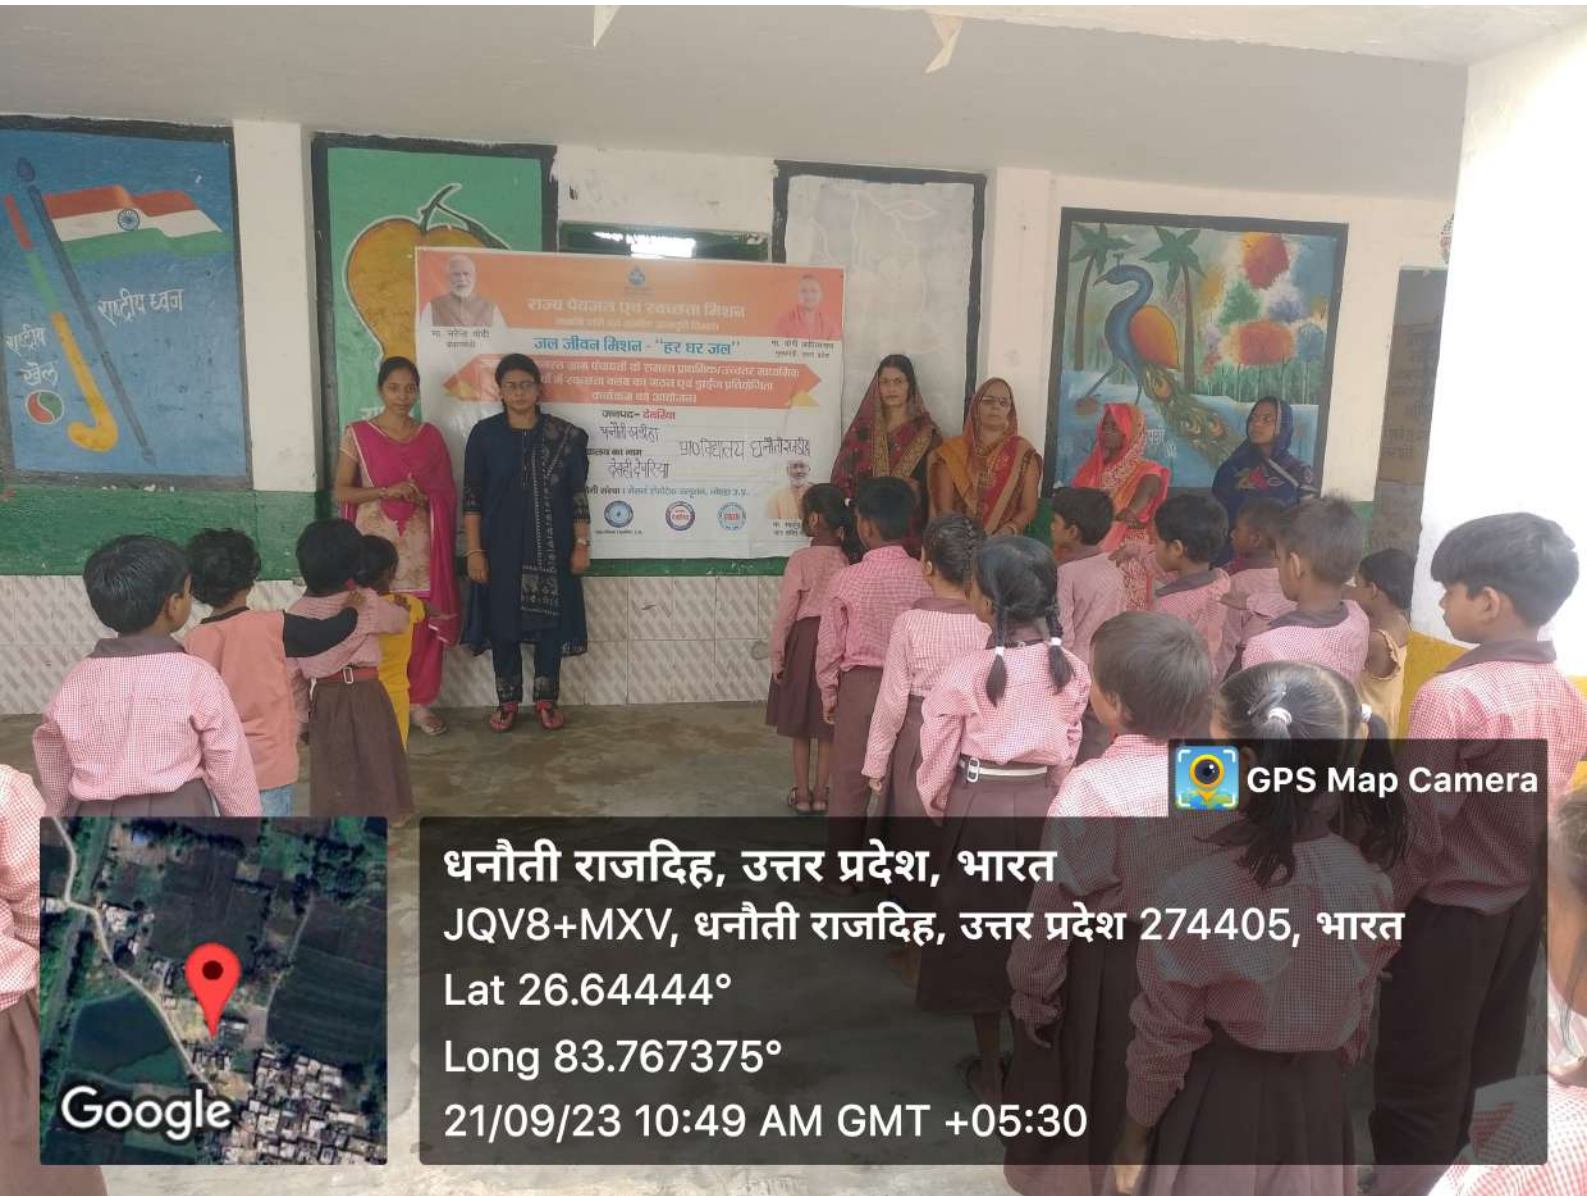

GPS Map Camera

धनौती राजदिह, उत्तर प्रदेश, भारत
JQV8+MXV, धनौती राजदिह, उत्तर प्रदेश 274405, भारत
Lat 26.64444°
Long 83.767375°
21/09/23 10:49 AM GMT +05:30