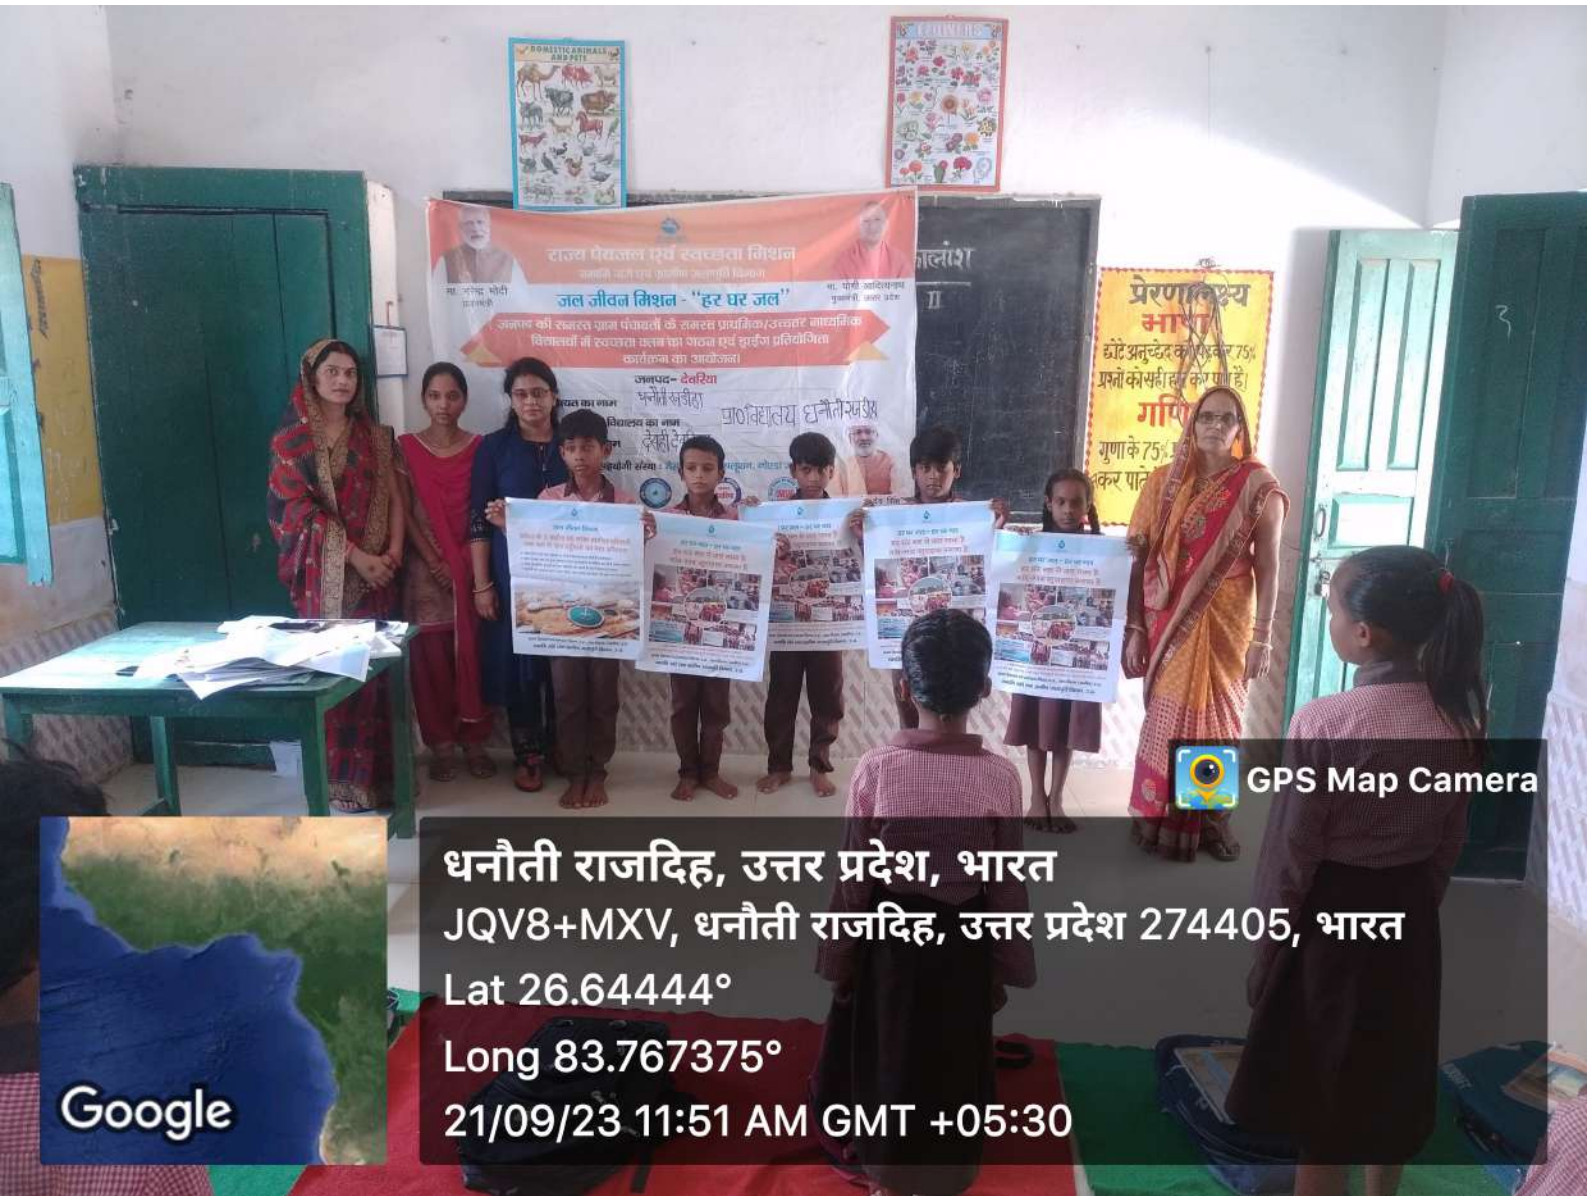

 GPS Map Camera

धनौती राजदिह, उत्तर प्रदेश, भारत

JQV8+MXV, धनौती राजदिह, उत्तर प्रदेश 274405, भारत

Lat 26.64444°

Long 83.767375°

21/09/23 11:51 AM GMT +05:30

Google

राज्य पौष्टिक एवं स्वच्छता मिशन  
 जल जीवन मिशन - "हर घर जल"  
 जनजात की स्वच्छता प्राप्त पंचायतों के समस्त प्राथमिक/उच्चतर माध्यमिक विद्यालयों में स्वच्छता कक्षा का शोधन एवं सार्वजनिक प्रतिक्रिया कार्यक्रम का आयोजन।  
 जलपद - टेलरिया  
 फर्नीचर सविला  
 विद्युत् का नगम  
 देखनी देना  
 प्रतिक्रिया धनौती राजदिह