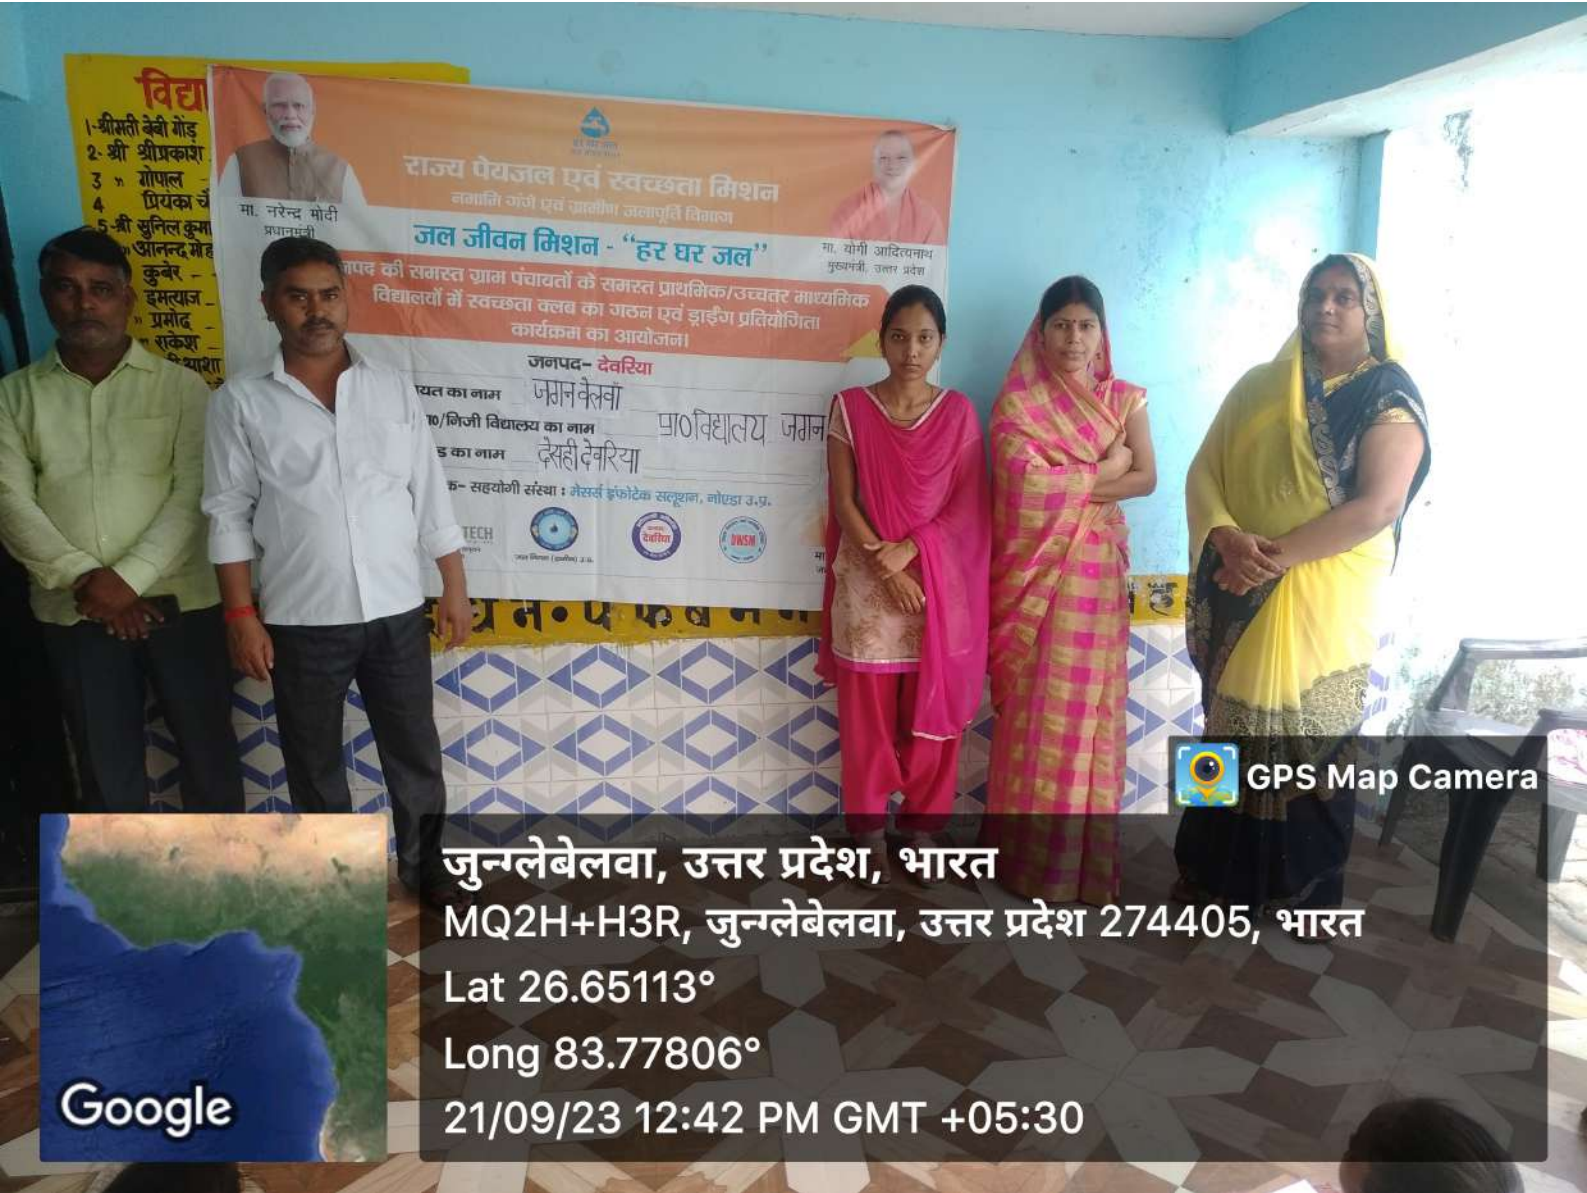

MQ2H+H3R, जुन्लेबेलवा, उत्तर प्रदेश 274405, भारत

Lat 26.65113°

Long 83.77806°

21/09/23 01:12 PM GMT +05:30

Google

- विद्यार्थी**
- 1-श्रीमती बेबी गौड़
 - 2-श्री श्रीप्रकाश
 - 3-श्री गोपाल
 - 4-श्री प्रियका च
 - 5-श्री सुनिल कुमा
- आनन्द मोह
कुबेर -
इमर्याज
प्रमोद
रुक्मिणी
विद्यार्थी

राज्य पेयजल एवं स्वच्छता मिशन
नमामि गंजे पृथ्वी जलापूर्ति विभाग

जल जीवन मिशन - "हर घर जल"

मा. नरेन्द्र मोदी
प्रधानमंत्री

मा. योगी आदित्यनाथ
मुख्यमंत्री, उत्तर प्रदेश

जनपद की समस्त ग्राम पंचायतों के समस्त प्राथमिक/उच्चतर माध्यमिक विद्यालयों में स्वच्छता क्लब का गठन एवं ड्राईंग प्रतियोगिता कार्यक्रम का आयोजन।