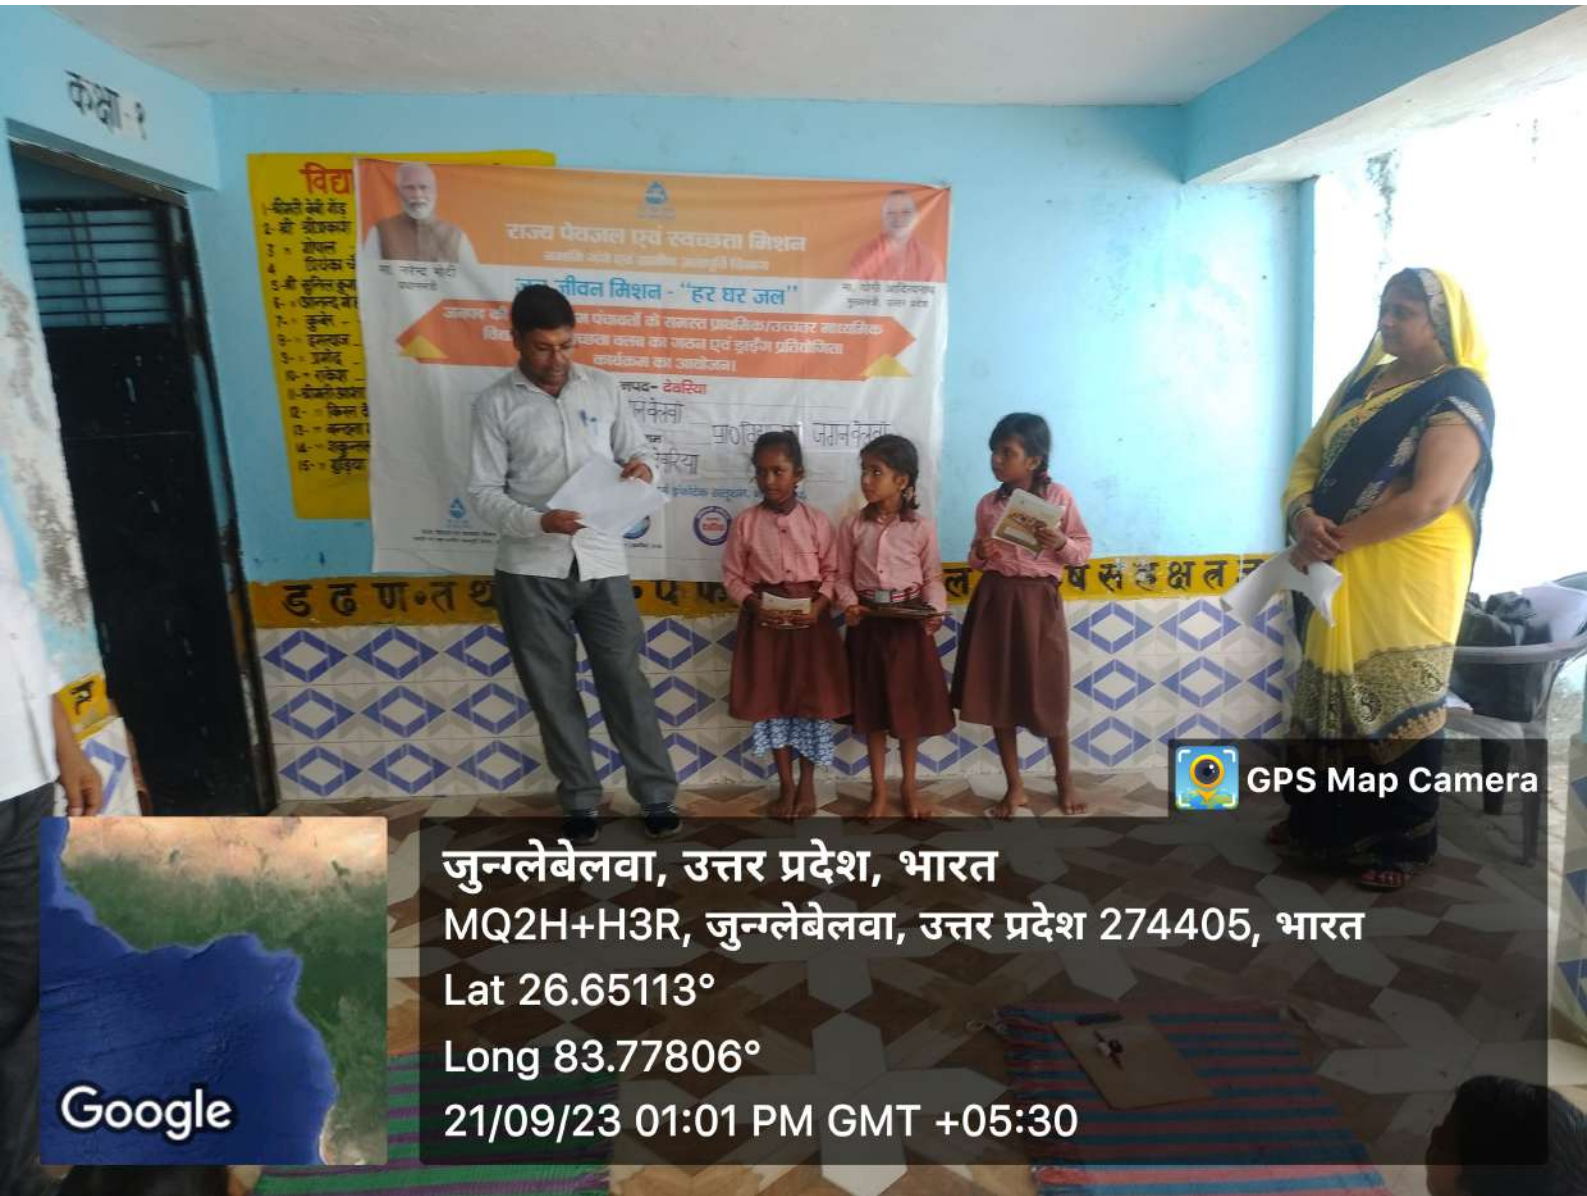

जुन्लेबेलवा, उत्तर प्रदेश, भारत
MQ2H+H3R, जुन्लेबेलवा, उत्तर प्रदेश 274405, भारत
Lat 26.65113°
Long 83.77806°
21/09/23 01:01 PM GMT +05:30