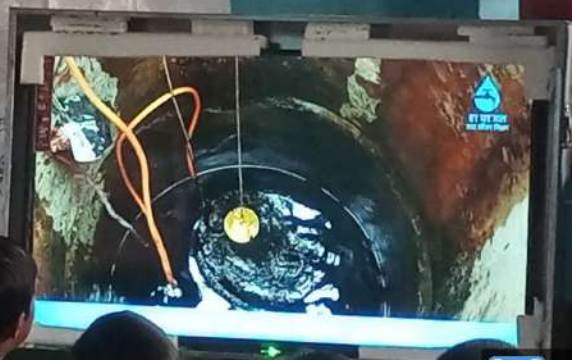

GPS Map Camera