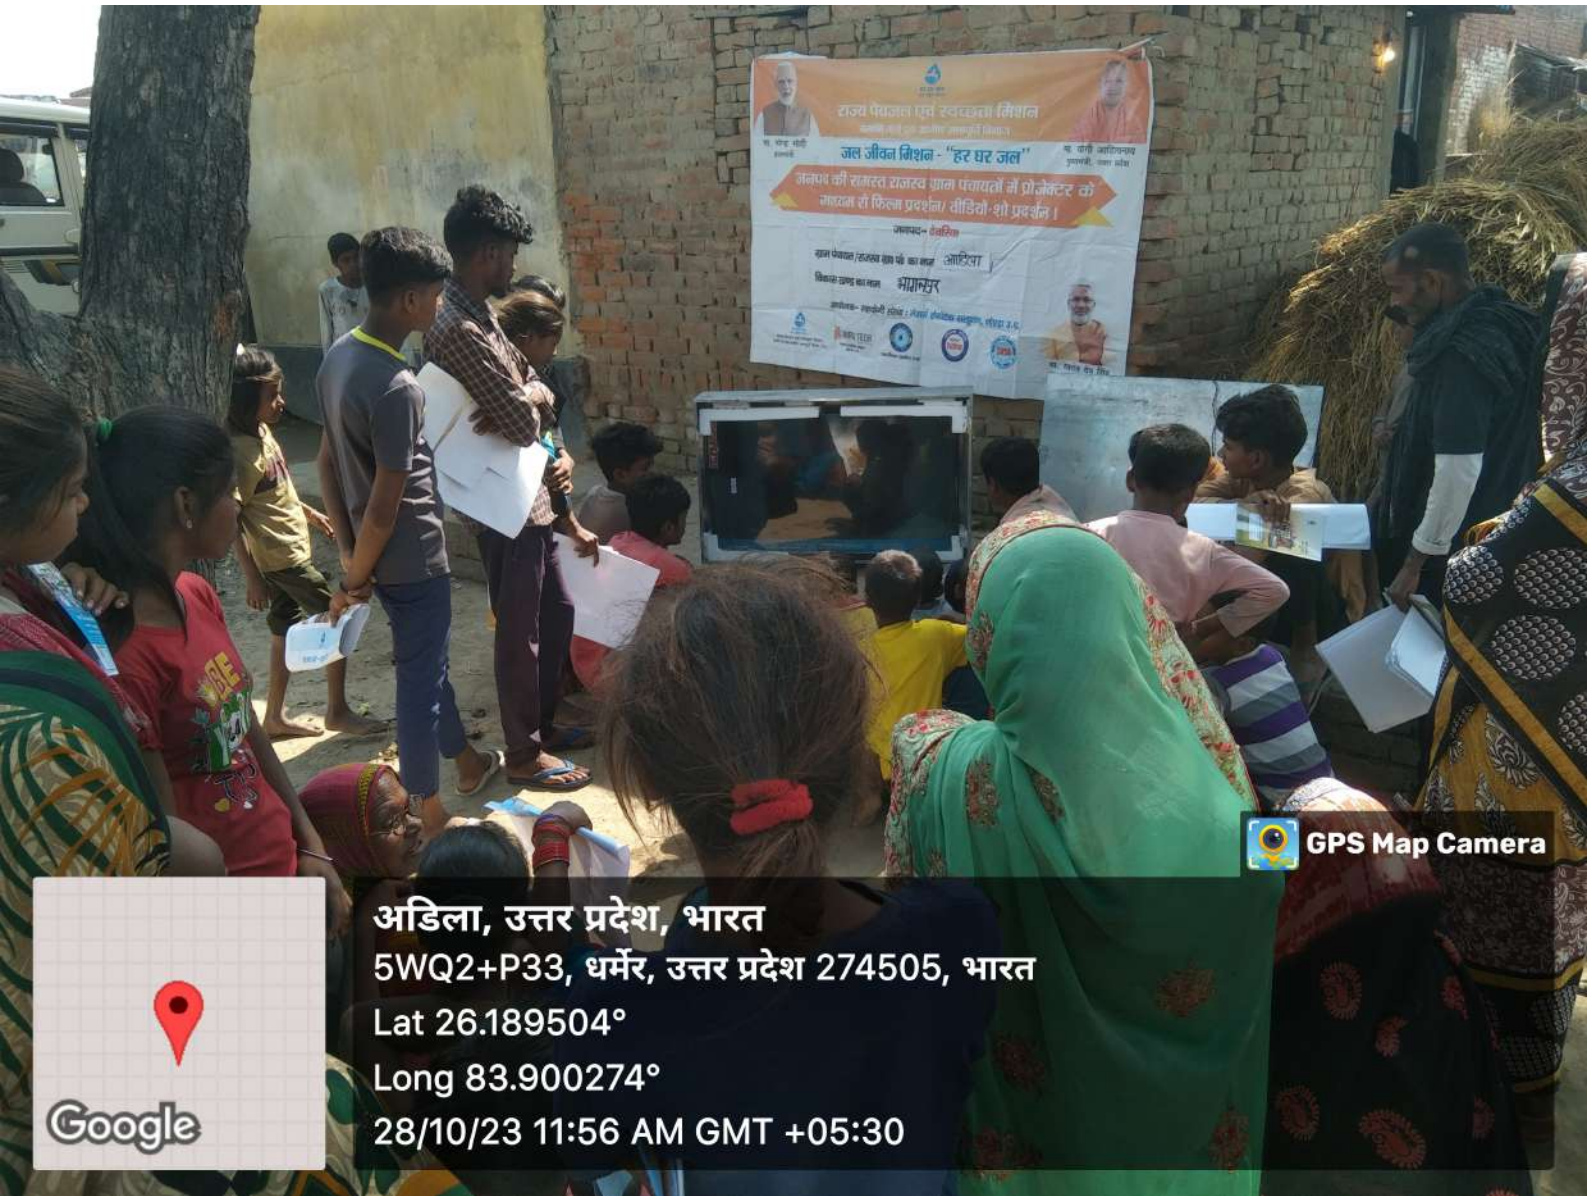

GPS Map Camera

अडिला, उत्तर प्रदेश, भारत
5WQ2+P33, धर्मैर, उत्तर प्रदेश 274505, भारत
Lat 26.189504°
Long 83.900274°
28/10/23 11:56 AM GMT +05:30

GPS Map Camera

अडिला, उत्तर प्रदेश, भारत
5WQ2+P33, धर्मेर, उत्तर प्रदेश 274505, भारत
Lat 26.189504°
Long 83.900274°
28/10/23 11:56 AM GMT +05:30

GPS Map Camera

अडिला, उत्तर प्रदेश, भारत
5WQ2+P33, धर्मेर, उत्तर प्रदेश 274505, भारत
Lat 26.189504°
Long 83.900274°
28/10/23 11:56 AM GMT +05:30