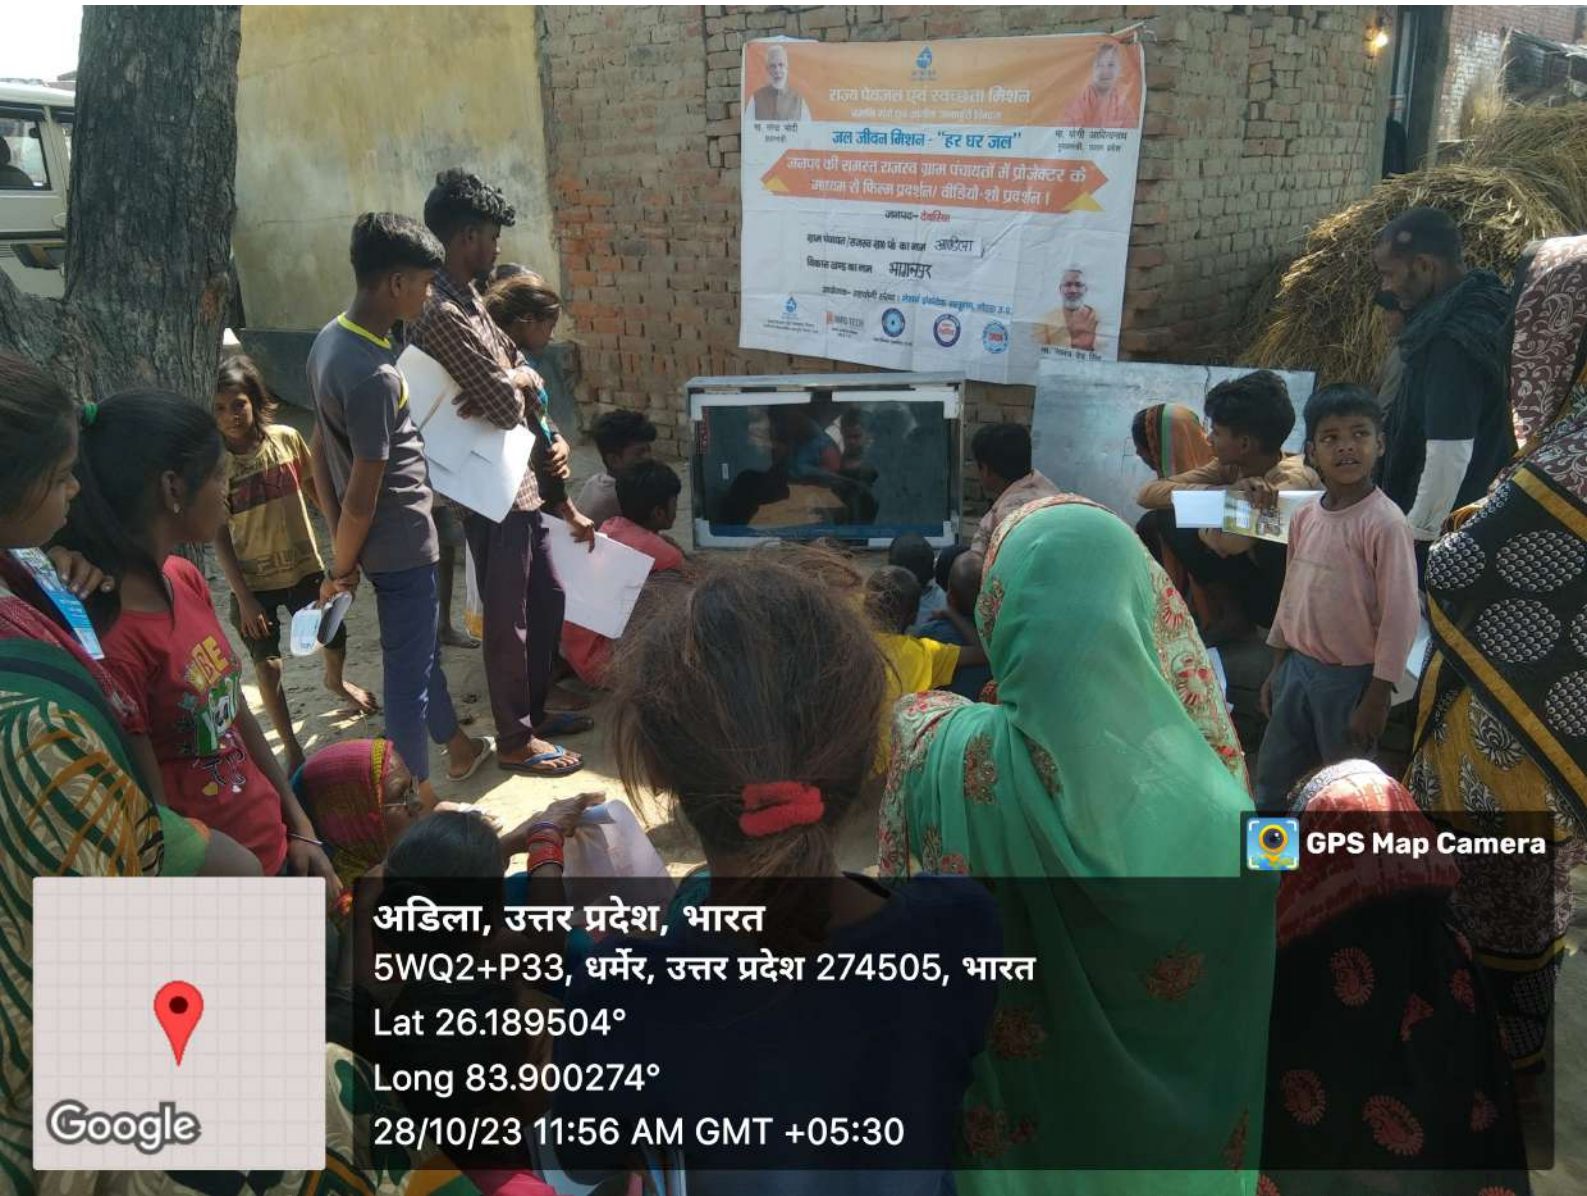

GPS Map Camera

अडिला, उत्तर प्रदेश, भारत
5WQ2+P33, धर्मैर, उत्तर प्रदेश 274505, भारत
Lat 26.189504°
Long 83.900274°
28/10/23 11:56 AM GMT +05:30

GPS Map Camera

अडिला, उत्तर प्रदेश, भारत
5WQ2+P33, धर्मेर, उत्तर प्रदेश 274505, भारत
Lat 26.189504°
Long 83.900274°
28/10/23 11:56 AM GMT +05:30

GPS Map Camera

अडिला, उत्तर प्रदेश, भारत
5WQ2+P33, धर्मेर, उत्तर प्रदेश 274505, भारत
Lat 26.189504°
Long 83.900274°
28/10/23 11:56 AM GMT +05:30