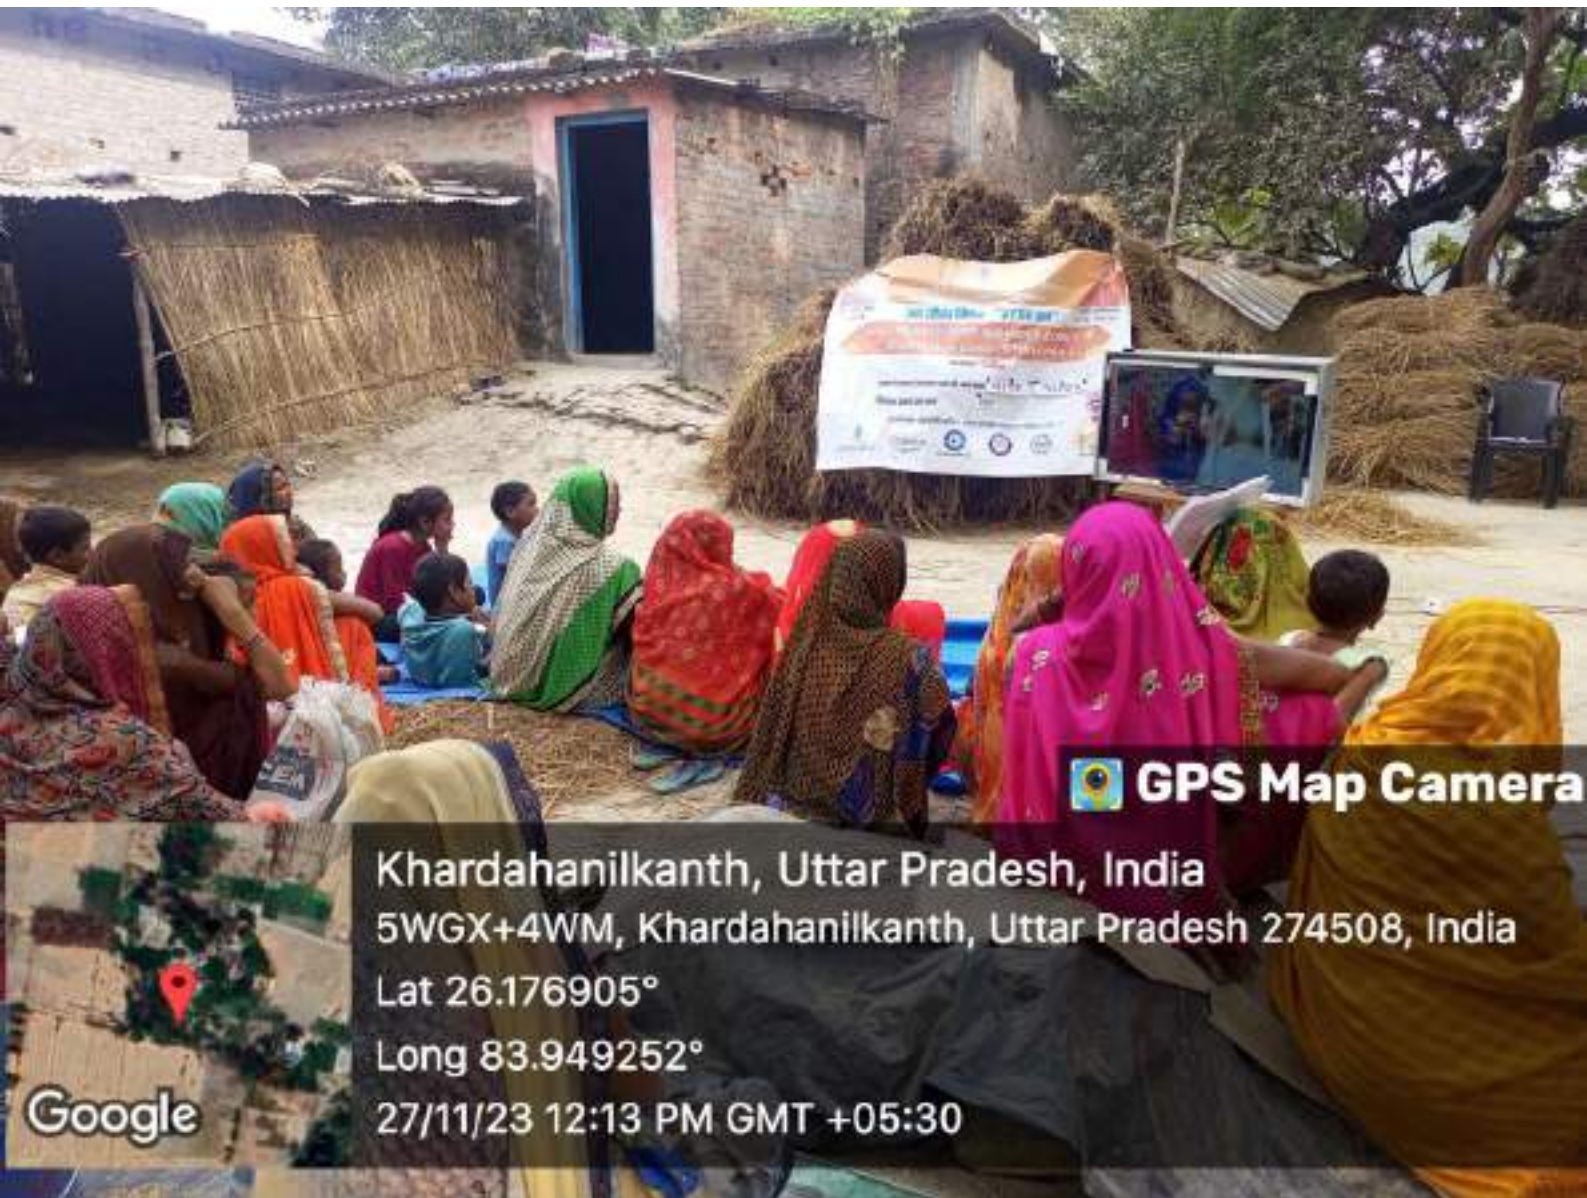

 **GPS Map Camera**

Khardahanilkant, Uttar Pradesh, India
5WGX+4WM, Khardahanilkant, Uttar Pradesh 274508, India
Lat 26.176905°
Long 83.949252°
27/11/23 12:13 PM GMT +05:30

 **GPS Map Camera**

Khardahanilkant, Uttar Pradesh, India
5WGX+4WM, Khardahanilkant, Uttar Pradesh 274508, India
Lat 26.176905°
Long 83.949252°
27/11/23 12:13 PM GMT +05:30