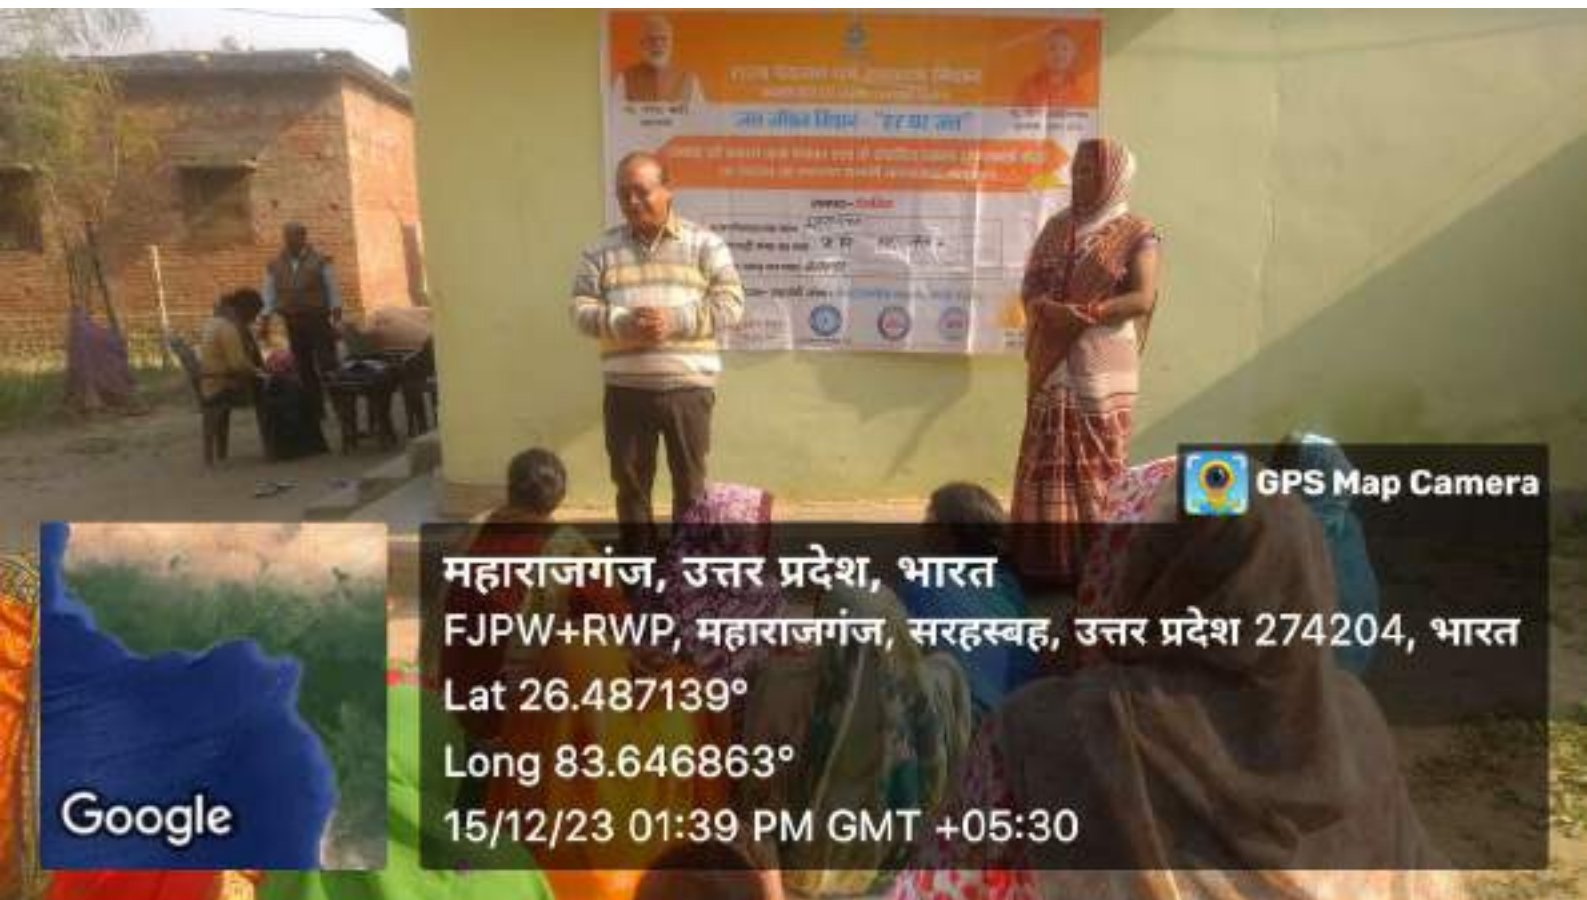

 GPS Map Camera

महाराजगंज, उत्तर प्रदेश, भारत

FJPW+RWP, महाराजगंज, सरहस्बह, उत्तर प्रदेश 274204, भारत

Lat 26.487139°

Long 83.646863°

15/12/23 01:48 PM GMT +05:30

Google

महाराजगंज, उत्तर प्रदेश, भारत  
FJPW+RWP, महाराजगंज, सरहस्बह, उत्तर प्रदेश 274204, भारत  
Lat 26.487139°  
Long 83.646863°  
15/12/23 01:39 PM GMT +05:30

 GPS Map Camera

महाराजगंज, उत्तर प्रदेश, भारत  
FJPW+RWP, महाराजगंज, सरहस्बह, उत्तर प्रदेश 274204, भारत  
Lat 26.487139°  
Long 83.646863°  
15/12/23 01:26 PM GMT +05:30

Google