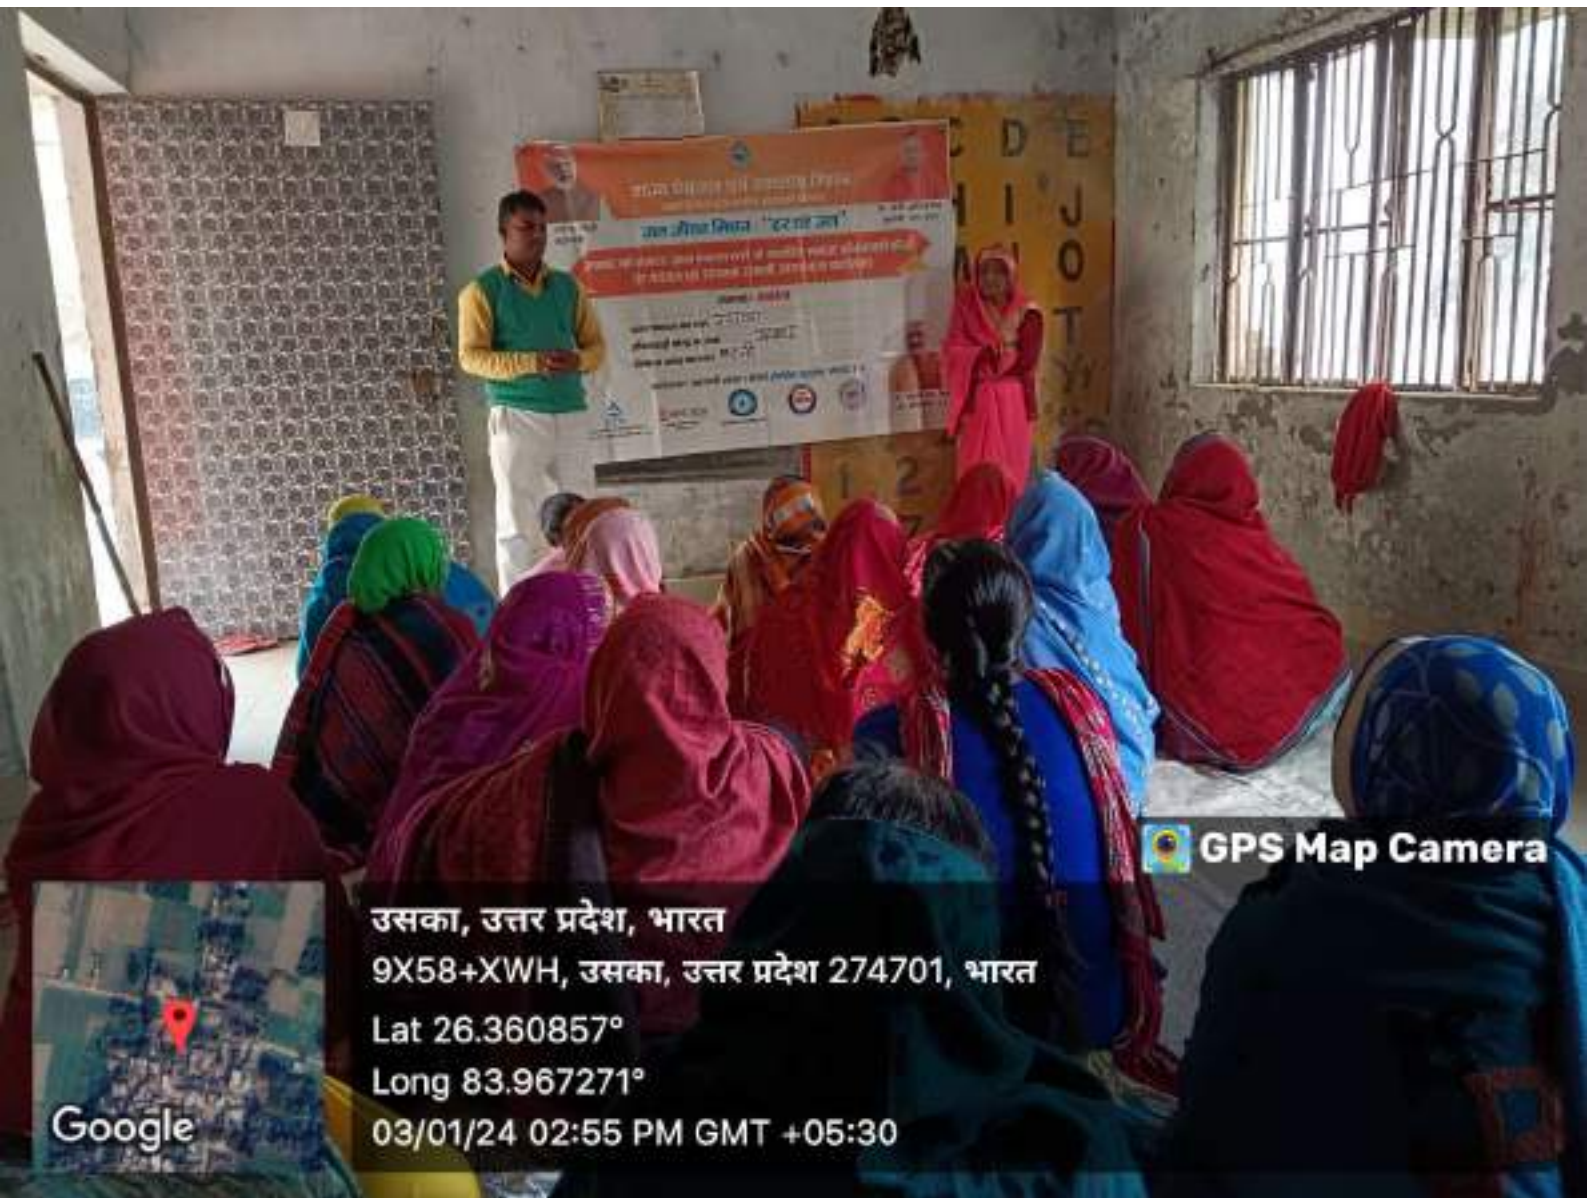

GPS Map Camera

उसका, उत्तर प्रदेश, भारत  
9X58+XWH, उसका, उत्तर प्रदेश 274701, भारत  
Lat 26.360857°  
Long 83.967271°  
03/01/24 03:01 PM GMT +05:30

Google

भारतीय प्रशासनिक सेवा  
 भारतीय प्रशासनिक सेवा  
 जय जीवन्त मित्र "हर जय"