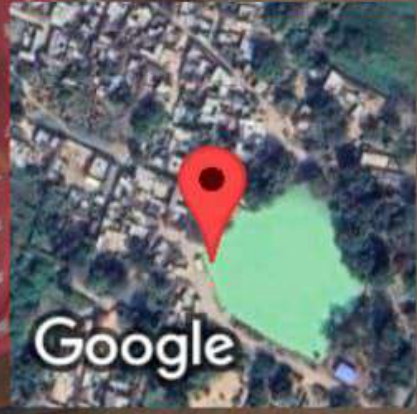


 GPS Map Camera

राठ, उत्तर प्रदेश, भारत
JFC4+X4Q, राठ, tuka,Rath ,Hamirpur उत्तर प्रदेश 210428, भारत
Lat 25.62405°
Long 79.455525°
07/09/23 01:24 PM GMT +05:30

 GPS Map Camera

राठ, उत्तर प्रदेश, भारत
JFC4+X4Q, राठ, tuka,Rath ,Hamirpur उत्तर प्रदेश 210428, भारत
Lat 25.62405°
Long 79.455525°
07/09/23 01:21 PM GMT +05:30

 GPS Map Camera

राठ, उत्तर प्रदेश, भारत

JFC4+X4Q, राठ, tuka,Rath ,Hamirpur उत्तर प्रदेश 210428, भारत

Lat 25.62405°

Long 79.455525°

07/09/23 01:23 PM GMT +05:30

 GPS Map Camera

राठ, उत्तर प्रदेश, भारत
JFC4+X4Q, राठ, tuka,Rath ,Hamirpur उत्तर प्रदेश 210428, भारत
Lat 25.62405°
Long 79.455525°
07/09/23 01:22 PM GMT +05:30

 GPS Map Camera

राठ, उत्तर प्रदेश, भारत
JFC4+X4Q, राठ, tuka,Rath ,Hamirpur उत्तर प्रदेश 210428, भारत
Lat 25.62405°
Long 79.455525°
07/09/23 01:22 PM GMT +05:30

 GPS Map Camera

राठ, उत्तर प्रदेश, भारत
JFC4+X4Q, राठ, tuka,Rath ,Hamirpur उत्तर प्रदेश 210428, भारत
Lat 25.62405°
Long 79.455525°
07/09/23 01:21 PM GMT +05:30