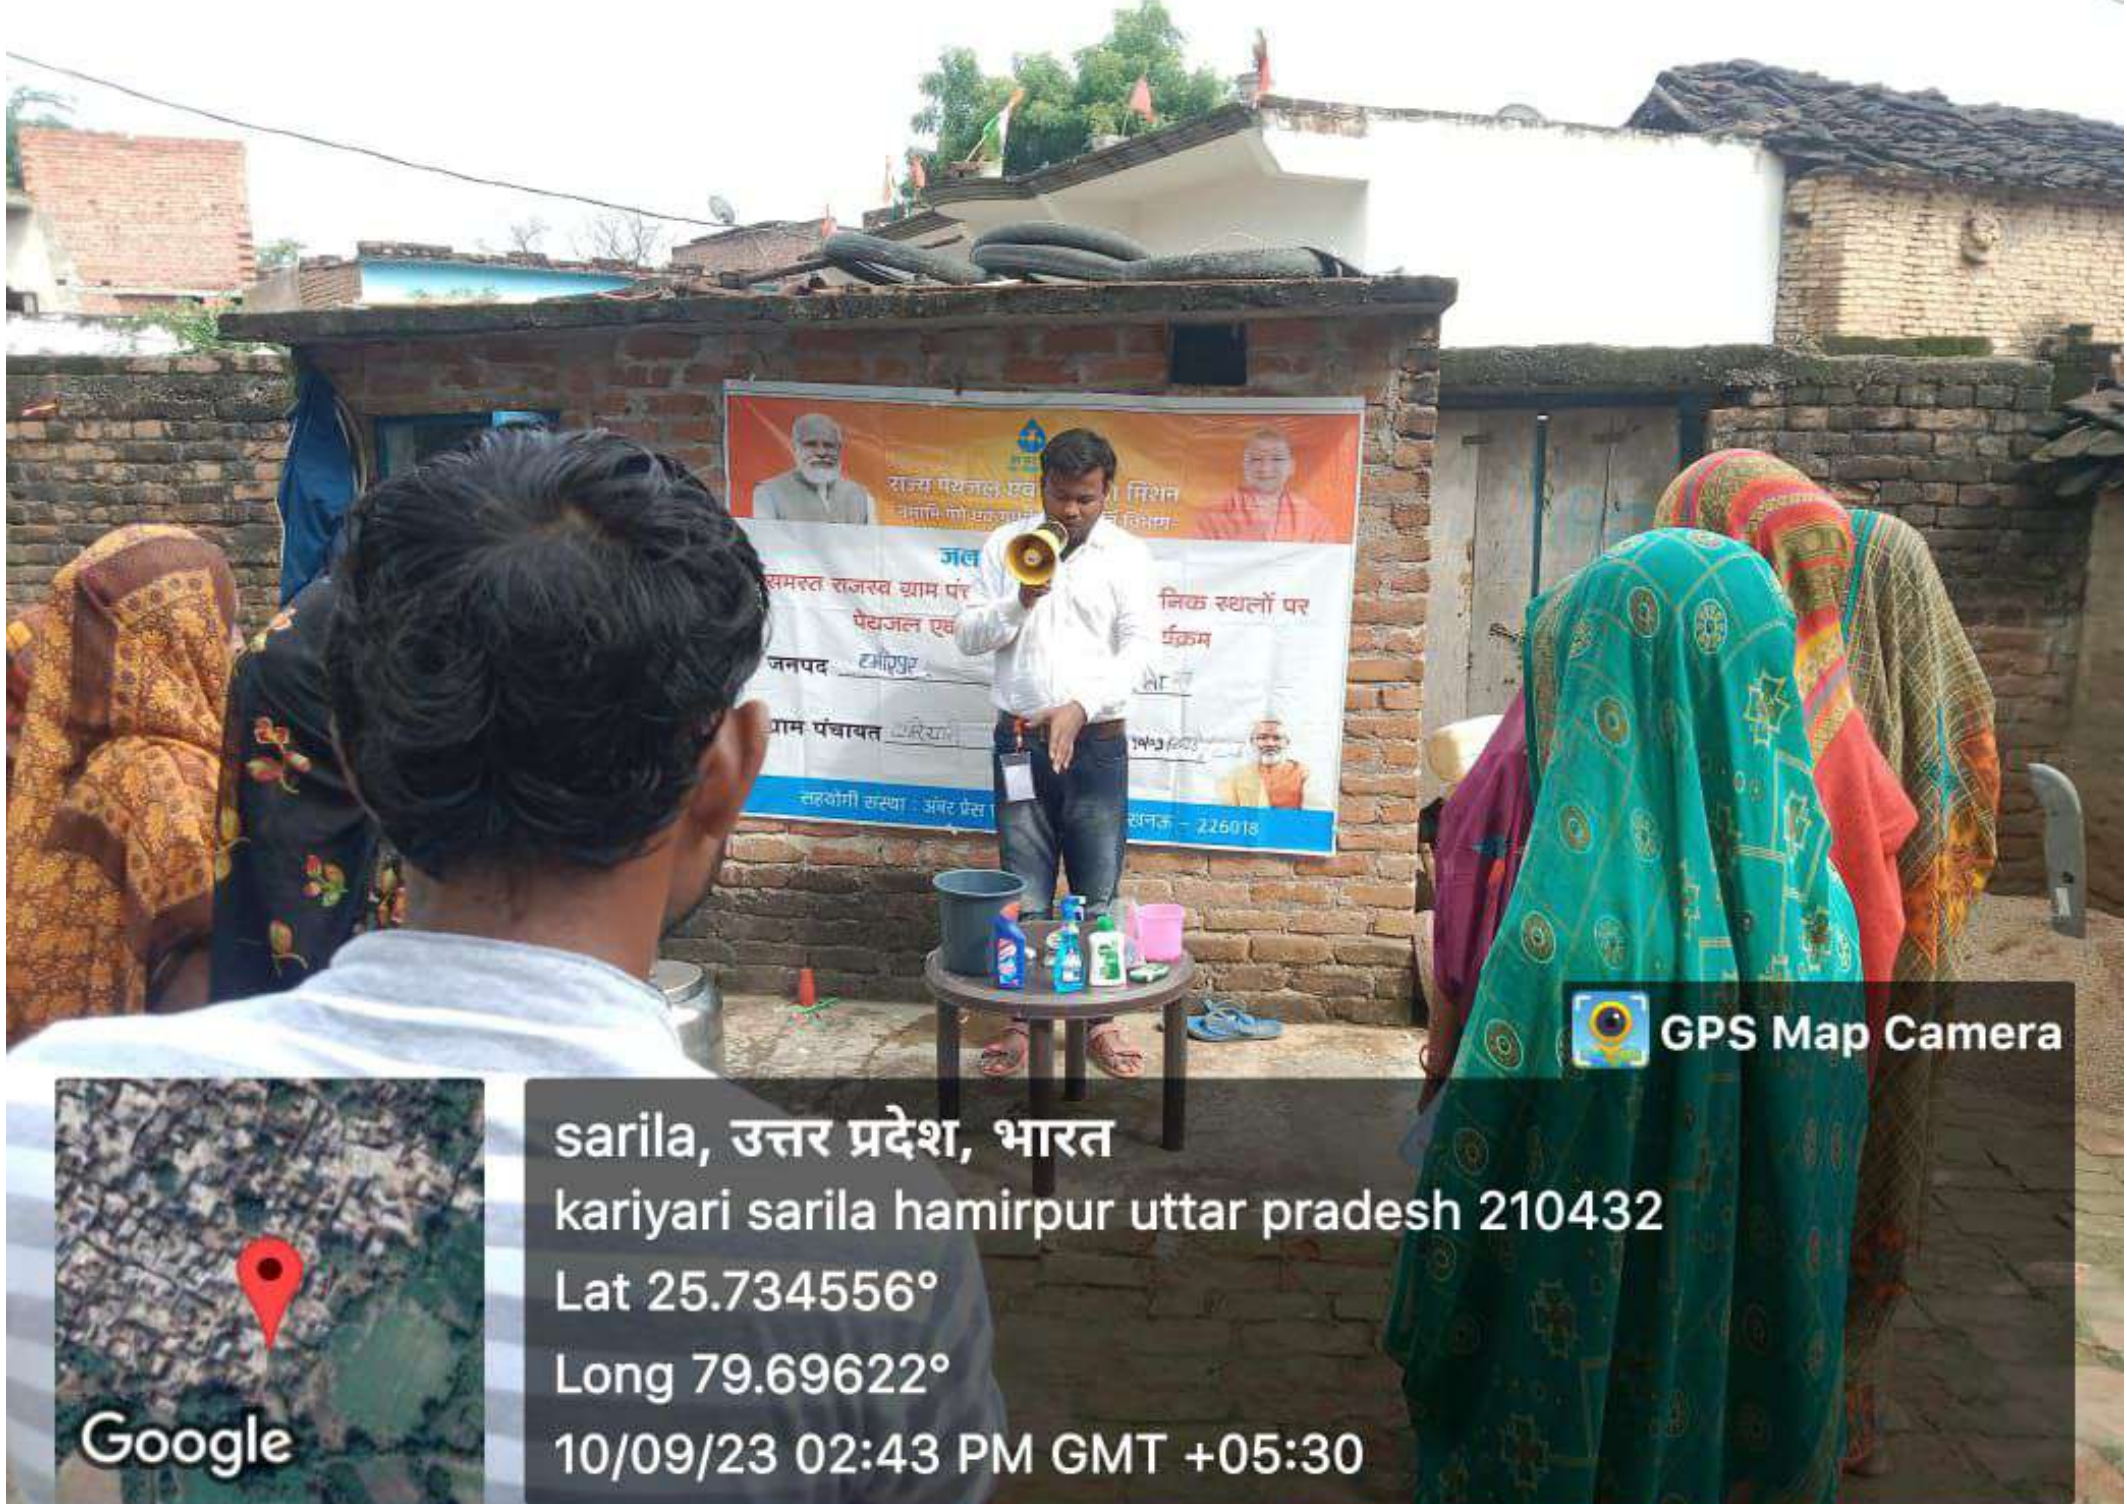

 GPS Map Camera

sarila, उत्तर प्रदेश, भारत  
kariyari sarila hamirpur uttar pradesh 210432

Lat 25.734556°

Long 79.69622°

10/09/23 02:43 PM GMT +05:30

Google

 GPS Map Camera

Google

sarila, उत्तर प्रदेश, भारत  
kariyari sarila hamirpur uttar pradesh 210432  
Lat 25.734556°  
Long 79.69622°  
10/09/23 02:43 PM GMT +05:30

 GPS Map Camera

sarila, उत्तर प्रदेश, भारत  
kariyari sarila hamirpur uttar pradesh 210432  
Lat 25.734556°  
Long 79.69622°  
10/09/23 02:43 PM GMT +05:30