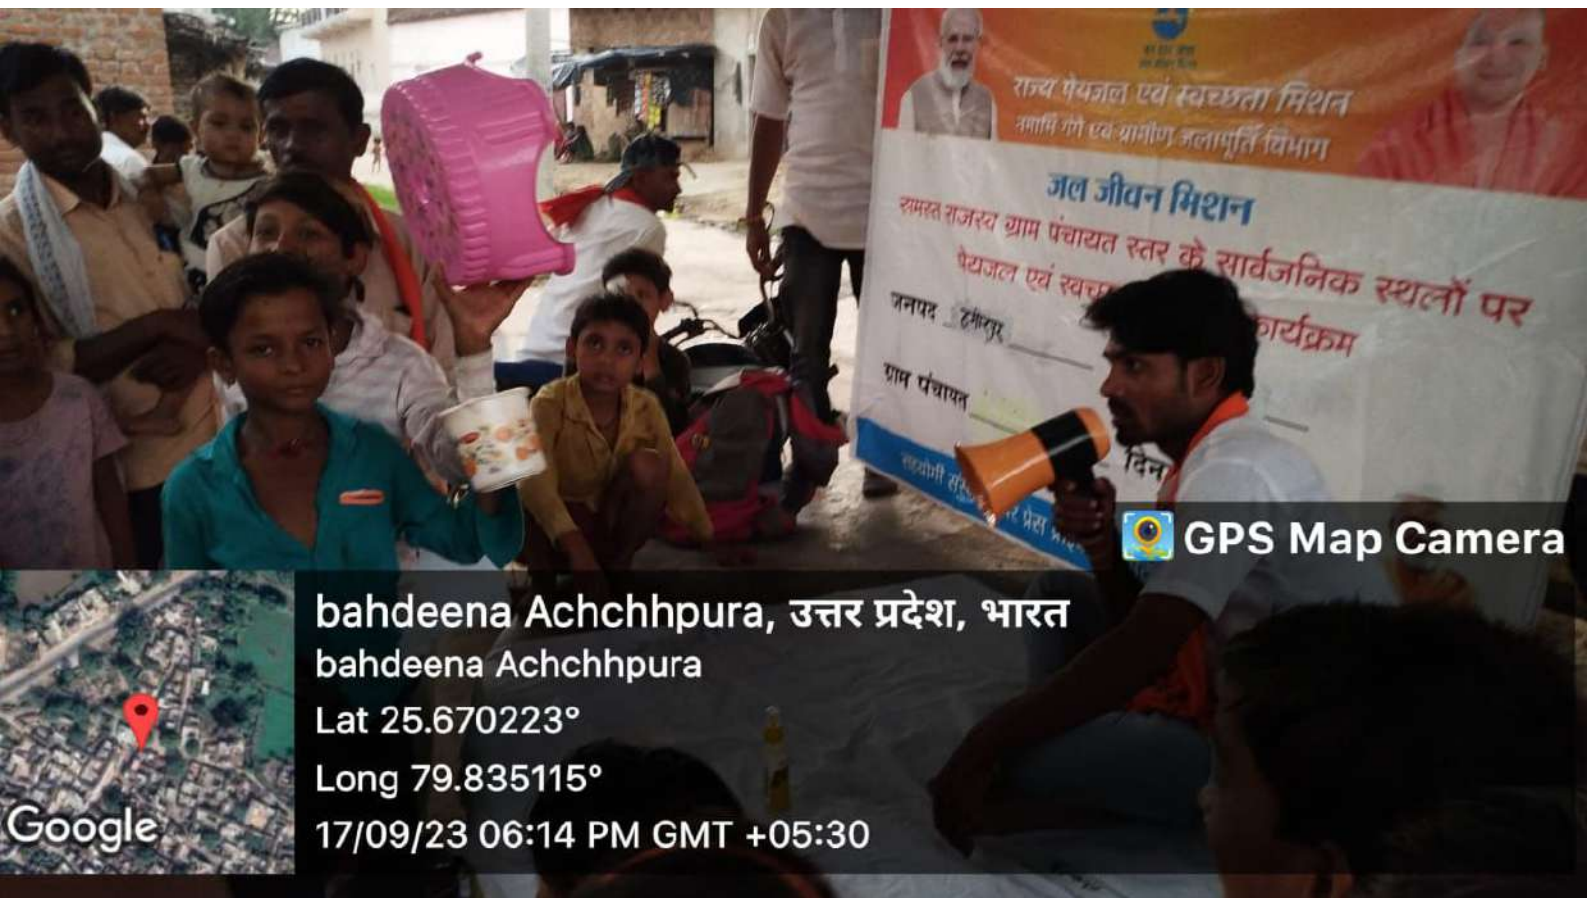

सत्यमेव जयते एवमकारणमिदम्
 जय श्री राम मिशन
 सर्वदा राजस्व कायदाधारणें के सर्वोच्चतम
 मुक्तकण्ठ आवाज के माध्यम से किसानों को किसानों के
 कल्याण के लिए प्रयास कर रहे हैं।
 जनपद _____ जिला _____
 राज्य _____
 दसम पर्याप्तत _____

 GPS Map Camera

bahdeena Achchhpura, उत्तर प्रदेश, भारत
 bahdeena Achchhpura
 Lat 25.670223°
 Long 79.835115°
 17/09/23 06:20 PM GMT +05:30

bahdeena Achchhpura, उत्तर प्रदेश, भारत
bahdeena Achchhpura
Lat 25.670223°
Long 79.835115°
17/09/23 06:14 PM GMT +05:30

GPS Map Camera

Google

 GPS Map Camera

bahdeena Achchhpura, उत्तर प्रदेश, भारत

bahdeena Achchhpura

Lat 25.670223°

Long 79.835115°

17/09/23 06:13 PM GMT +05:30