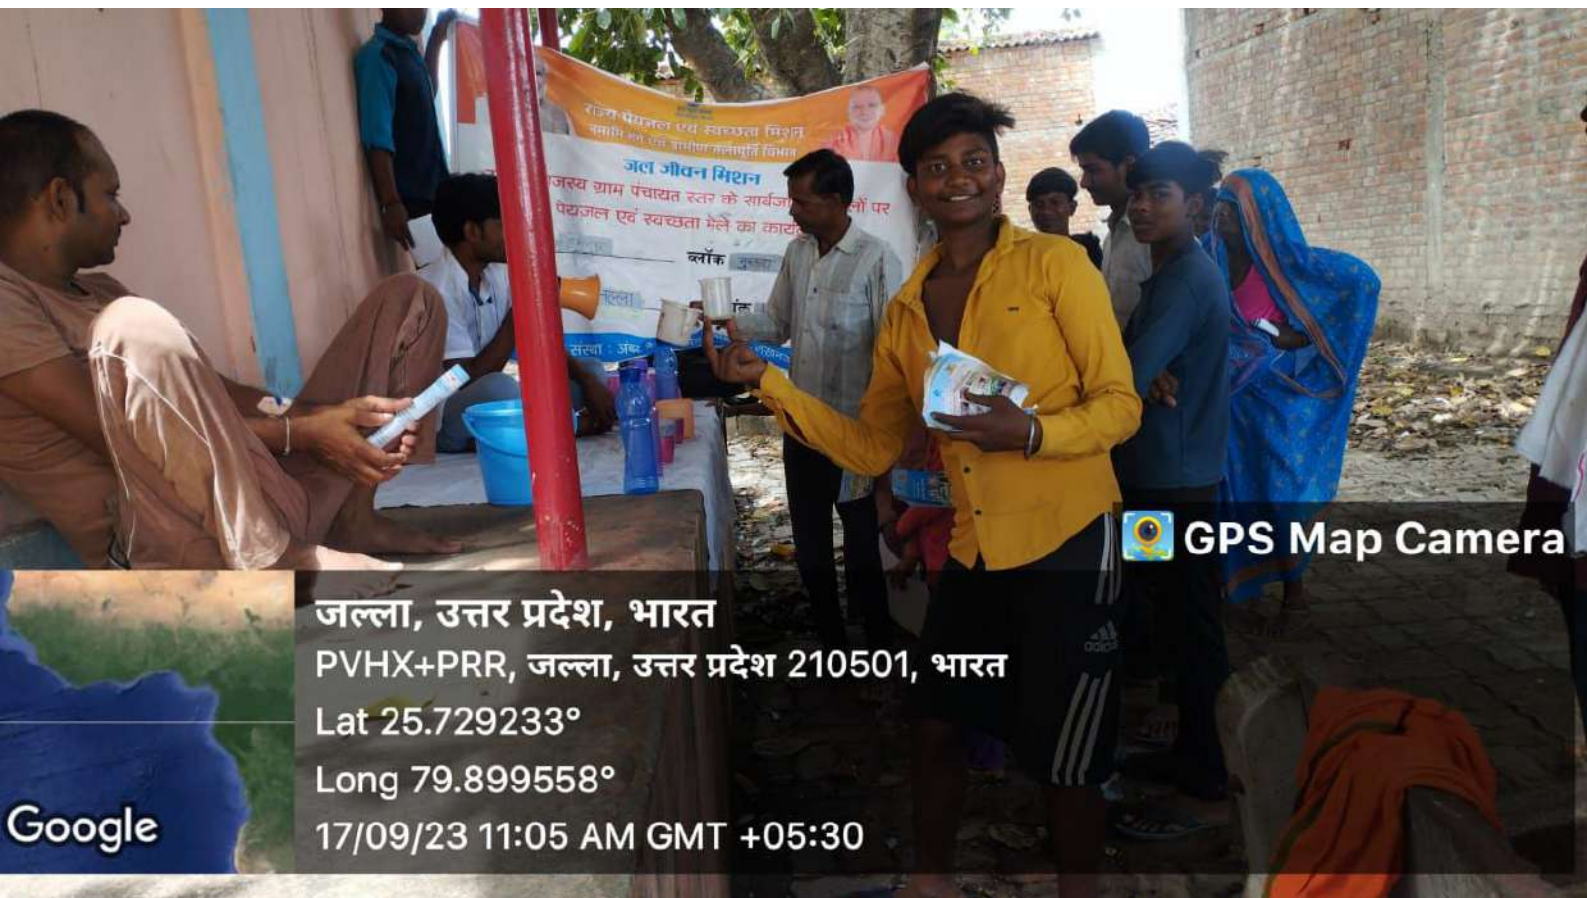

GPS Map Camera

जल्ला, उत्तर प्रदेश, भारत

PVHX+PRR, जल्ला, उत्तर प्रदेश 210501, भारत

Lat 25.729233°

Long 79.899558°

17/09/23 11:05 AM GMT +05:30

Google