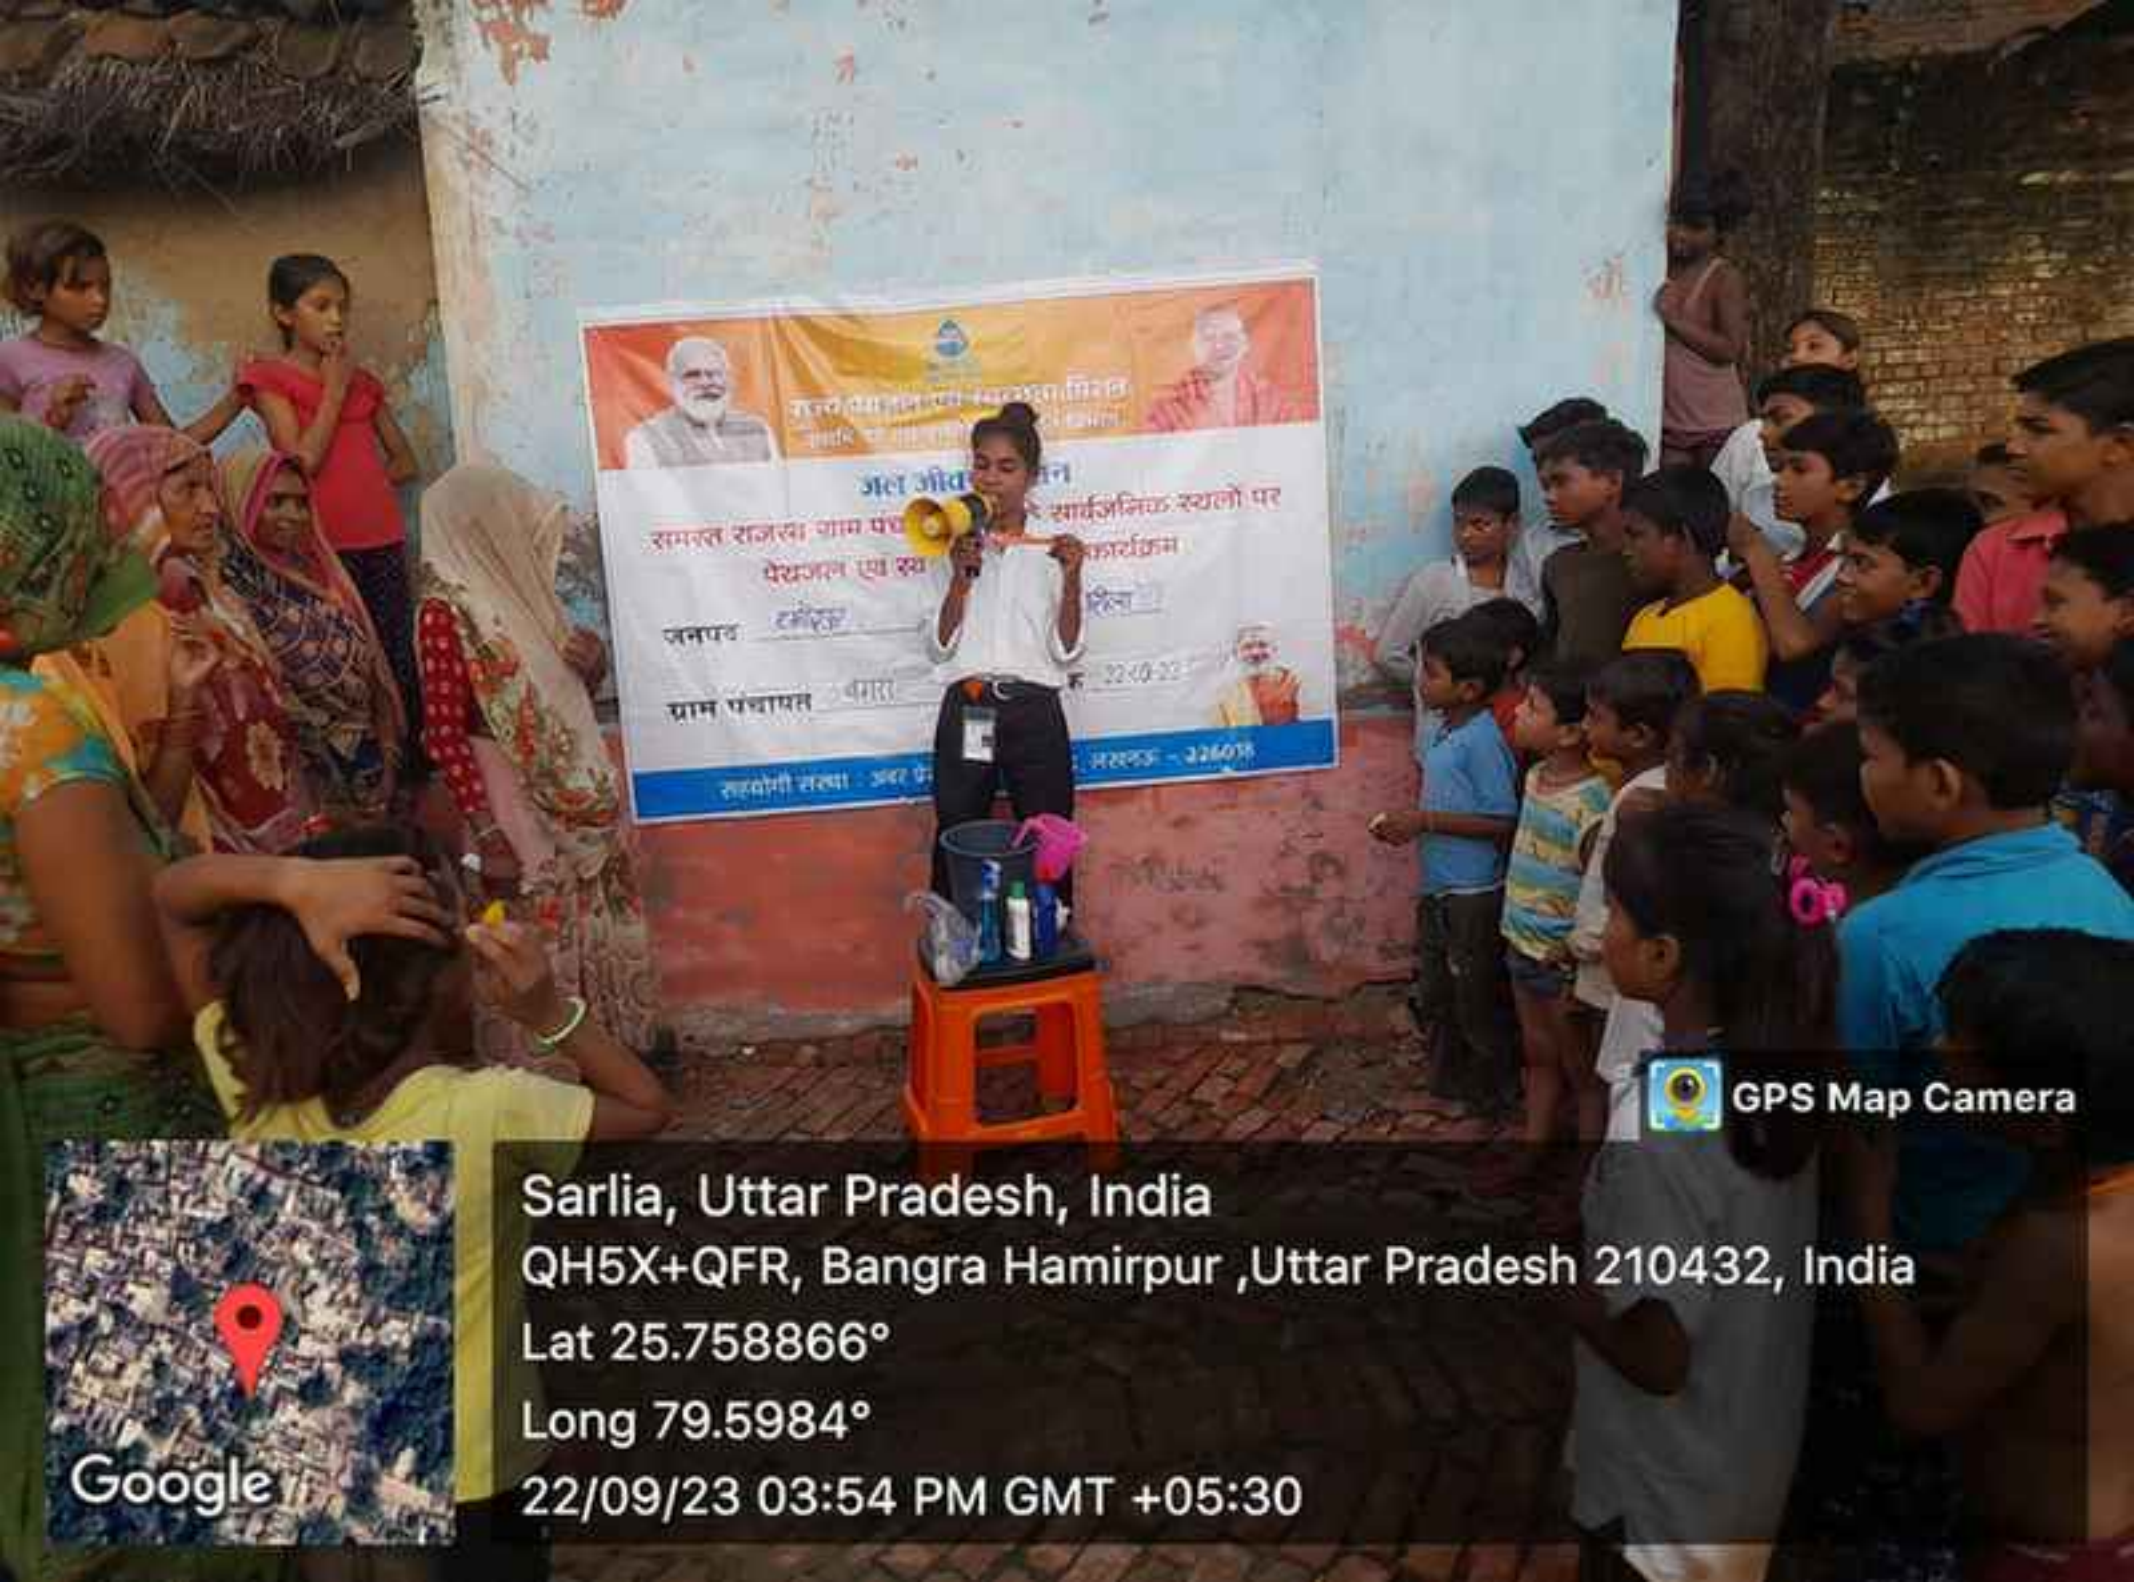

GPS Map Camera

Sarlia, Uttar Pradesh, India
QH5X+QFR, Bangra Hamirpur ,Uttar Pradesh 210432, India
Lat 25.758866°
Long 79.5984°
22/09/23 03:54 PM GMT +05:30

 GPS Map Camera

Sarlia, Uttar Pradesh, India
QH5X+QFR, Bangra Hamirpur ,Uttar Pradesh 210432, India
Lat 25.758866°
Long 79.5984°
22/09/23 03:53 PM GMT +05:30