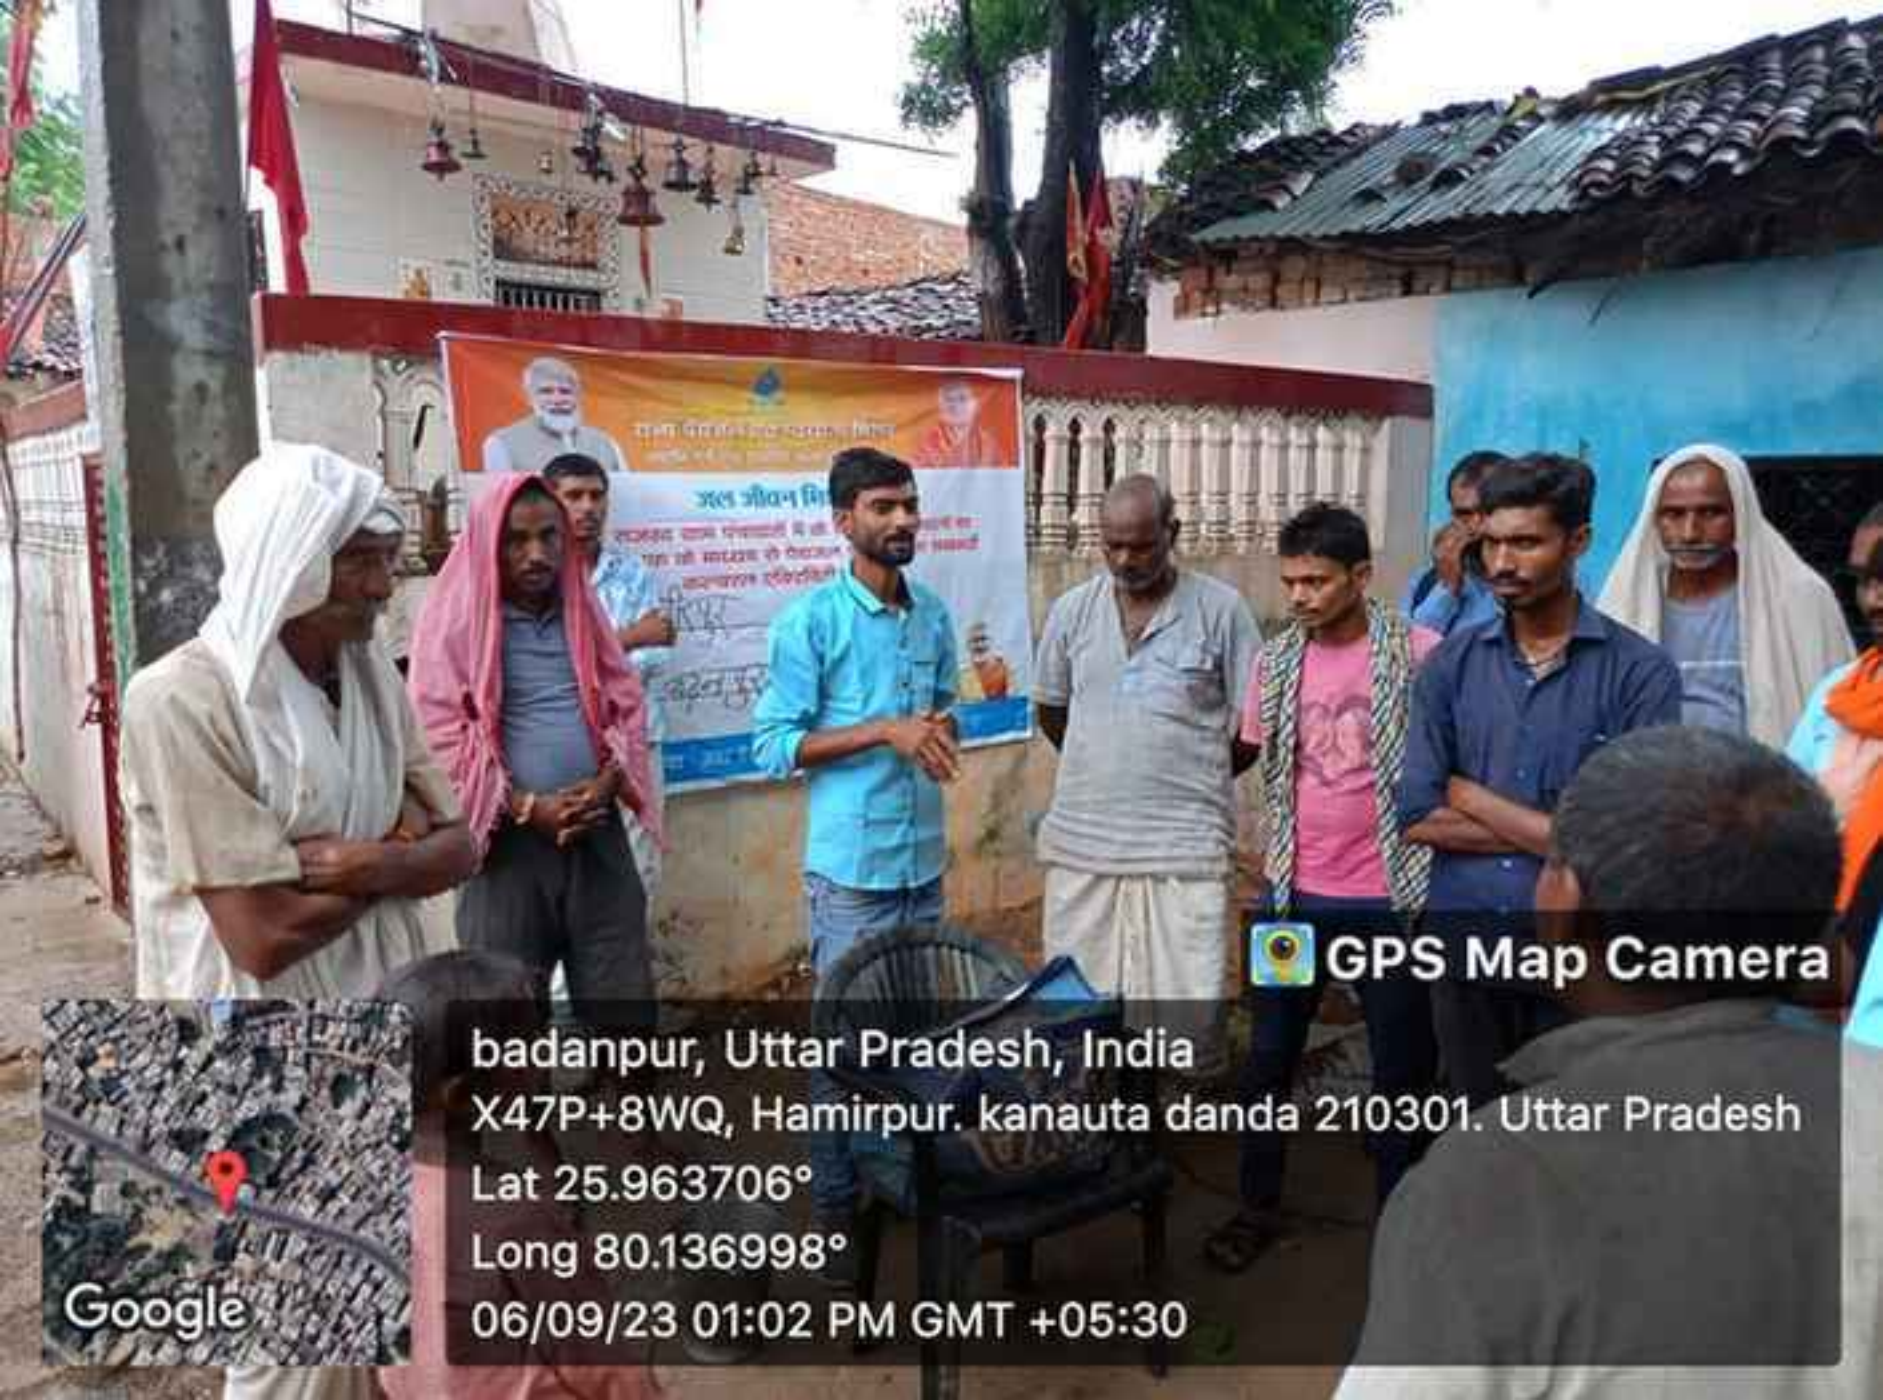


 **GPS Map Camera**

badanpur, Uttar Pradesh, India
X47P+8WQ, Hamirpur. kanauta danda 210301. Uttar Pradesh
Lat 25.963706°
Long 80.136998°
06/09/23 01:02 PM GMT +05:30

असत जीवन मित्र
एकमात्र सत्य परामर्शदाता है जो
आपके जीवन की समस्याओं को निचला
आयना दर्शाता है।

 **GPS Map Camera**

badanpur, Uttar Pradesh, India
X47P+8WQ, Hamirpur. kanauta danda 210301. Uttar Pradesh
Lat 25.963706°
Long 80.136998°
06/09/23 01:02 PM GMT +05:30

Google

 **GPS Map Camera**

badanpur, Uttar Pradesh, India
X47P+8WQ, Hamirpur. kanauta danda 210301. Uttar Pradesh
Lat 25.963706°
Long 80.136998°
06/09/23 01:02 PM GMT +05:30

Google

 **GPS Map Camera**

badanpur, Uttar Pradesh, India
X47P+8WQ, Hamirpur. kanauta danda 210301. Uttar Pradesh
Lat 25.963706°
Long 80.136998°
06/09/23 01:02 PM GMT +05:30

Google

 **GPS Map Camera**

badanpur, Uttar Pradesh, India
X47P+8WQ, Hamirpur. kanauta danda 210301. Uttar Pradesh
Lat 25.963706°
Long 80.136998°
06/09/23 01:02 PM GMT +05:30