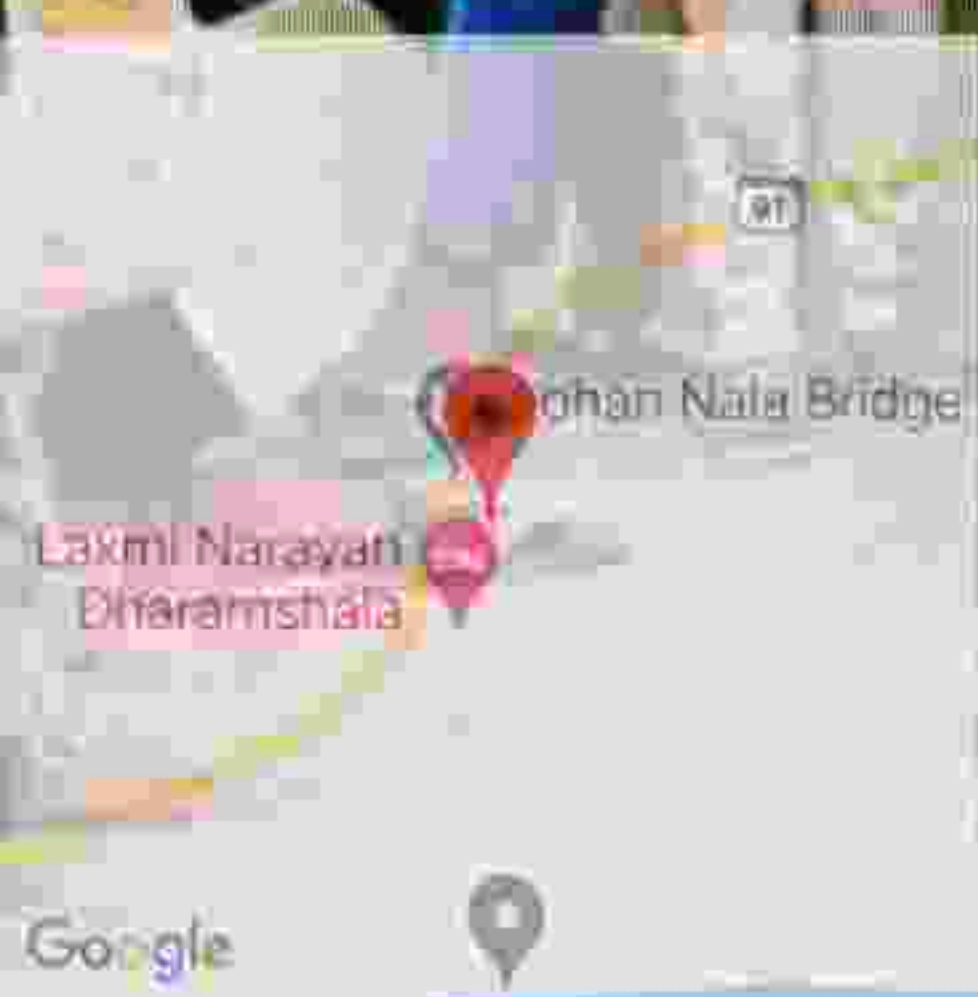

मिशन  
को नवीकरण  
को कार्यक्रम  
दिनांक 29

Nov 29, 2023 3:33:35 PM  
25°57'48.68892"N 80°8'13.7508"E

260° W  
Altitude: 72.9m  
todarpur Kurara  
Index number: 570

Nov 29, 2023 3:33:32 PM  
 25°57'48.68892"N 80°8'13.7508"E  
 259° W  
 Altitude:72.9m  
 todarpur Kurara  
 Index number: 569

91

Lohan Nala Bridge

Laxmi Narayan  
Dharamshala

Google

Nov 29, 2023 3:33:28 PM  
25°57'38.48472"N 80°7'44.6718"E  
259° W  
todarpur Kurara  
Index number: 567

Nov 29, 2023 3:33:23 PM  
25°57'38.48472"N 80°7'44.6718"E

262° W

todarpur Kurara  
Index number: 566