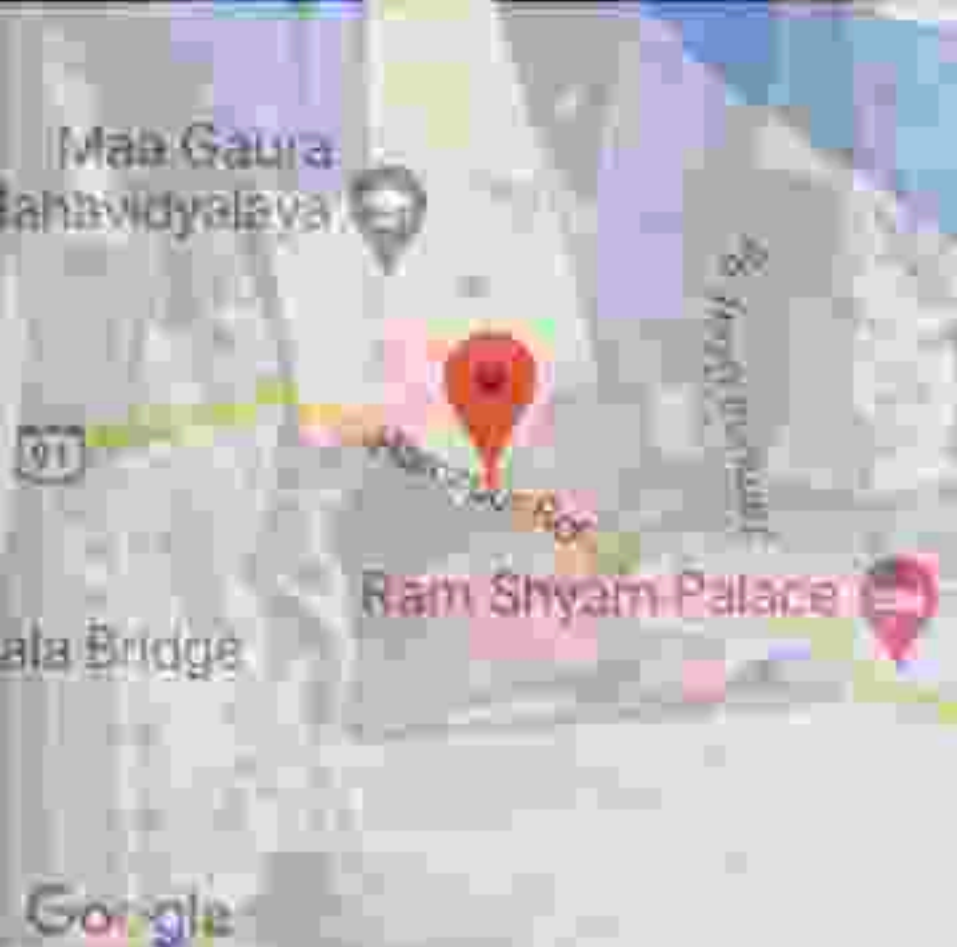

मिशन  
को नवीकरण  
को कार्यक्रम  
दिनांक 29

Nov 29, 2023 3:33:35 PM  
25°57'48.68892"N 80°8'13.7508"E

260° W  
Altitude: 72.9m  
todarpur Kurara  
Index number: 570

Nov 29, 2023 3:33:32 PM  
 25°57'48.68892"N 80°8'13.7508"E  
 259° W  
 Altitude:72.9m  
 todarpur Kurara  
 Index number: 569

91

Lohan Nala Bridge

Laxmi Narayan  
Dharamshala

Google

Nov 29, 2023 3:33:28 PM  
25°57'38.48472"N 80°7'44.6718"E  
259° W  
todarpur Kurara  
Index number: 567

Nov 29, 2023 3:33:23 PM  
25°57'38.48472"N 80°7'44.6718"E

262° W

todarpur Kurara  
Index number: 566