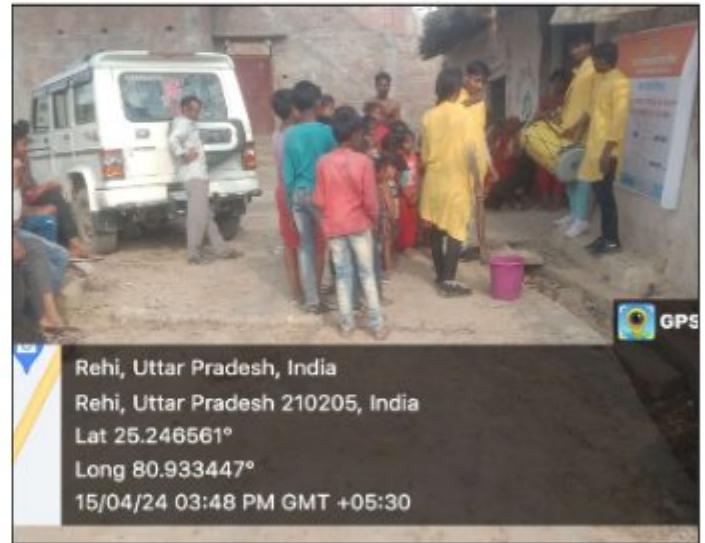

Har Ghar Jal
Jal Jeevan Mission

“जल जीवन मिशन” के अन्तर्गत जनपद चित्रकूट के ब्लॉक रामनगर में नुककड़ नाटक के माध्यम से पेयजल एवं स्वच्छता सम्बन्धी जन जागरूकता कार्यक्रम

राजस्व ग्राम
रेही

Rehi, Uttar Pradesh, India
Rehi, Uttar Pradesh 210205, India
Lat 25.246561°
Long 80.933447°
15/04/24 03:42 PM GMT +05:30