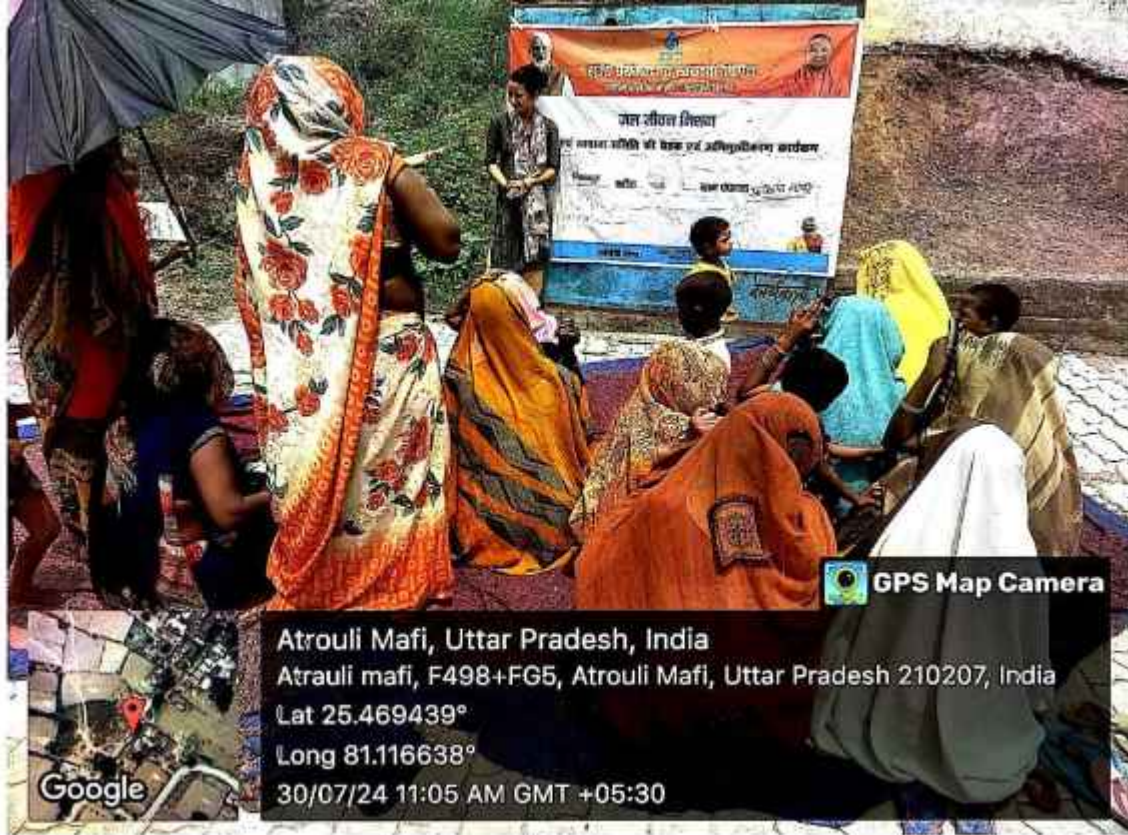

GPS Map Camera

Atrouli Mafi, Uttar Pradesh, India

Atrouli mafi, F498+FG5, Atrouli Mafi, Uttar Pradesh 210207, India

Lat 25.469465°

Long 81.116661°

30/07/24 11:06 AM GMT +05:30

Scanned with OKEN Scanner

 **GPS Map Camera**

Atrouli Mafi, Uttar Pradesh, India
Atrouli mafi, F498+FG5, Atrouli Mafi, Uttar Pradesh 210207, India
Lat 25.469439°
Long 81.116638°
30/07/24 11:05 AM GMT +05:30

Google

सर्व समाज प्रतिष्ठान
 जल जीवन मिशन
 सर्व समाज प्रतिष्ठान की सेवाएं एवं उपलब्धताएं
 जल जीवन मिशन
 सर्व समाज प्रतिष्ठान

 **GPS Map Camera**

Atrouli Mafi, Uttar Pradesh, India
Atrouli mafi, F498+FG5, Atrouli Mafi, Uttar Pradesh 210207, India
Lat 25.469439°
Long 81.116638°
30/07/24 11:06 AM GMT +05:30