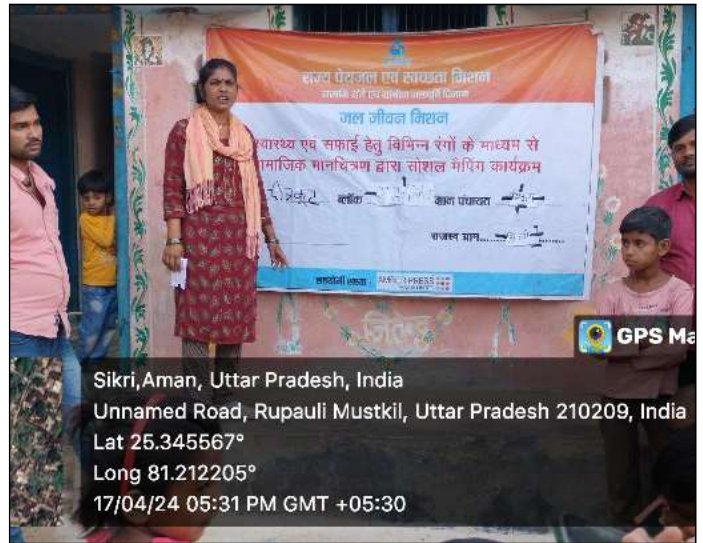

GPS Map Camera

Sikri, Aman, Uttar Pradesh, India
Unnamed Road, Rupauli Mustkil, Uttar Pradesh 210209, India
Lat 25.345567°
Long 81.212205°
17/04/24 05:31 PM GMT +05:30