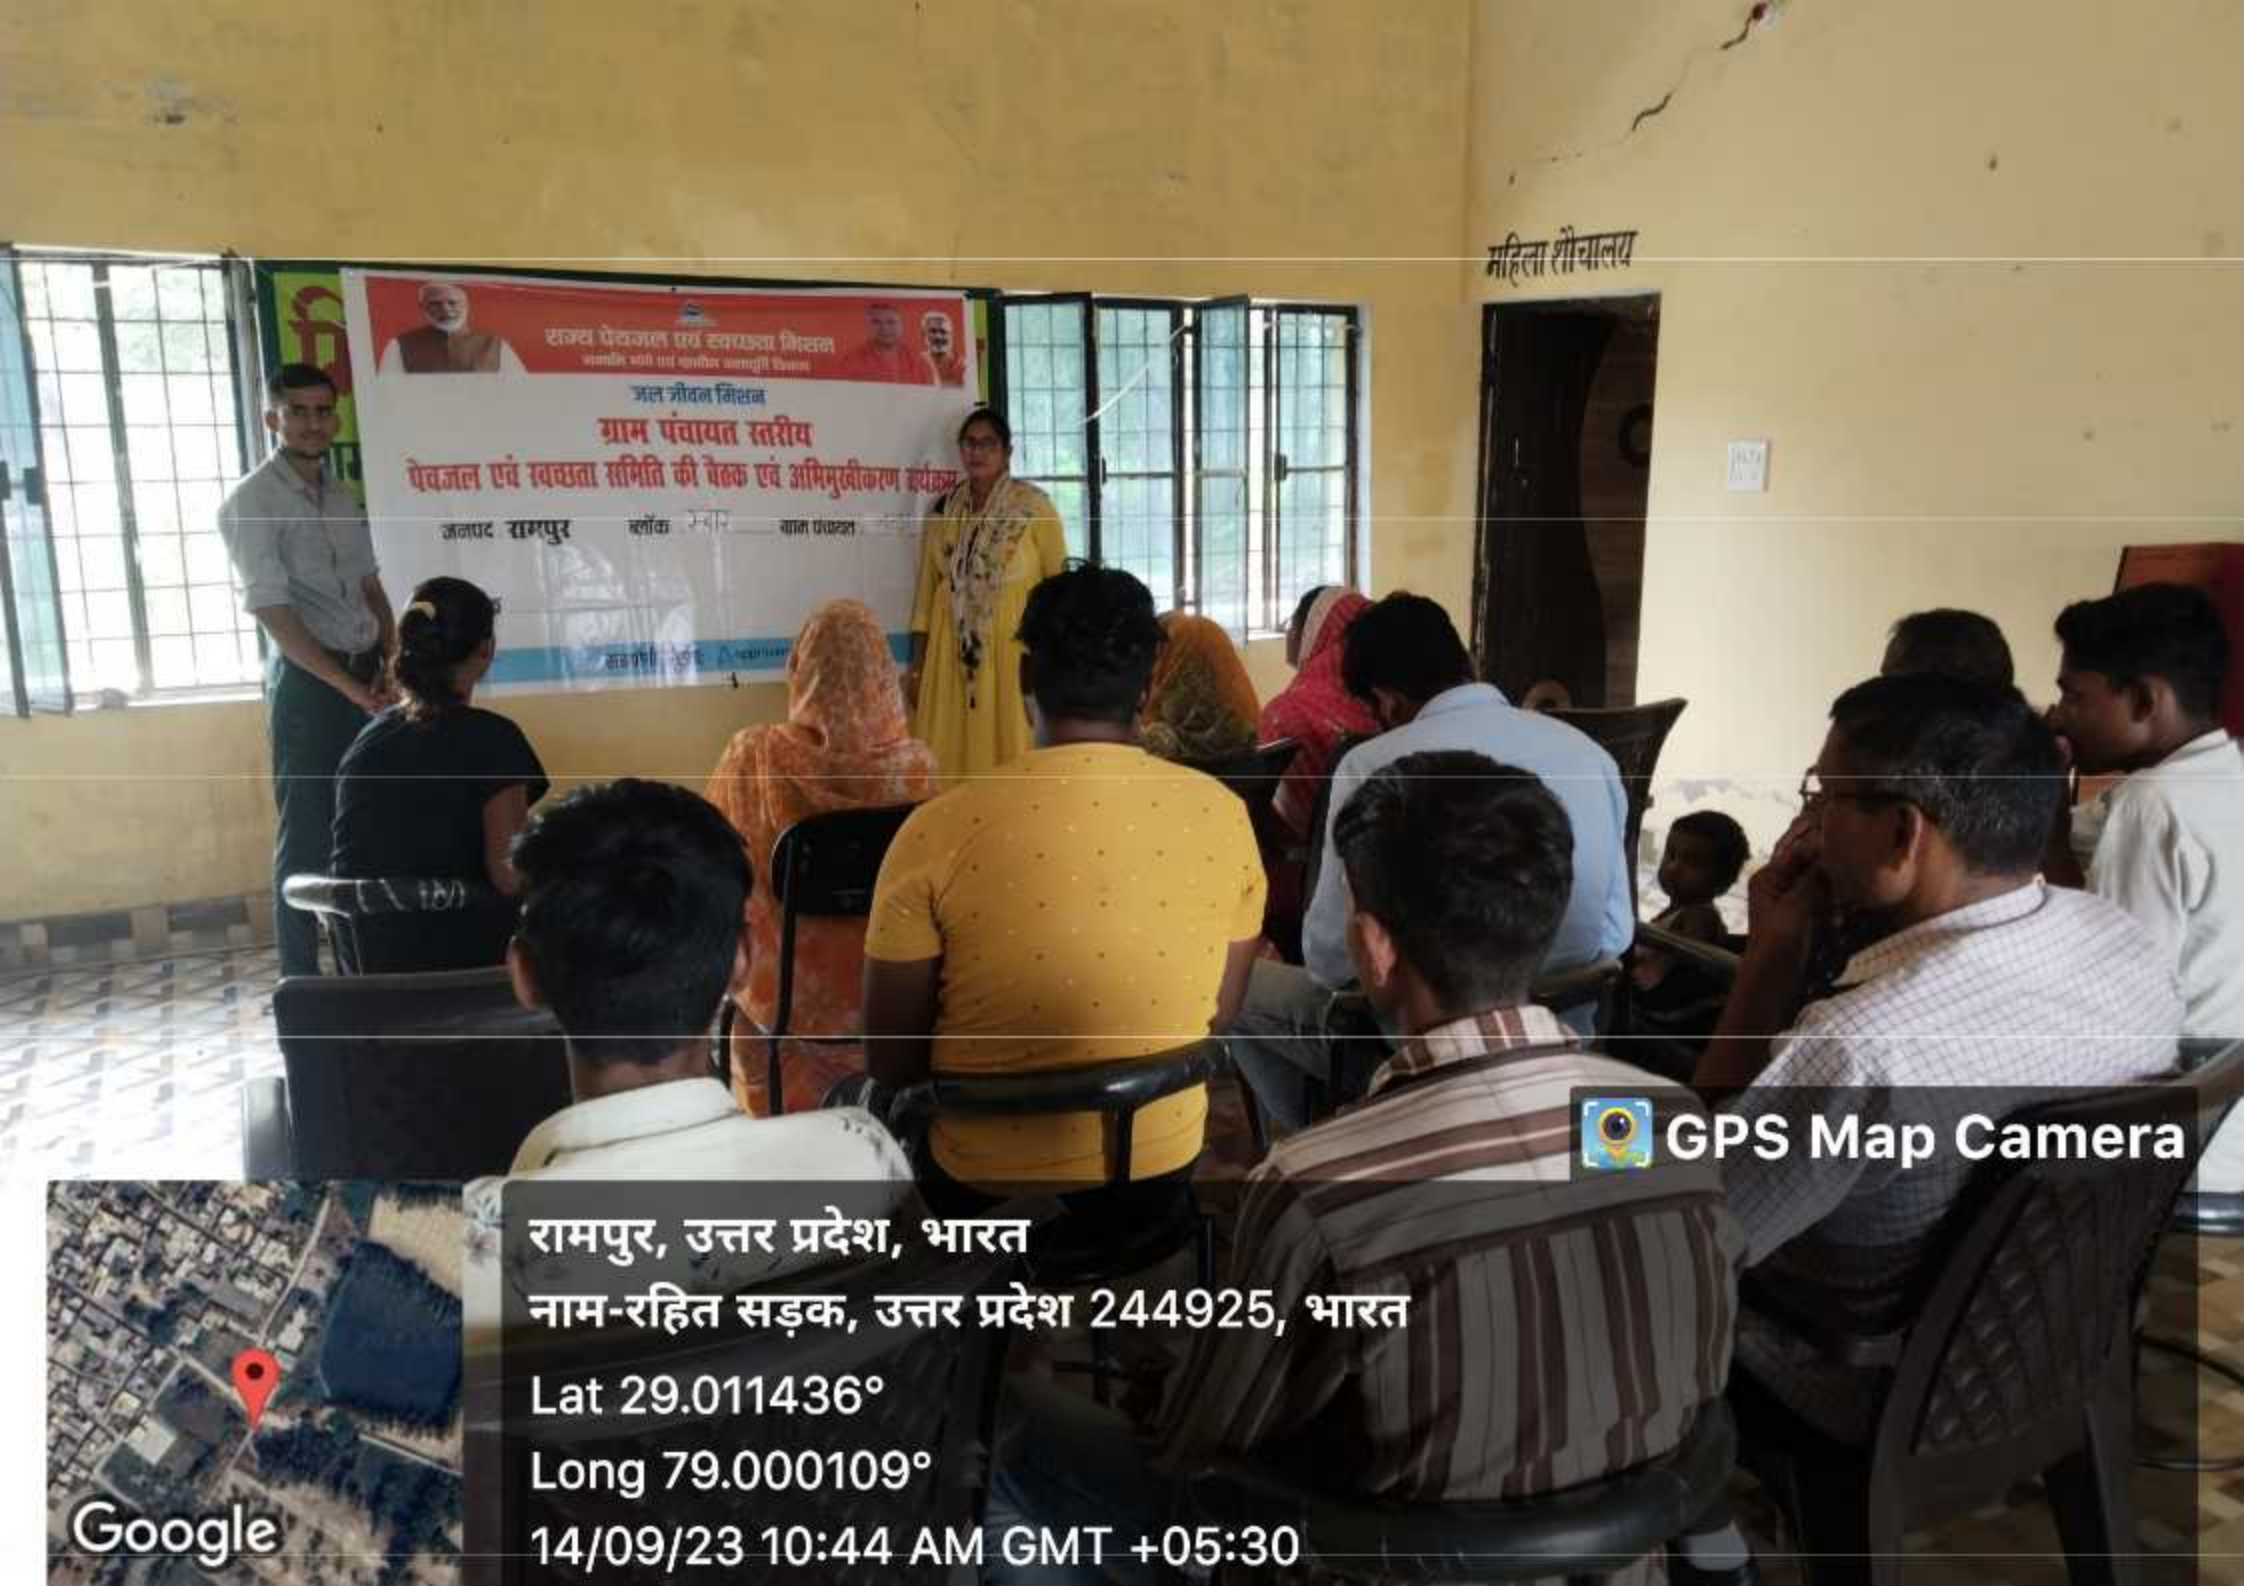

महिला शौचालय

 GPS Map Camera

रामपुर, उत्तर प्रदेश, भारत
नाम-रहित सड़क, उत्तर प्रदेश 244925, भारत
Lat 29.011436°
Long 79.000109°
14/09/23 10:43 AM GMT +05:30

महिला शौचालय

राज्य पेचजल एवं स्वच्छता मिशन
आन्दोलन की एक सशक्त जनसंगीत
जल जीवन मिशन
ग्राम पंचायत स्तरीय
पेचजल एवं स्वच्छता समिति की बैठक एवं अभिमुखीकरण कार्यक्रम
जलापट रामपुर ब्लॉक जयपुर ग्राम पंचायत

 GPS Map Camera

रामपुर, उत्तर प्रदेश, भारत
नाम-रहित सड़क, उत्तर प्रदेश 244925, भारत
Lat 29.011436°
Long 79.000109°
14/09/23 10:44 AM GMT +05:30

Google

पुरुष शौचालय

कार्यक्रम

राज्य पेयजल एवं स्वच्छता मिशन
नस्लिके जने एवं प्रकृति संरक्षणी मिशन
जल जीवन मिशन
ग्राम पंचायत स्तरीय
पेयजल एवं स्वच्छता समिति की बैठक एवं अभिमुखीकरण कार्यक्रम
उपखण्ड रामपुर ब्लॉक 2-वर्ग काल पंचायत
दिवस

महिला शौच

 GPS Map Camera

रामपुर, उत्तर प्रदेश, भारत

नाम-रहित सड़क, उत्तर प्रदेश 244925, भारत

Lat 29.011439°

Long 79.000111°

14/09/23 10:43 AM GMT +05:30

पुरुष शौचालय