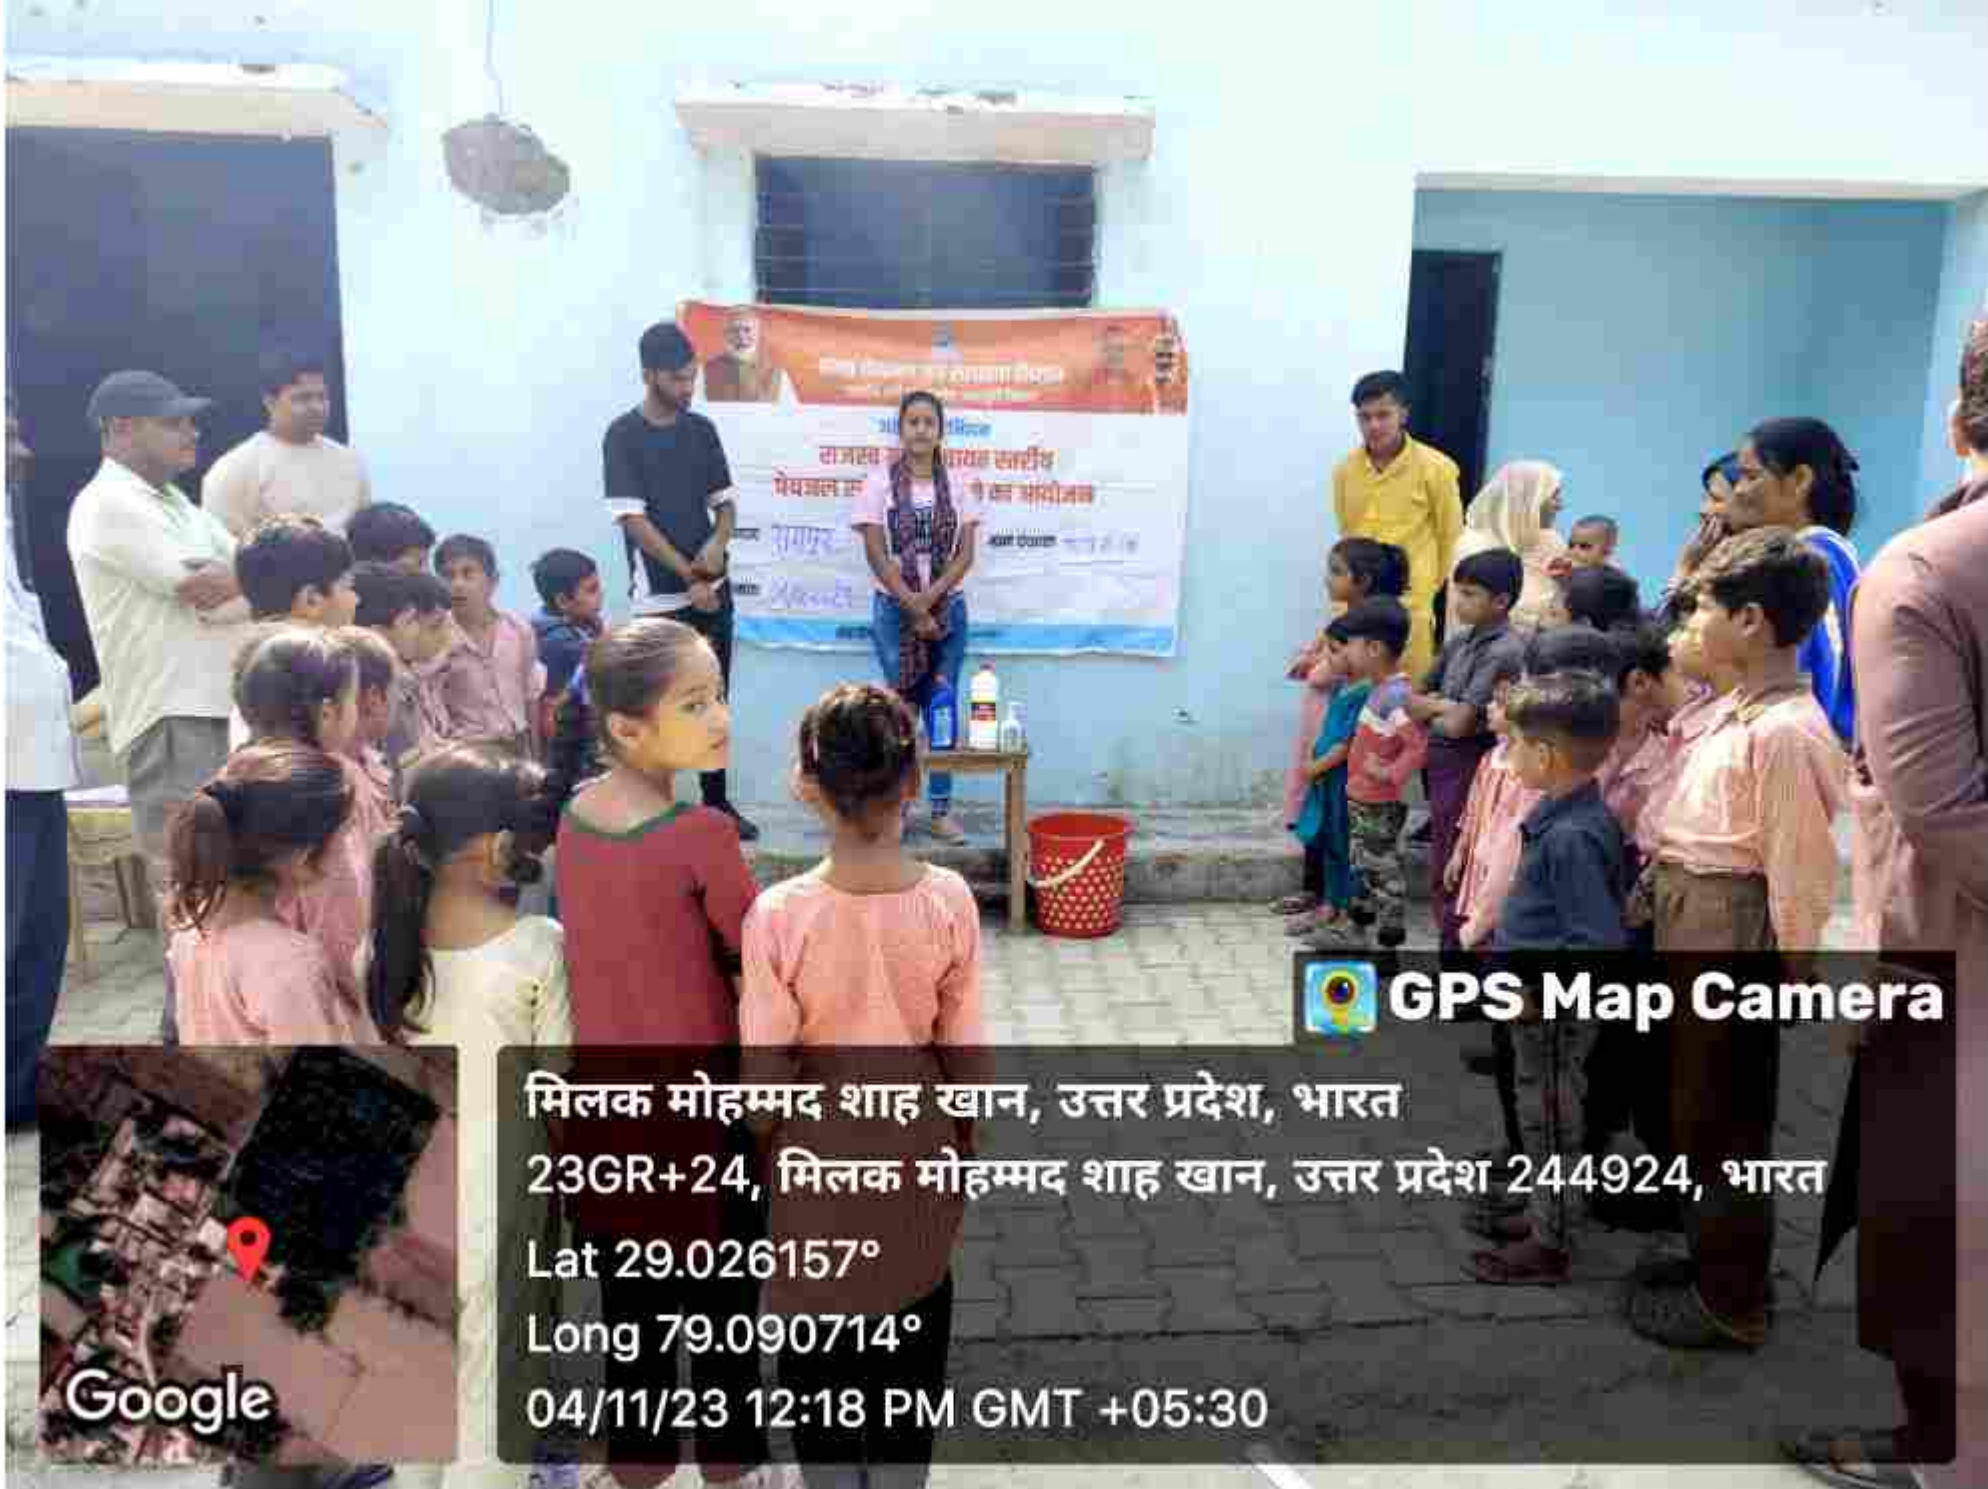

 **GPS Map Camera**

मिलक मोहम्मद शाह खान, उत्तर प्रदेश, भारत  
23GR+24, मिलक मोहम्मद शाह खान, उत्तर प्रदेश 244924, भारत  
Lat 29.026157°  
Long 79.090714°  
04/11/23 12:17 PM GMT +05:30

मिलक मोहम्मद शाह खान विद्यालय  
राजस्थान सरकार द्वारा आयोजित  
शैक्षणिक एवं स्वास्थ्य जांच कार्यक्रम  
रामपुर  
आयुष्मान् भारत

 **GPS Map Camera**

मिलक मोहम्मद शाह खान, उत्तर प्रदेश, भारत  
23GR+24, मिलक मोहम्मद शाह खान, उत्तर प्रदेश 244924, भारत  
Lat 29.026157°  
Long 79.090714°  
04/11/23 12:17 PM GMT +05:30

 **GPS Map Camera**

मिलक मोहम्मद शाह खान, उत्तर प्रदेश, भारत  
23GR+24, मिलक मोहम्मद शाह खान, उत्तर प्रदेश 244924, भारत  
Lat 29.026157°  
Long 79.090714°  
04/11/23 12:18 PM GMT +05:30

राज्य पेयजल एवं स्वच्छता मिशन  
जल मिशन