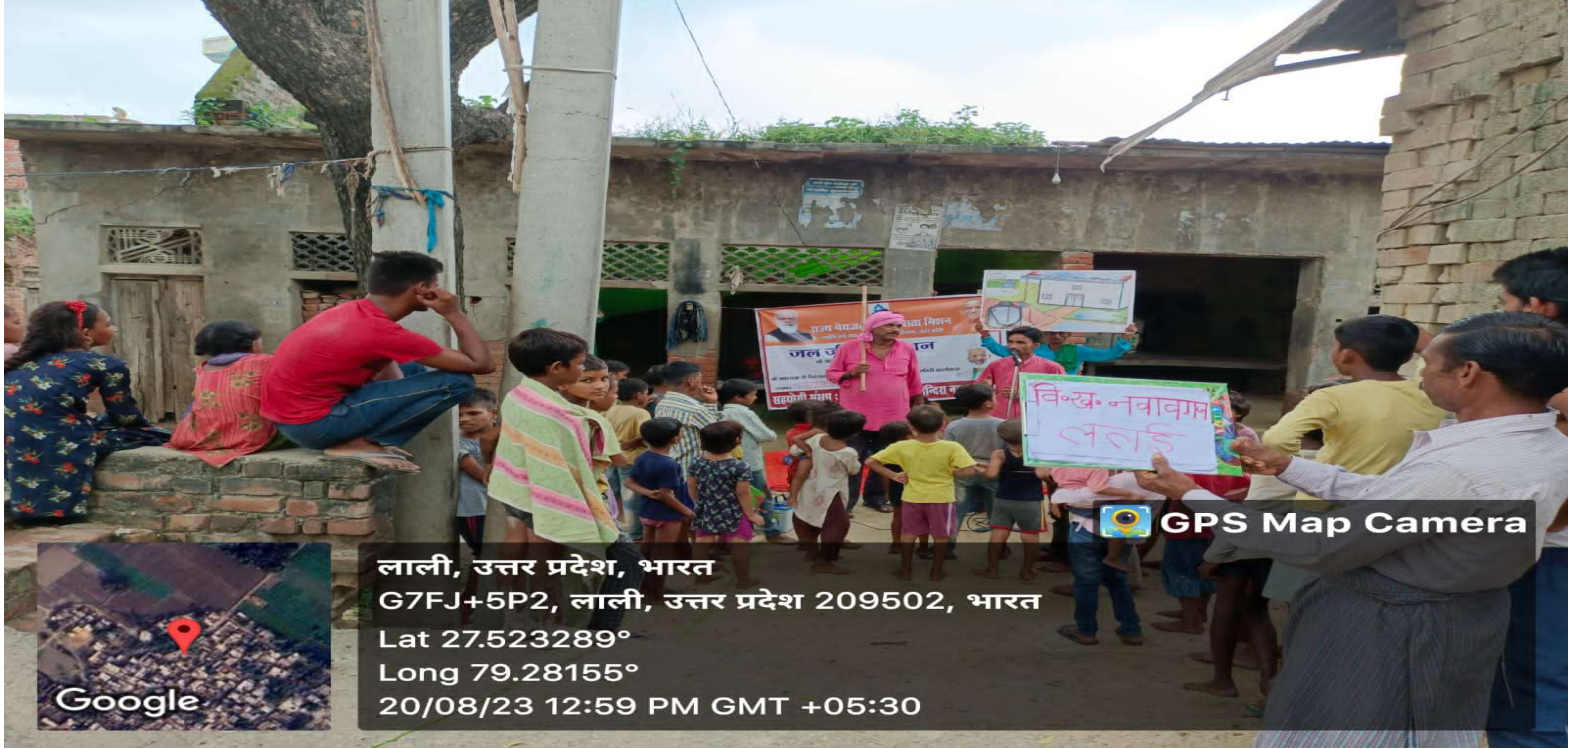

(ग्राम पंचायत स्तरीय नुककड़ नाटक)

DISTRICT	FARRUKHABAD
BLOCK	NABABGANJ
GRAM PANCHAYAT NAME	LALAI
DATE	20/8/2023
REVENUE VILLAGE	

Google