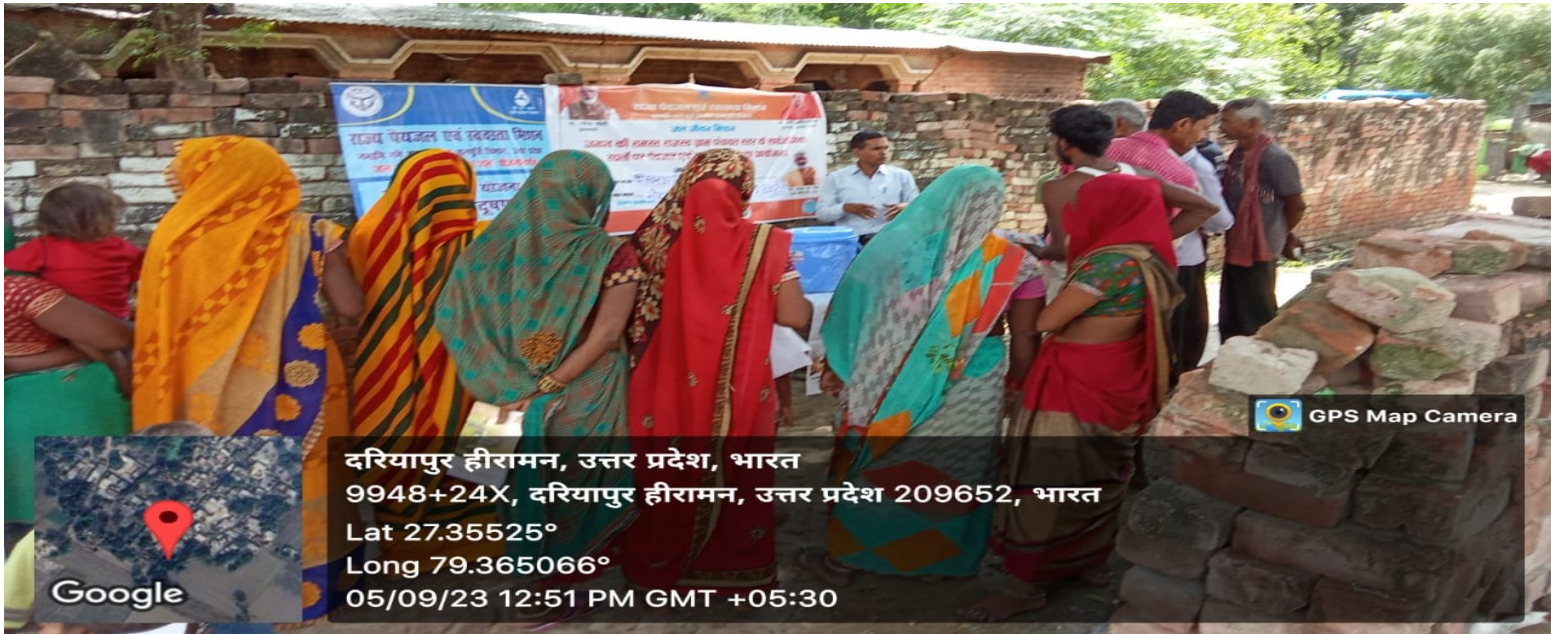

(ग्राम पंचायत स्तरीय स्वच्छता मेला)

DISTRICT	FARRUKHABAD
BLOCK	MOHMMDABAD
GRAM PANCHAYAT NAME	SITHWAN PISHU
DATE	5/9/2023
REVENUE VILLAGE	DARIYAPUR HIRAMAN

GPS Map Camera

दरियापुर हीरामन, उत्तर प्रदेश, भारत
9948+24X, दरियापुर हीरामन, उत्तर प्रदेश 209652, भारत
Lat 27.35525°
Long 79.365066°
05/09/23 12:51 PM GMT +05:30

Google

GPS Map Camera

दरियापुर हीरामन, उत्तर प्रदेश, भारत
9948+24X, दरियापुर हीरामन, उत्तर प्रदेश 209652, भारत
Lat 27.35525°
Long 79.365066°
05/09/23 12:51 PM GMT +05:30

Google

GPS Map Camera

दरियापुर हीरामन, उत्तर प्रदेश, भारत
9948+24X, दरियापुर हीरामन, उत्तर प्रदेश 209652, भारत
Lat 27.35525°
Long 79.365066°
05/09/23 12:51 PM GMT +05:30