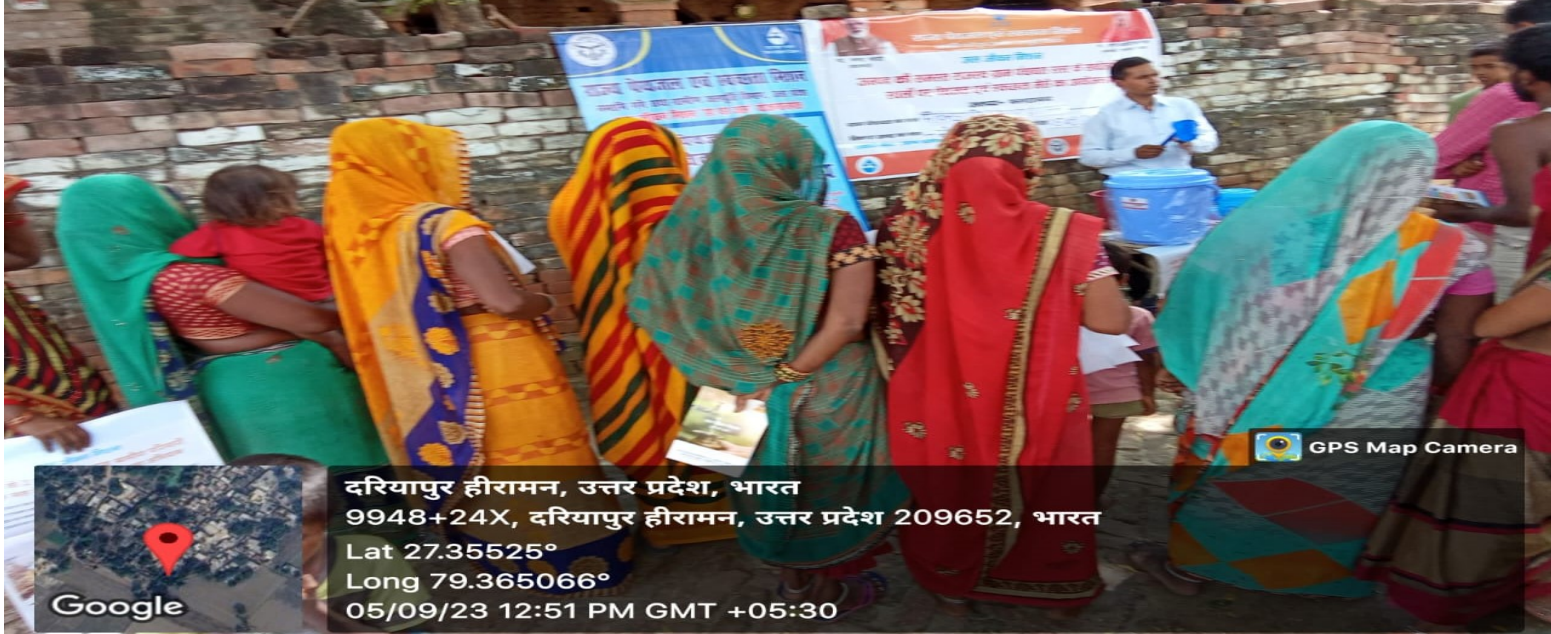

(ग्राम पंचायत स्तरीय स्वच्छता मेला)

DISTRICT	FARRUKHABAD
BLOCK	MOHMMDABAD
GRAM PANCHAYAT NAME	SITHWAN PISHU
DATE	5/9/2023
REVENUE VILLAGE	DARIYAPUR HIRAMAN

GPS Map Camera

दरियापुर हीरामन, उत्तर प्रदेश, भारत
9948+24X, दरियापुर हीरामन, उत्तर प्रदेश 209652, भारत
Lat 27.35525°
Long 79.365066°
05/09/23 12:51 PM GMT +05:30

Google

GPS Map Camera

दरियापुर हीरामन, उत्तर प्रदेश, भारत
9948+24X, दरियापुर हीरामन, उत्तर प्रदेश 209652, भारत
Lat 27.35525°
Long 79.365066°
05/09/23 12:51 PM GMT +05:30

Google

GPS Map Camera

दरियापुर हीरामन, उत्तर प्रदेश, भारत
9948+24X, दरियापुर हीरामन, उत्तर प्रदेश 209652, भारत
Lat 27.35525°
Long 79.365066°
05/09/23 12:51 PM GMT +05:30