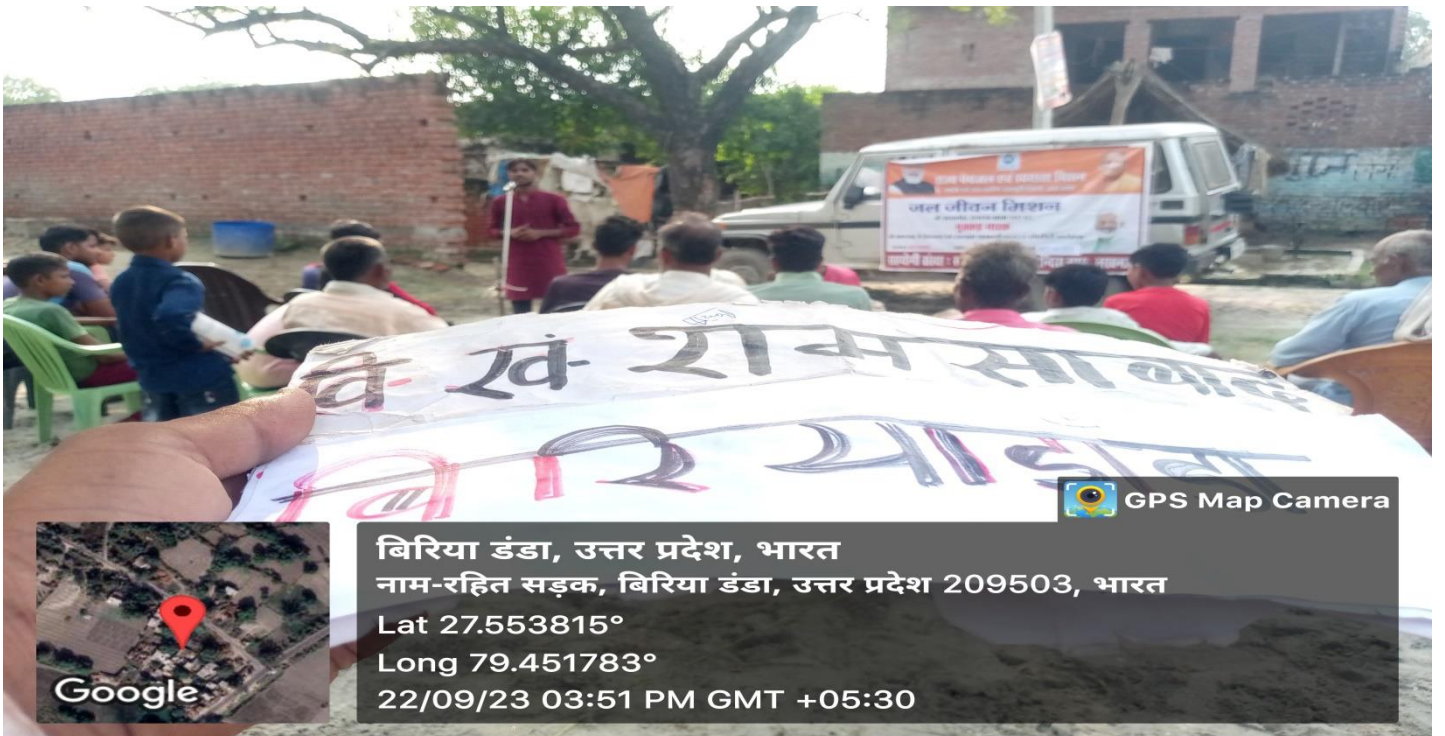

DISTRICT	FARRUKHABAD
BLOCK	SHAMSABAD
GRAM PANCHYAT NAME	Wajidpur
DATE	22/9/2023
REVENUE VILLAGE	Biriya dada

GPS Map Camera

बिरिया डंडा, उत्तर प्रदेश, भारत  
नाम-रहित सड़क, बिरिया डंडा, उत्तर प्रदेश 209503, भारत  
Lat 27.553824°  
Long 79.45177°  
22/09/23 03:50 PM GMT +05:30

GPS Map Camera

बिरिया डंडा, उत्तर प्रदेश, भारत  
नाम-रहित सड़क, बिरिया डंडा, उत्तर प्रदेश 209503, भारत  
Lat 27.553815°  
Long 79.451783°  
22/09/23 03:51 PM GMT +05:30