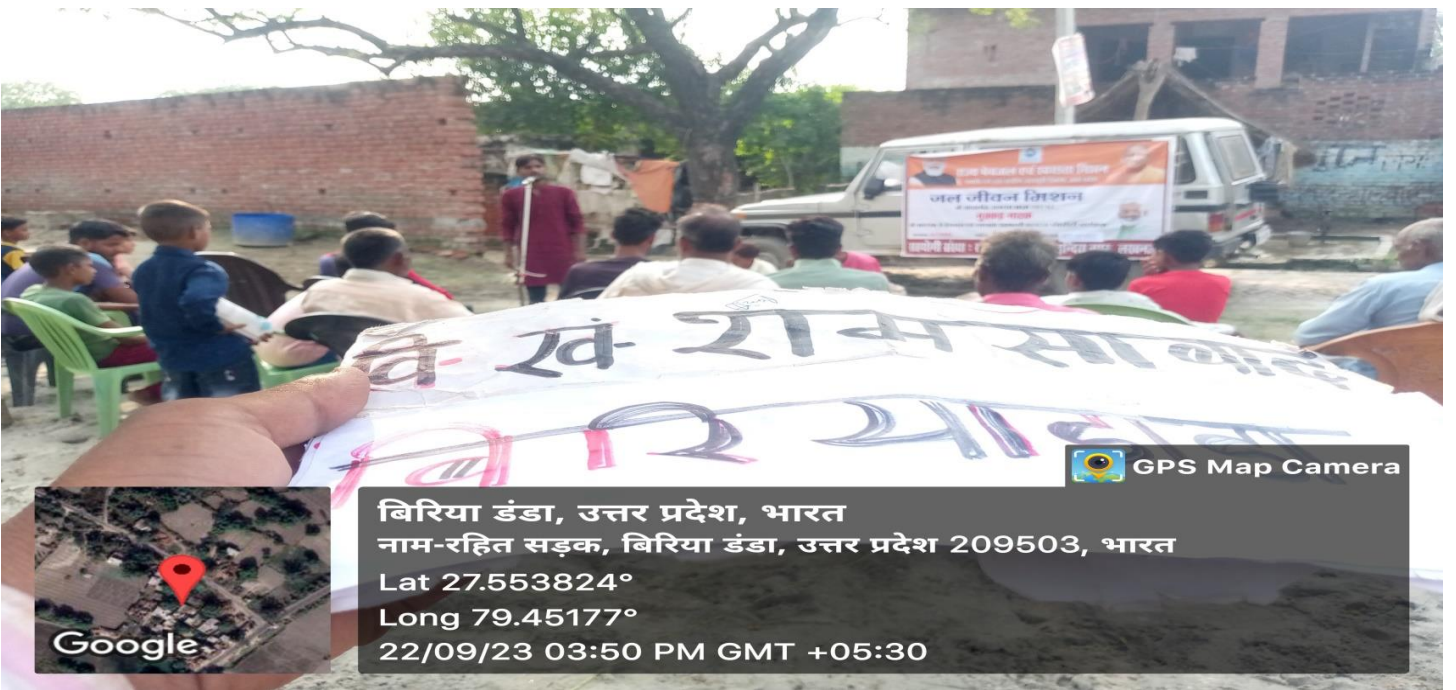

DISTRICT	FARRUKHABAD
BLOCK	SHAMSABAD
GRAM PANCHYAT NAME	Wajidpur
DATE	22/9/2023
REVENUE VILLAGE	Biriya dada

GPS Map Camera

बिरिया डंडा, उत्तर प्रदेश, भारत  
नाम-रहित सड़क, बिरिया डंडा, उत्तर प्रदेश 209503, भारत  
Lat 27.553824°  
Long 79.45177°  
22/09/23 03:50 PM GMT +05:30

GPS Map Camera

बिरिया डंडा, उत्तर प्रदेश, भारत  
नाम-रहित सड़क, बिरिया डंडा, उत्तर प्रदेश 209503, भारत  
Lat 27.553815°  
Long 79.451783°  
22/09/23 03:51 PM GMT +05:30