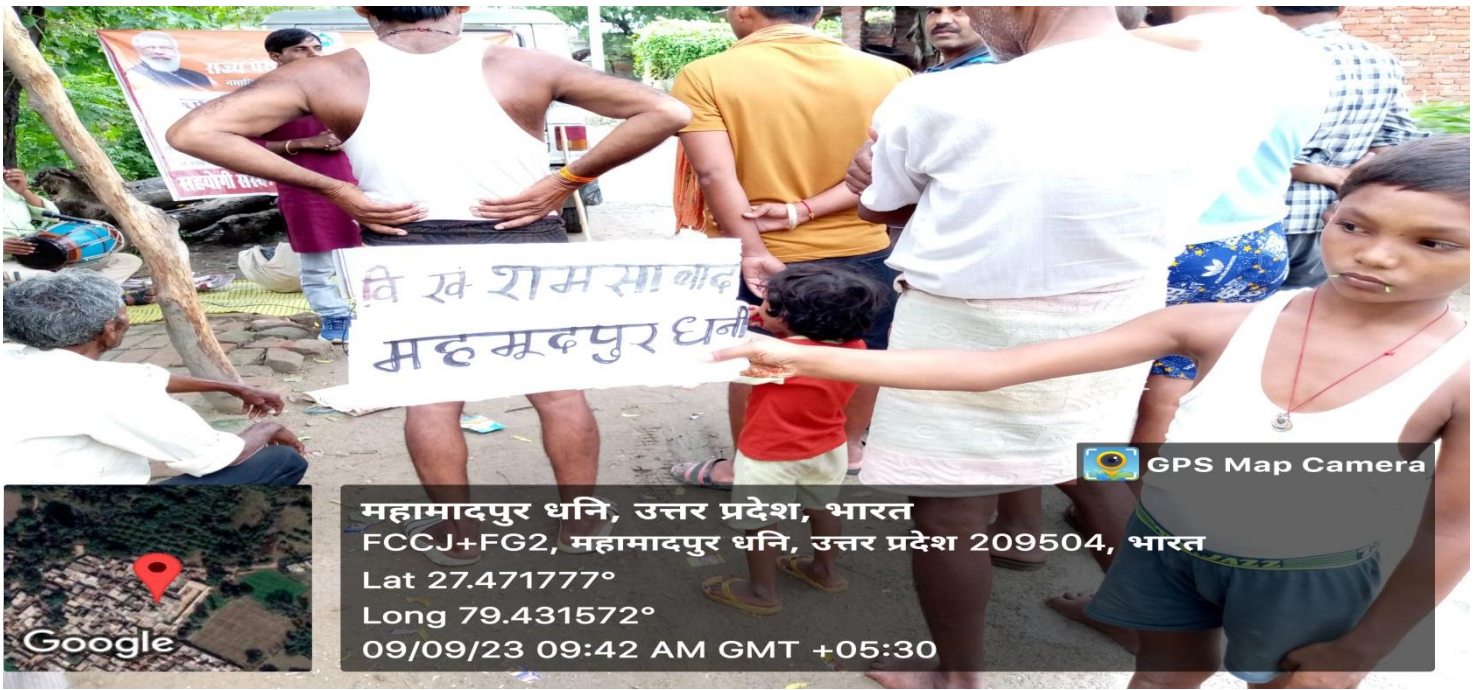

Har Ghar Jal
Jal Jeevan Mission

ग्राम पंचायत स्तरीय (NUKKAD NATAK)

DISTRICT	FARRUKHABAD
BLOCK	SHAMSABAD
GRAM PANCHYAT NAME	Khudina dhamgawan
DATE	9/9/2023
REVENUE VILLAGE	Mahmadpur dhani

GPS Map Camera

महामादपुर धनि, उत्तर प्रदेश, भारत
FCCJ+FG2, महामादपुर धनि, उत्तर प्रदेश 209504, भारत
Lat 27.471777°
Long 79.431572°
09/09/23 09:42 AM GMT +05:30

Google

GPS Map Camera

महामादपुर धनि, उत्तर प्रदेश, भारत
FCCJ+FG2, महामादपुर धनि, उत्तर प्रदेश 209504, भारत
Lat 27.471777°
Long 79.431572°
09/09/23 09:42 AM GMT +05:30

Google