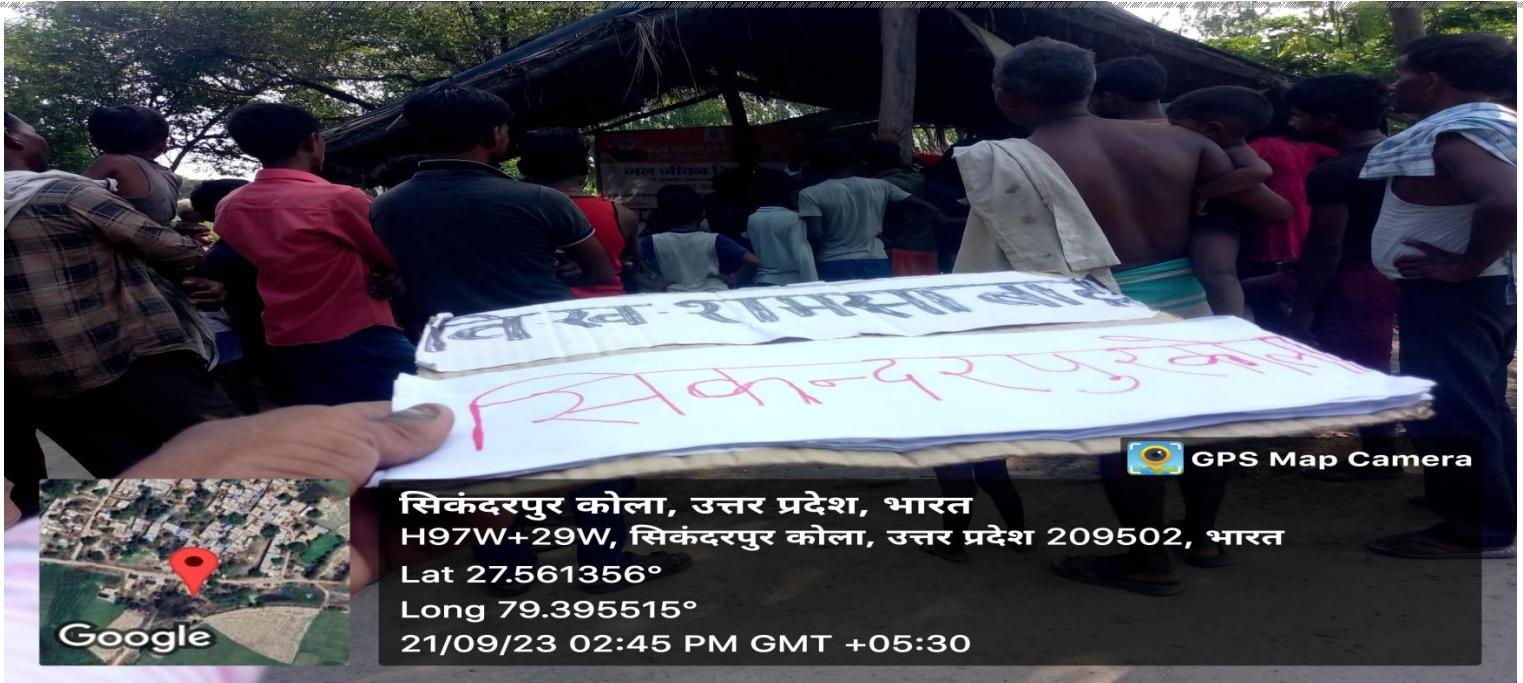

DISTRICT	FARRUKHABAD
BLOCK	SHAMSABAD
GRAM PANCHYAT NAME	Musepur mahmadpur
DATE	21/9/2023
REVENUE VILLAGE	Sikandrapur kola

GPS Map Camera

सिकंदरपुर कोला, उत्तर प्रदेश, भारत  
H97W+29W, सिकंदरपुर कोला, उत्तर प्रदेश 209502, भारत  
Lat 27.561356°  
Long 79.395515°  
21/09/23 02:45 PM GMT +05:30

GPS Map Camera

सिकंदरपुर कोला, उत्तर प्रदेश, भारत  
H97W+29W, सिकंदरपुर कोला, उत्तर प्रदेश 209502, भारत  
Lat 27.561355°  
Long 79.395558°  
21/09/23 02:45 PM GMT +05:30