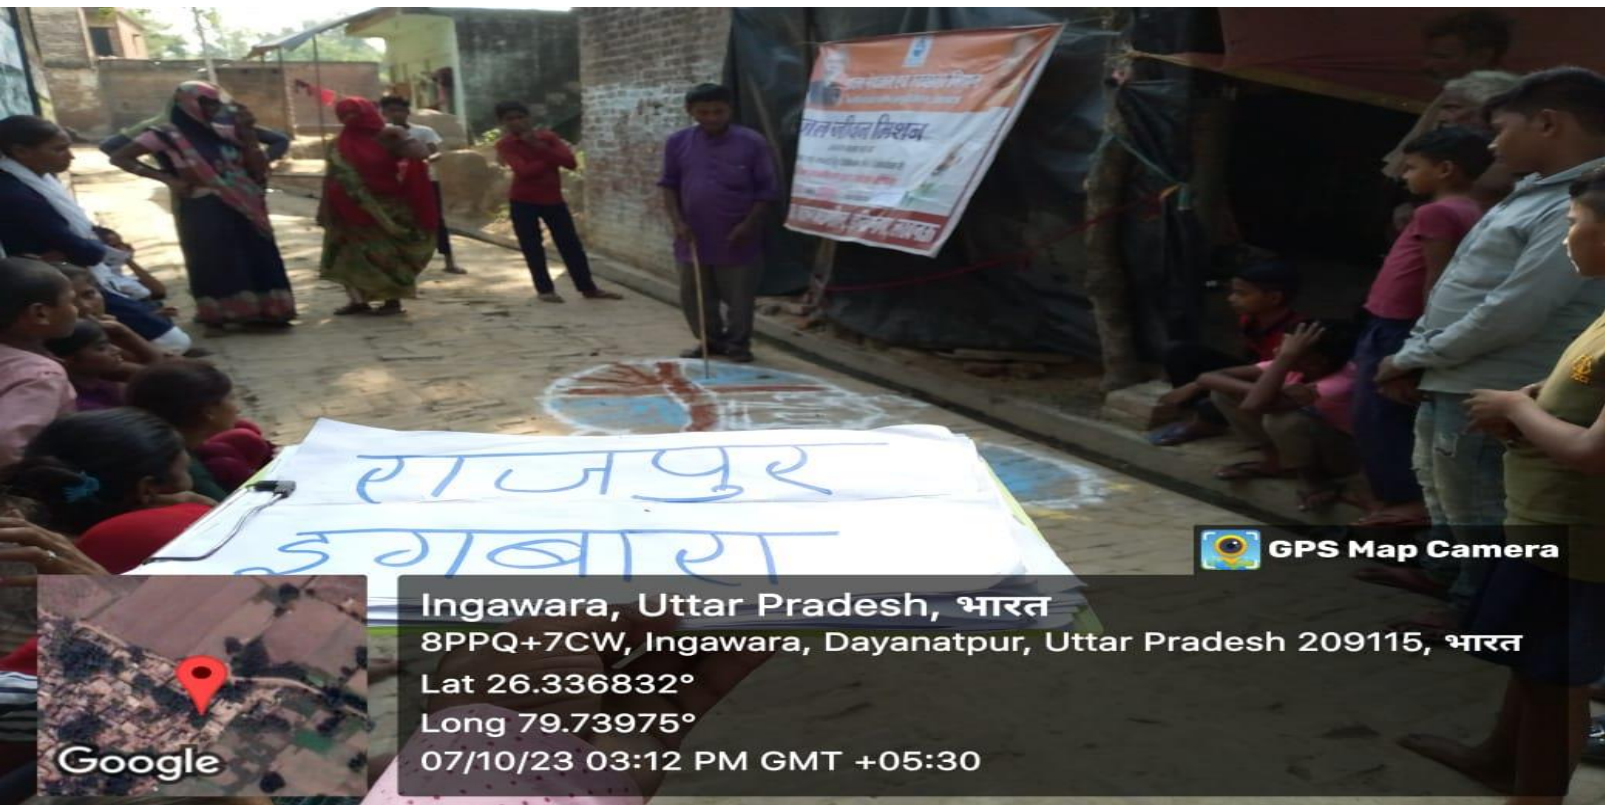

ACTIVITY - SOCIAL MAPING

DISTRICT	KANPUR DEHAT
BLOCK	RAJPUR
GRAM PANCHAYAT	INGAWARA
DATE	07/10/2023

राजपुर
इगवारा

GPS Map Camera

Ingawara, Uttar Pradesh, भारत
8PPQ+7CW, Ingawara, Dayanatpur, Uttar Pradesh 209115, भारत
Lat 26.336781°
Long 79.739784°
07/10/23 03:12 PM GMT +05:30

Google

GPS Map Camera

Ingawara, Uttar Pradesh, भारत
8PPQ+7CW, Ingawara, Dayanatpur, Uttar Pradesh 209115, भारत
Lat 26.336844°
Long 79.739847°
07/10/23 03:12 PM GMT +05:30

Google