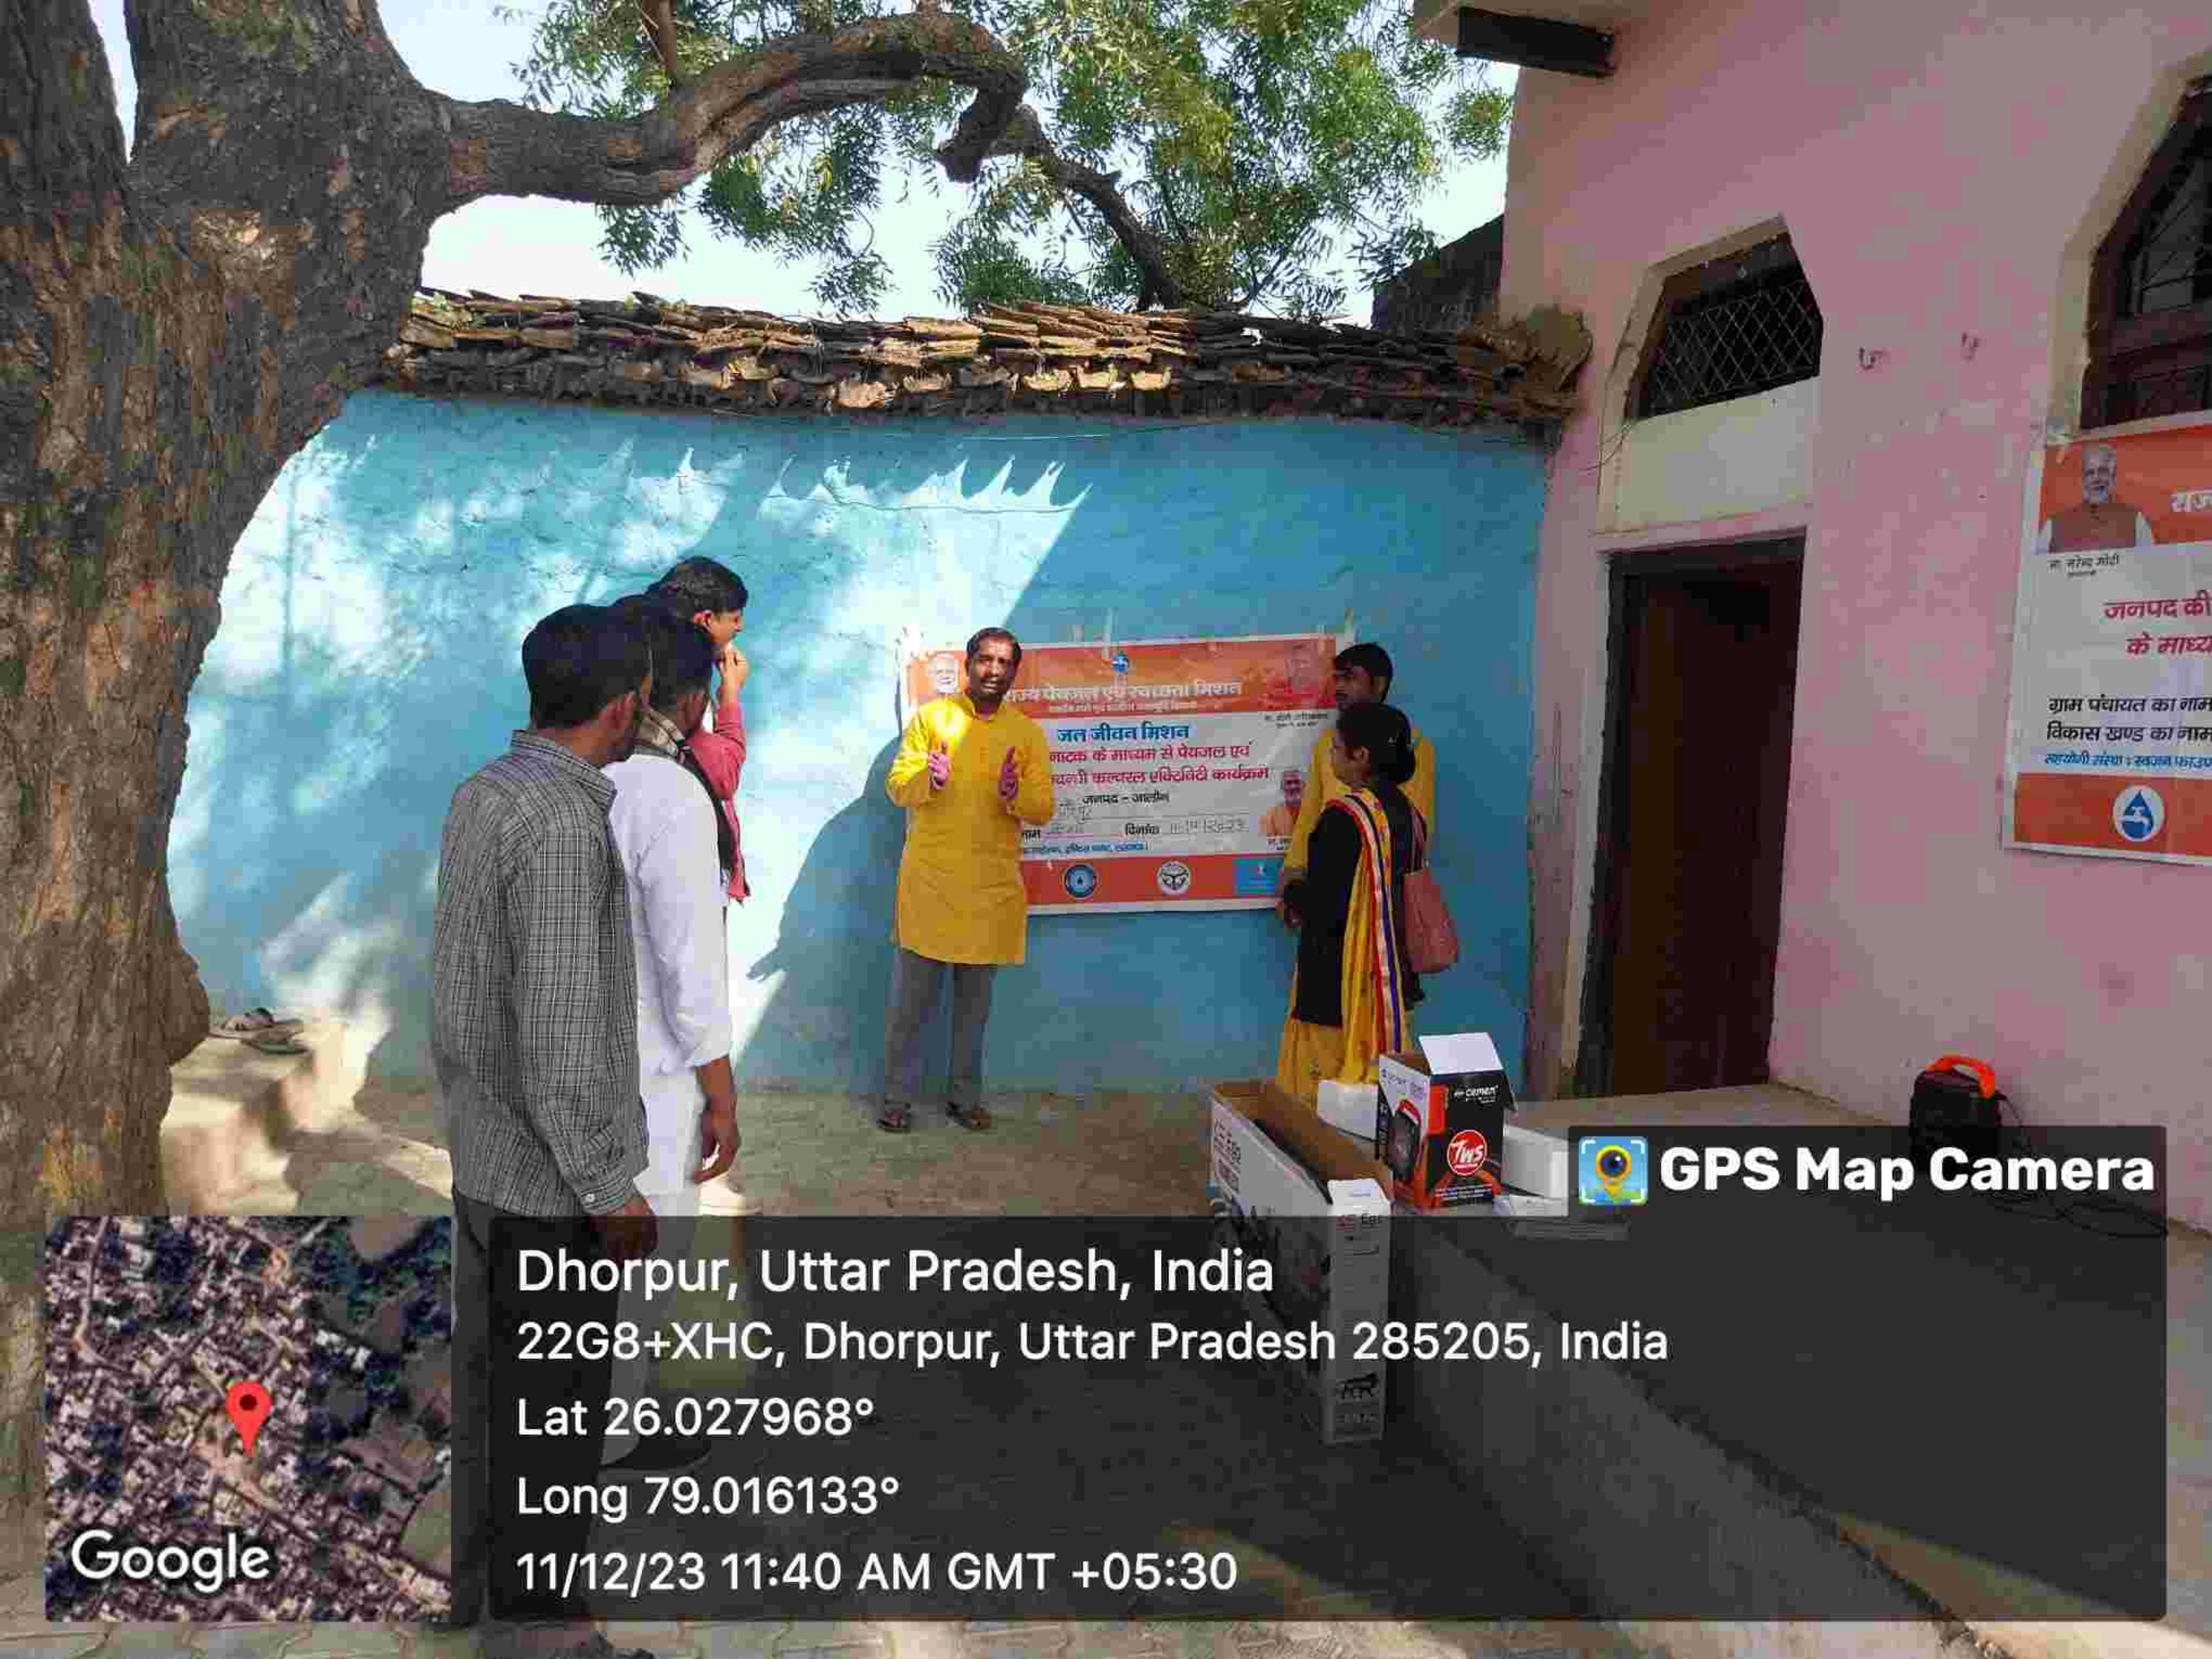

 **GPS Map Camera**

Dhorpur, Uttar Pradesh, India
22G8+XHC, Dhorpur, Uttar Pradesh 285205, India
Lat 26.027974°
Long 79.016131°
11/12/23 11:40 AM GMT +05:30

राज
 जन्म मोदी
 जनपद की
 के माध्य
 ग्राम पंचायत का नाम
 विकास खण्ड का नाम
 स्थानीय संस्था - स्वयंसेवक संघ

राज्य बेकरोत एवं बेव्यवस्था मिशन
 जल जीवन मिशन
 गांव के माध्यम से पेयजल एवं
 ग्रामीण कल्याण एवं विविध कार्यक्रम
 जलमय - जलजीवी
 विभाग

 **GPS Map Camera**

Dhorpur, Uttar Pradesh, India
22G8+XHC, Dhorpur, Uttar Pradesh 285205, India
Lat 26.027968°
Long 79.016133°
11/12/23 11:40 AM GMT +05:30

राज्य पेयजल एवं स्वच्छता मिशन
जल जीवन मिशन

गुक्कड़ नाटक के माध्यम से पेयजल एवं स्वच्छता समाजिक कल्याण एवम अविटविटी कार्यक्रम

पंचायत का विकास खण्ड का

दिनांक 11/12/2023