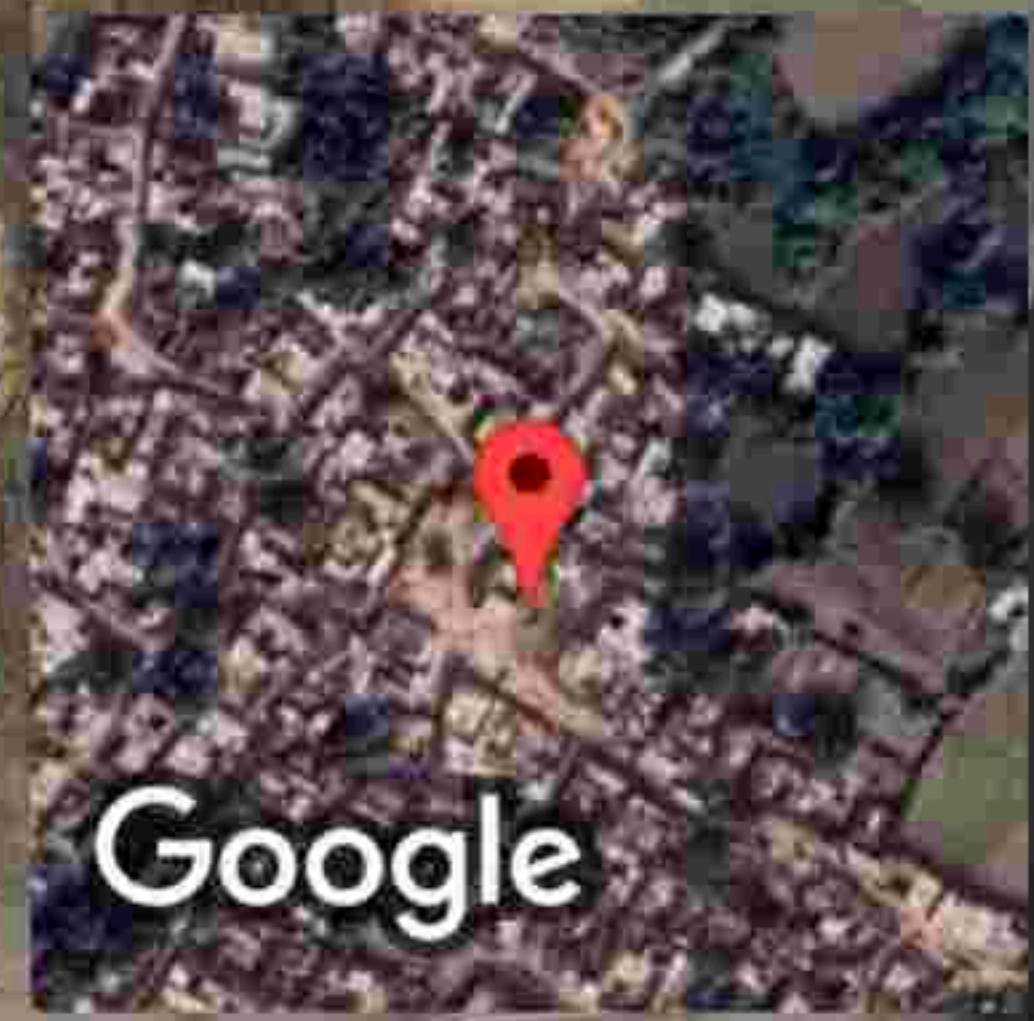

 **GPS Map Camera**

Dhorpur, Uttar Pradesh, India
22G8+XHC, Dhorpur, Uttar Pradesh 285205, India
Lat 26.027974°
Long 79.016131°
11/12/23 11:40 AM GMT +05:30

राज
 जन्म मोदी
 जनपद की
 के माध्य
 ग्राम पंचायत का नाम
 विकास खण्ड का नाम
 स्थानीय संस्था - स्वयंसेवक संघ

राज्य बेकरोत एवं बेव्यवस्था मिशन
 जल जीवन मिशन
 गांव के माध्यम से पेयजल एवं
 ग्रामीण कल्याण एवं विविध कार्यक्रम
 जलमय - जलजीवी
 विभाग

 **GPS Map Camera**

Dhorpur, Uttar Pradesh, India
22G8+XHC, Dhorpur, Uttar Pradesh 285205, India
Lat 26.027968°
Long 79.016133°
11/12/23 11:40 AM GMT +05:30