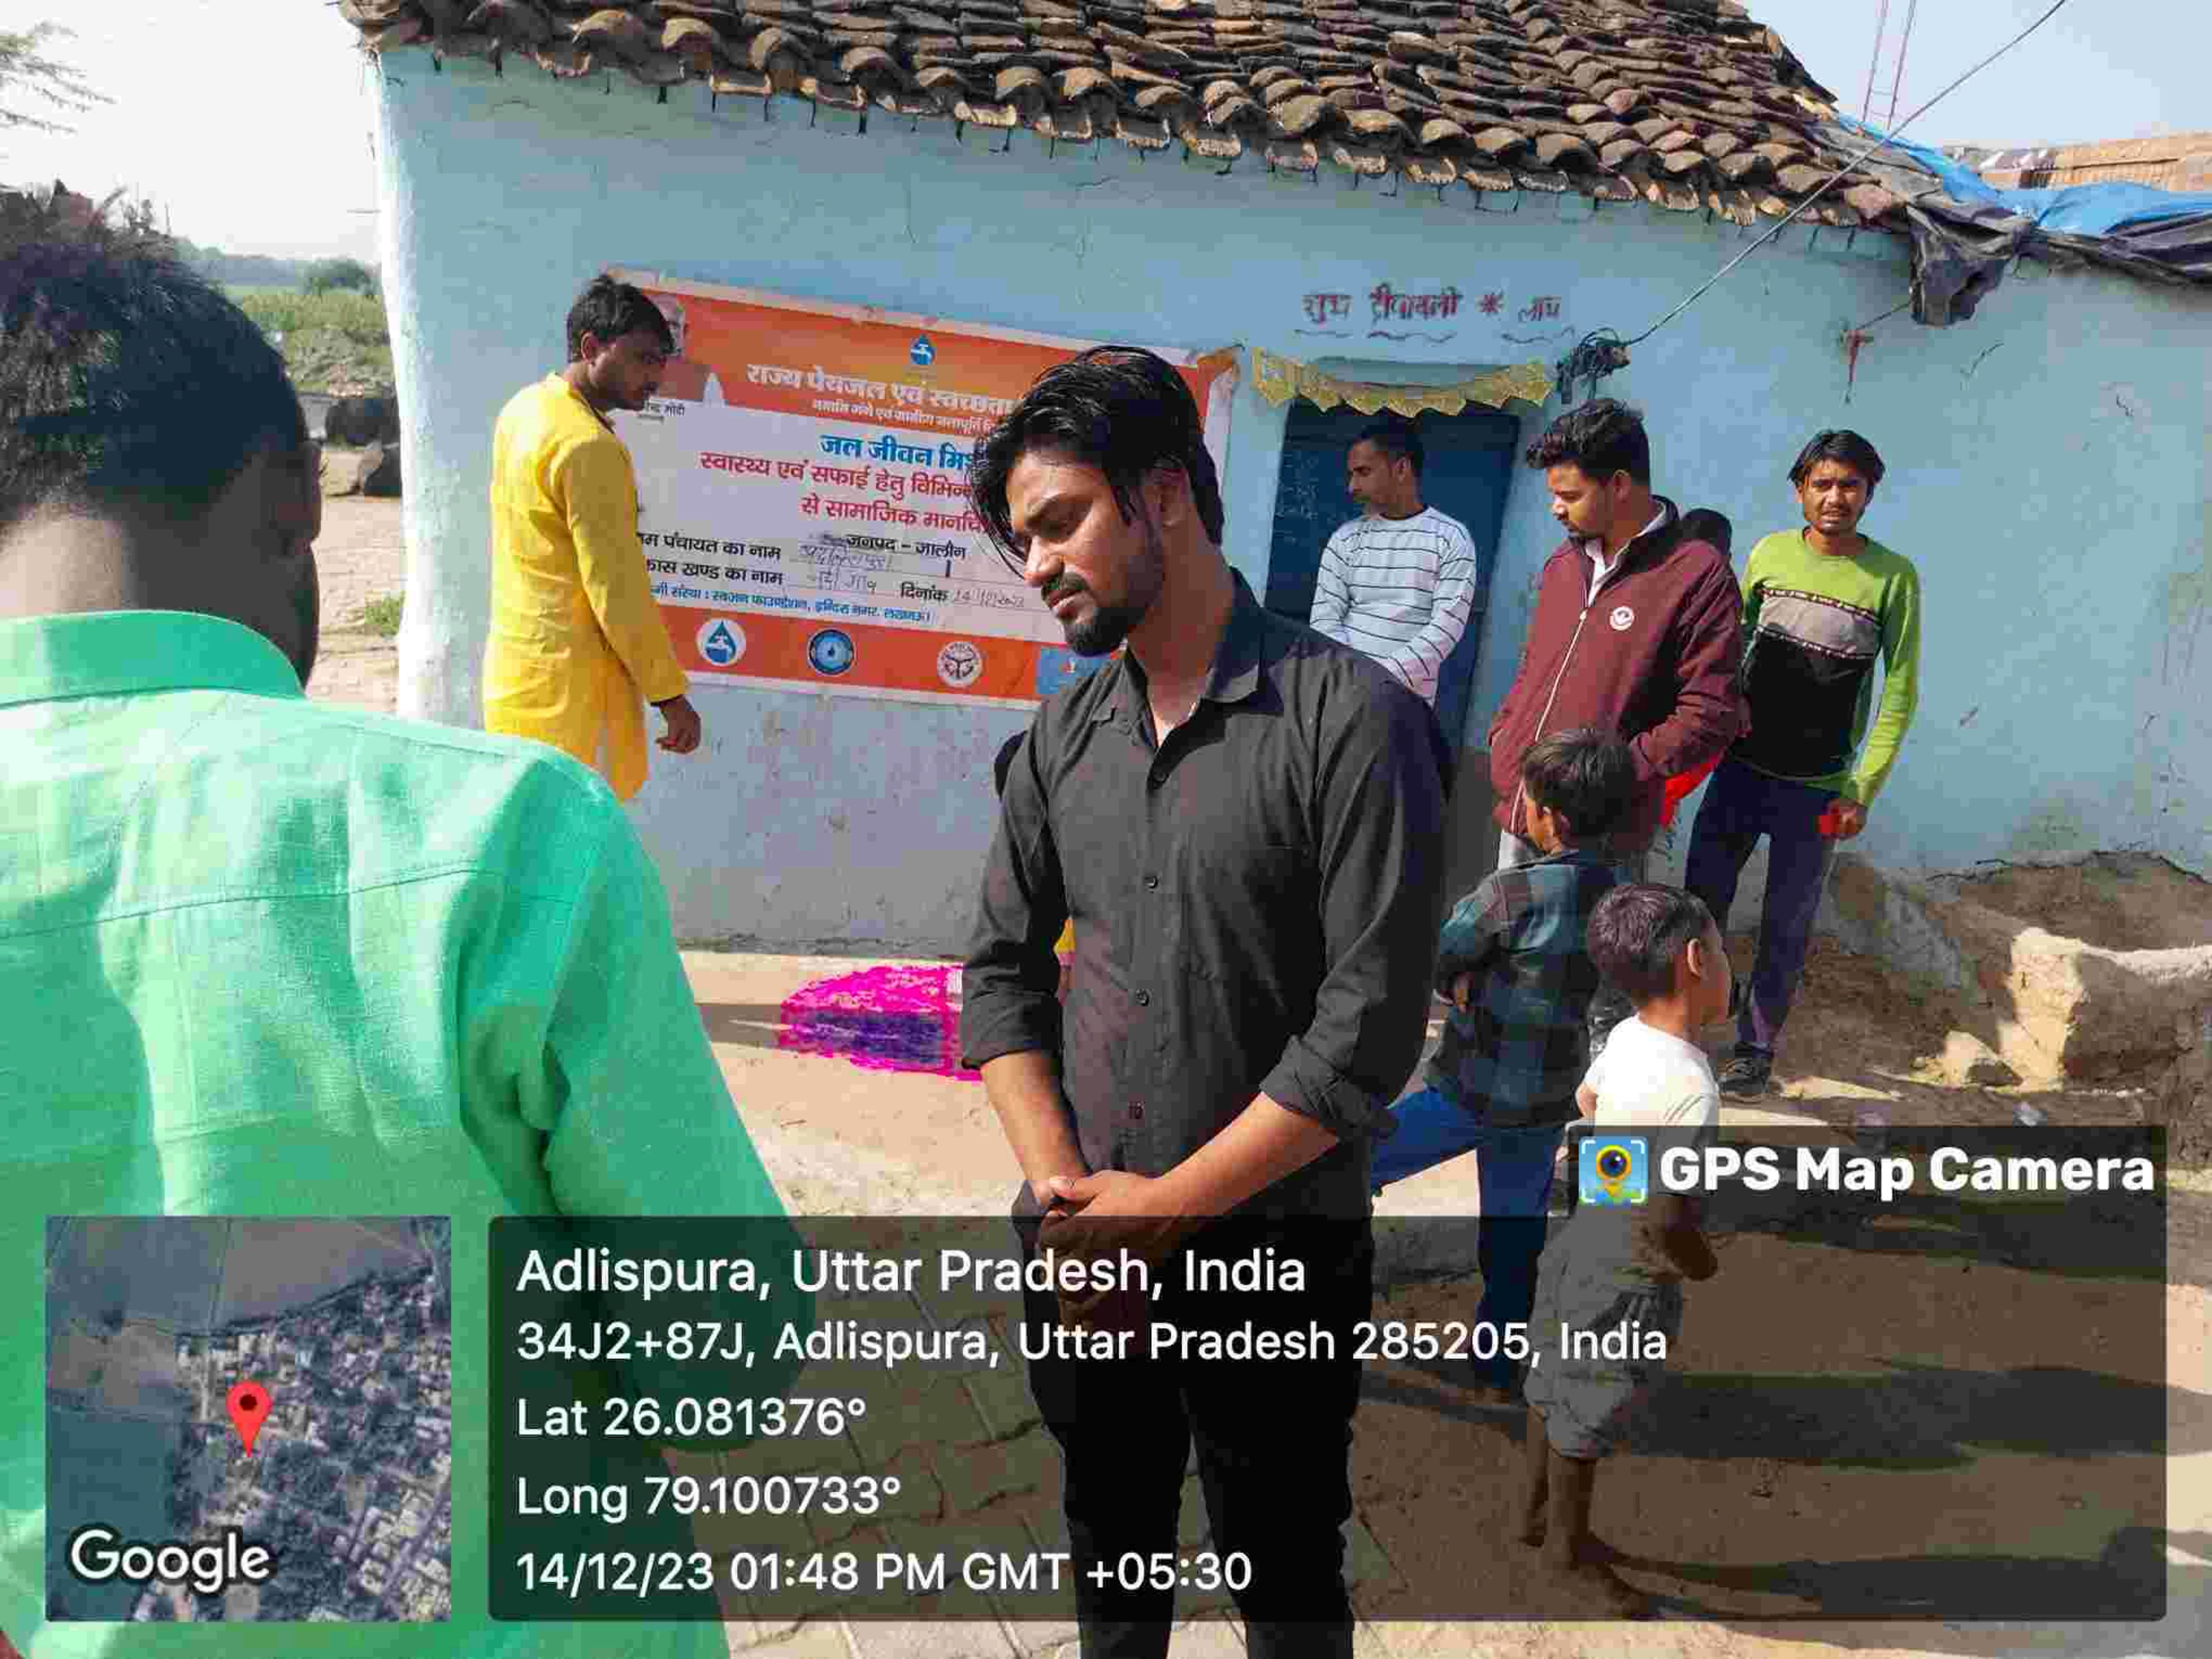

राम दीवावली * लाय

राज्य योजना एवं स्वच्छता मिशन
स्वास्थ्य एवं सफाई हेतु विभिन्न रंगों के माध्यम से सामाजिक मानचित्रण

जलपद - जालीन

ग्राम पंचायत का नाम: [Blank]

विकास खण्ड का नाम: [Blank]

दिनांक: 14/11/2023

सहाय्यता संस्था: राजन फाउण्डेशन, इण्डिया मन्ड, लखनऊ।

राज्य पेयजल एवं स्वच्छता मिशन

जल जीवन मिशन
स्वास्थ्य एवं सफाई हेतु विभिन्न रंगों के माध्यम से सामाजिक मानचित्रण

जल जीवन मिशन - जालीन

दिनांक 15/12/2023

प्रदेश, प्रकृतिक संपदा, लक्ष्य

सुघ टीकवनी * आप

राज्य प्रोजेक्ट एवं स्वच्छता
 नगरपालिका एवं गाउँपालिका नगरपालिका

जल जीवन मिशन
 स्वास्थ्य एवं सफाई हेतु विभिन्न
 से सामाजिक मानविक

ग्राम पंचायत का नाम जलपद - जालीन
 ग्राम स्वच्छता का नाम जल जीवन
 दिनांक 14/12/23

प्राप्तिका संख्या : स्वच्छता प्रकल्प, इमिडेट नमबर. 285205

 **GPS Map Camera**

Adlispura, Uttar Pradesh, India
 34J2+87J, Adlispura, Uttar Pradesh 285205, India
 Lat 26.081376°
 Long 79.100733°
 14/12/23 01:48 PM GMT +05:30