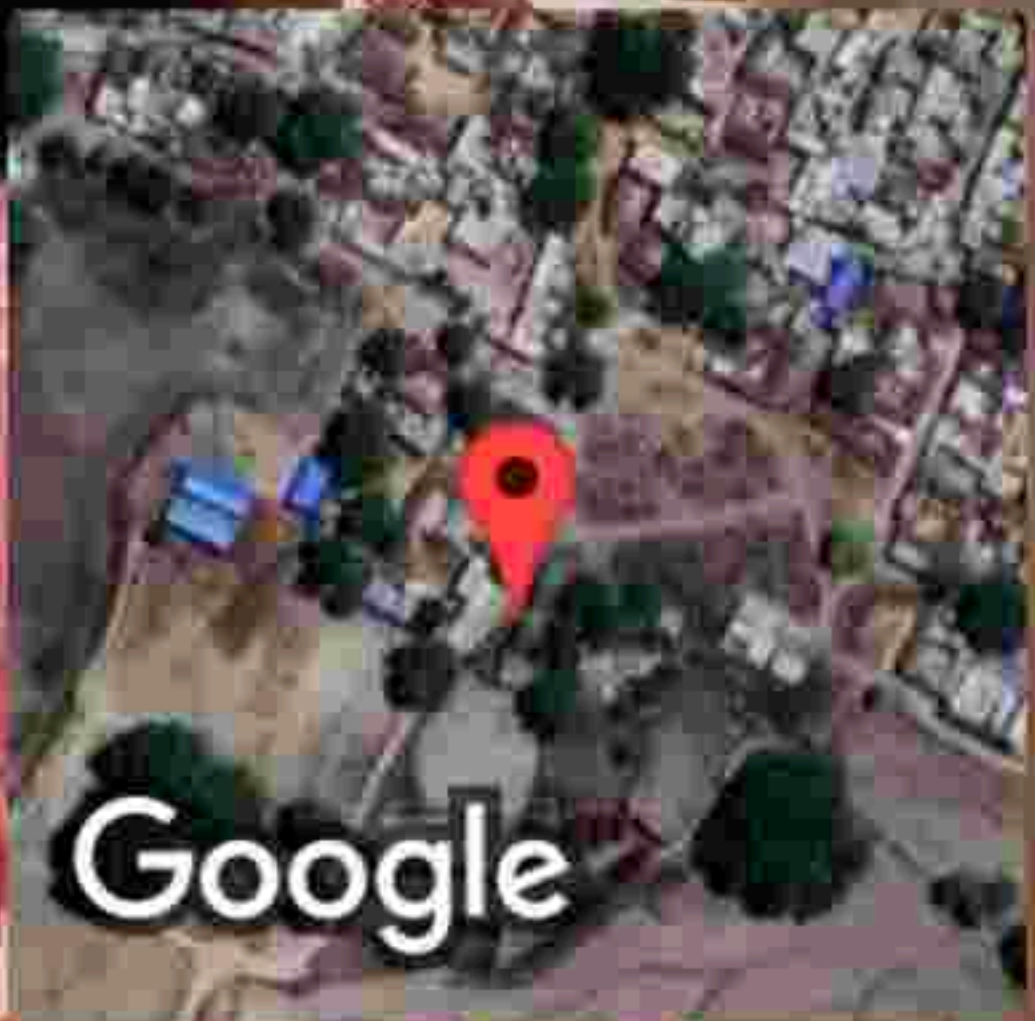

 **GPS Map Camera**

Aidalpur, Uttar Pradesh, India
4CMV+83X, Aidalpur, Parvatpur, Uttar Pradesh 285123, India
Lat 26.133216°
Long 79.442966°
01/12/23 12:17 PM GMT +05:30

मशिकल दा
कालना आसा

राज्य सरकार
किसान