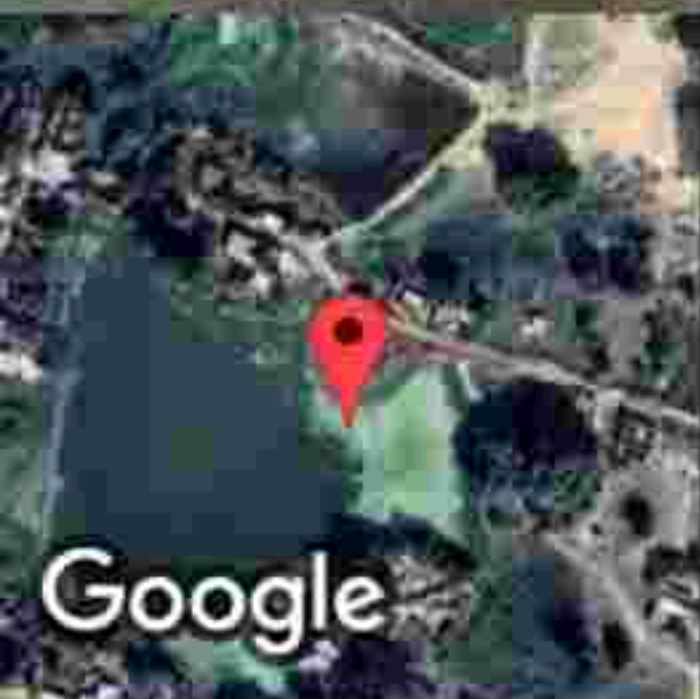


 **GPS Map Camera**

**Dhamni Buzurg, Uttar Pradesh, India**  
**XG5F+W9W, Dhamni Buzurg, Uttar Pradesh 285001, India**

**Lat 25.959848°**

**Long 79.524701°**

**08/12/23 10:40 AM GMT +05:30**

**Google**

 **GPS Map Camera**