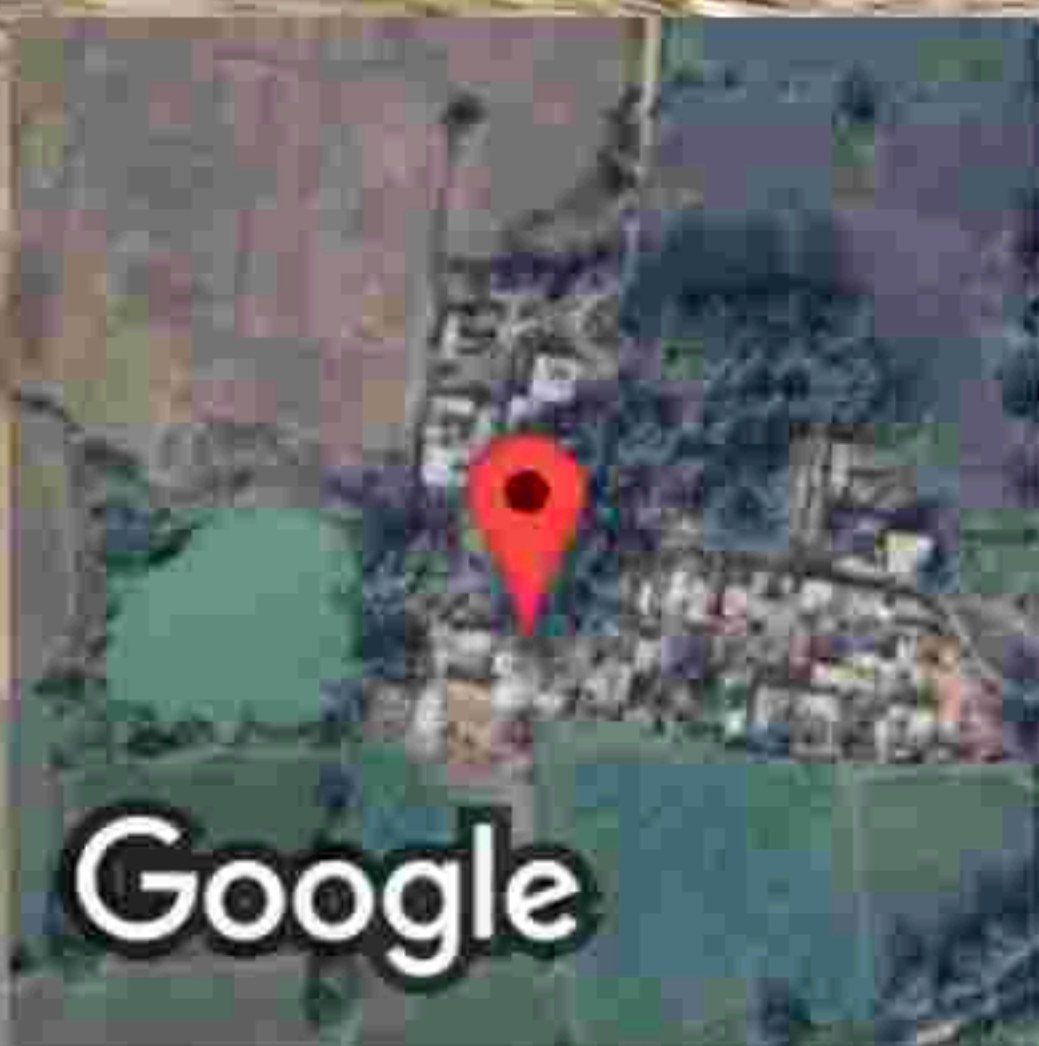

 **GPS Map Camera**

**Konch, Uttar Pradesh, India**

**Unnamed Road, Konch Badpura, Konch, Uttar Pradesh 285205, India**

**Lat 26.01727°**

**Long 79.144835°**

**27/11/23 03:15 PM GMT +05:30**

**Google**

विकास खण्ड का नाम  
सहकारी संस्था - रामना इन्डिया