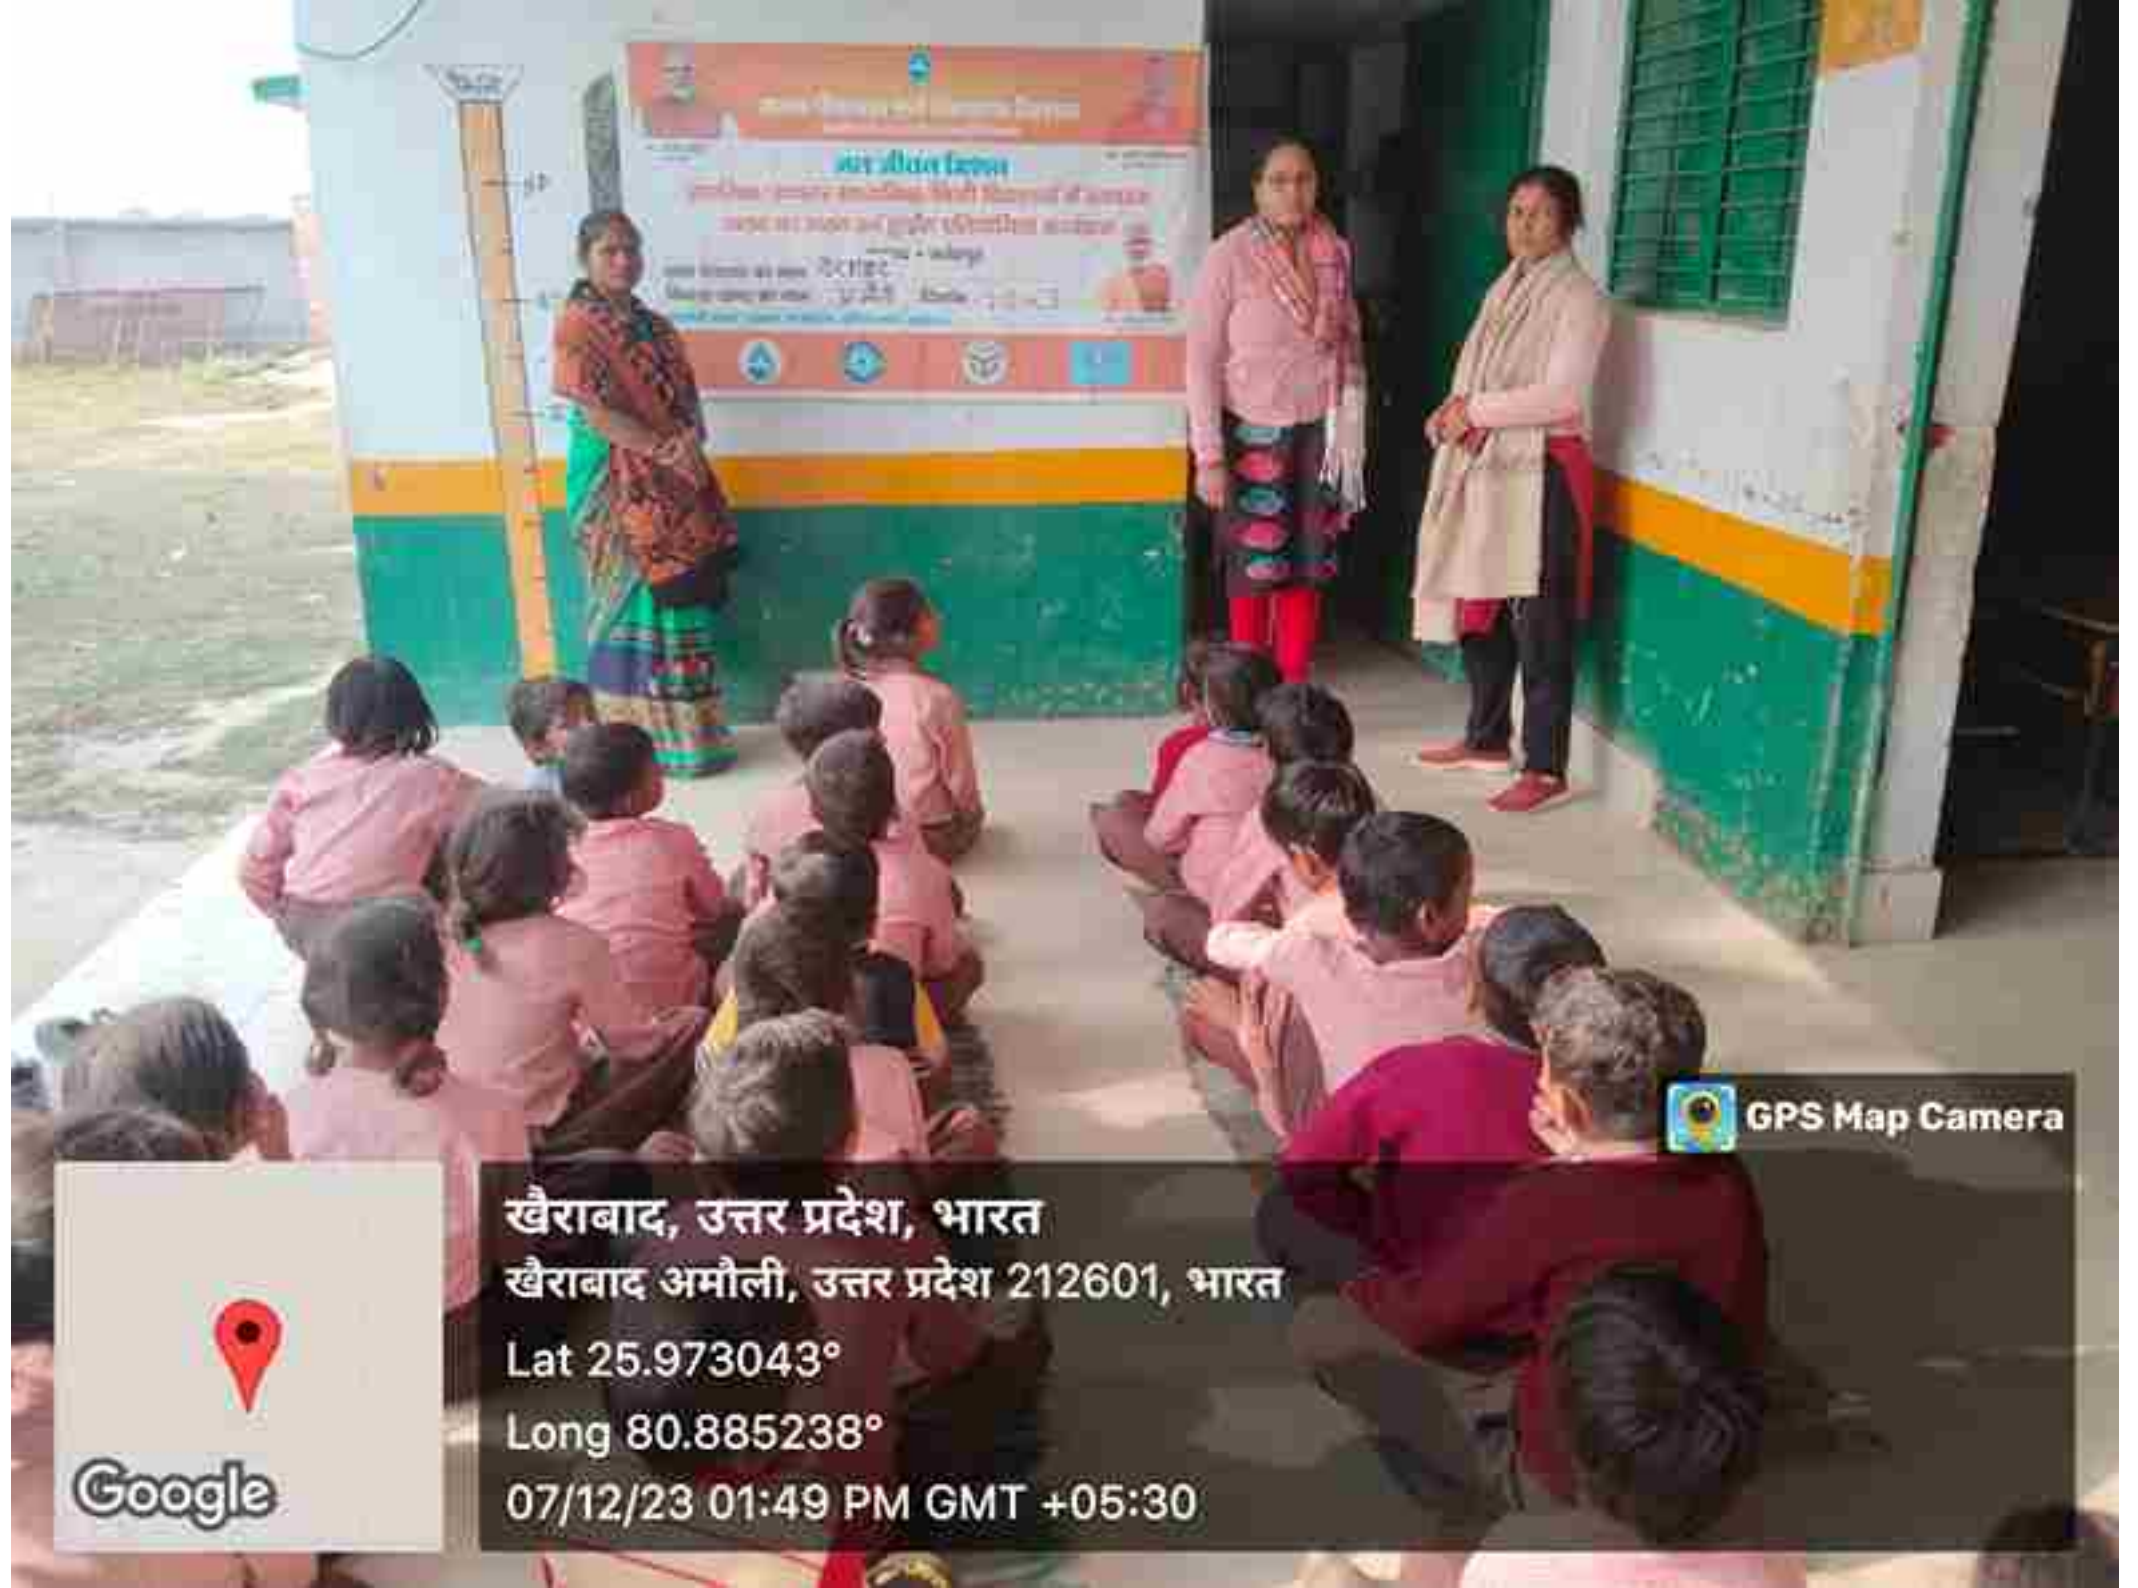

GPS Map Camera

खैराबाद, उत्तर प्रदेश, भारत
खैराबाद अमौली, उत्तर प्रदेश 212601, भारत

Lat 25.973043°

Long 80.885238°

07/12/23 01:49 PM GMT +05:30

Google