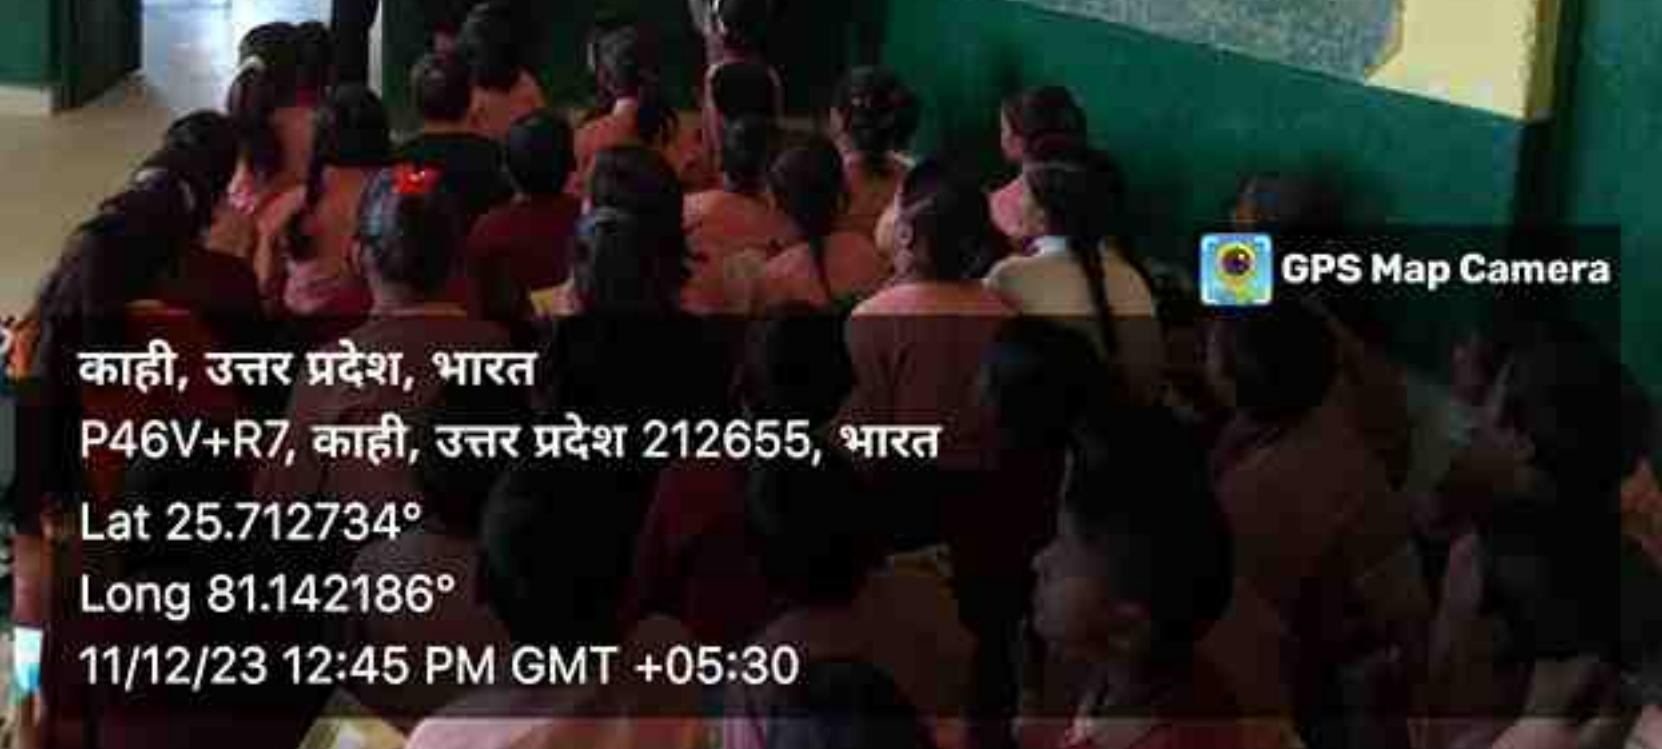

* कक्षा 5 *

 GPS Map Camera

काही, उत्तर प्रदेश, भारत
P46V+R7, काही, उत्तर प्रदेश 212655, भारत
Lat 25.712734°
Long 81.142186°
11/12/23 12:44 PM GMT +05:30

✱ कक्षा 5 ✱

✱ प्रश्न ✱

 **GPS Map Camera**

काही, उत्तर प्रदेश, भारत
P46V+R7, काही, उत्तर प्रदेश 212655, भारत
Lat 25.712734°
Long 81.142186°
11/12/23 12:45 PM GMT +05:30