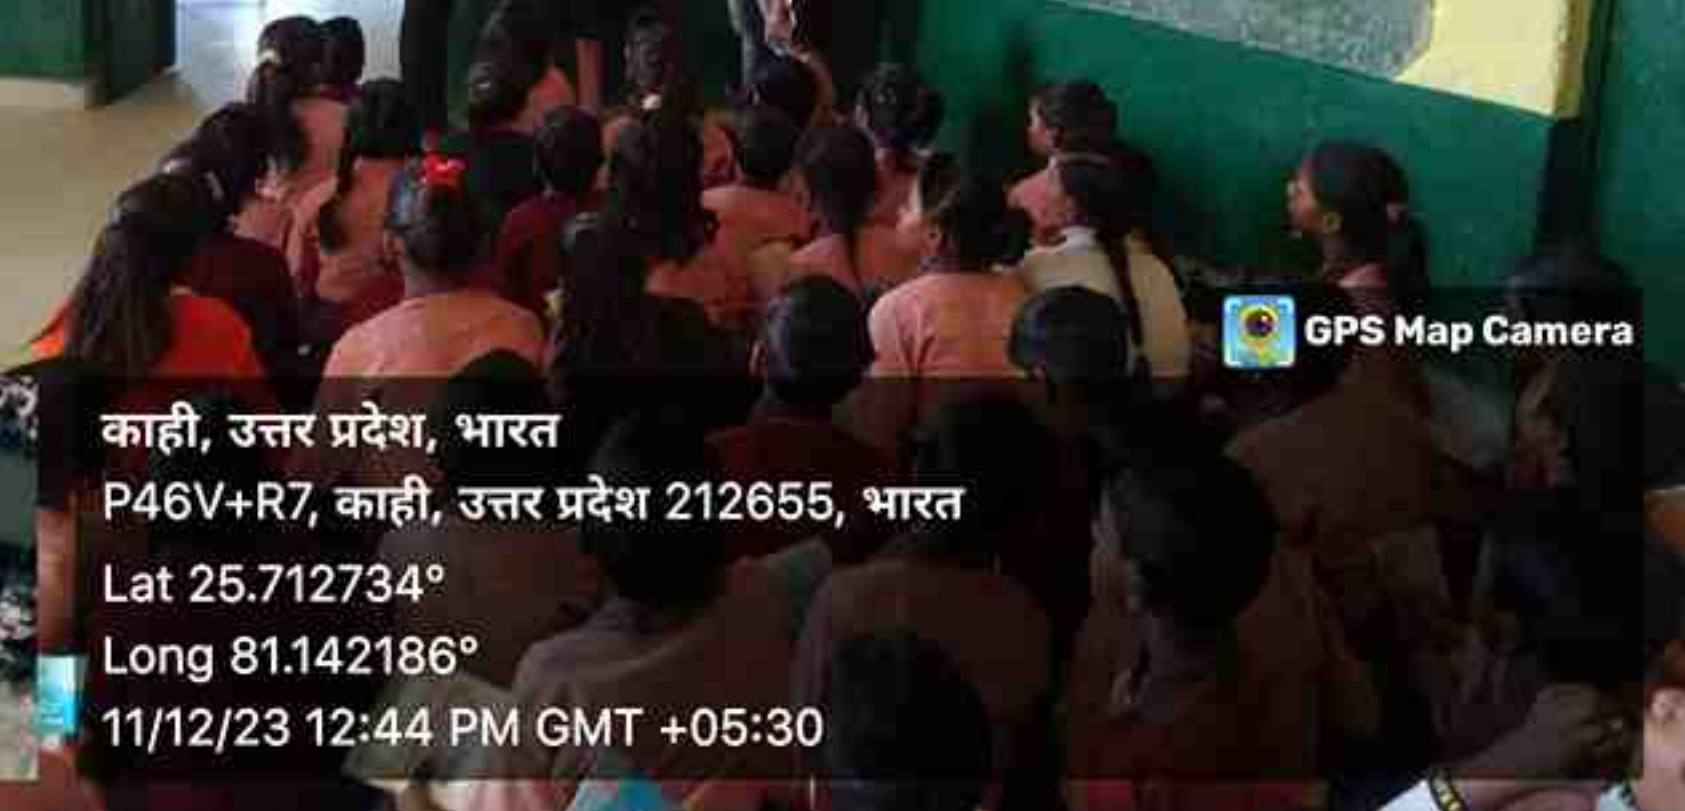

* कक्षा 5 *

GPS Map Camera

काही, उत्तर प्रदेश, भारत
P46V+R7, काही, उत्तर प्रदेश 212655, भारत
Lat 25.712734°
Long 81.142186°
11/12/23 12:44 PM GMT +05:30