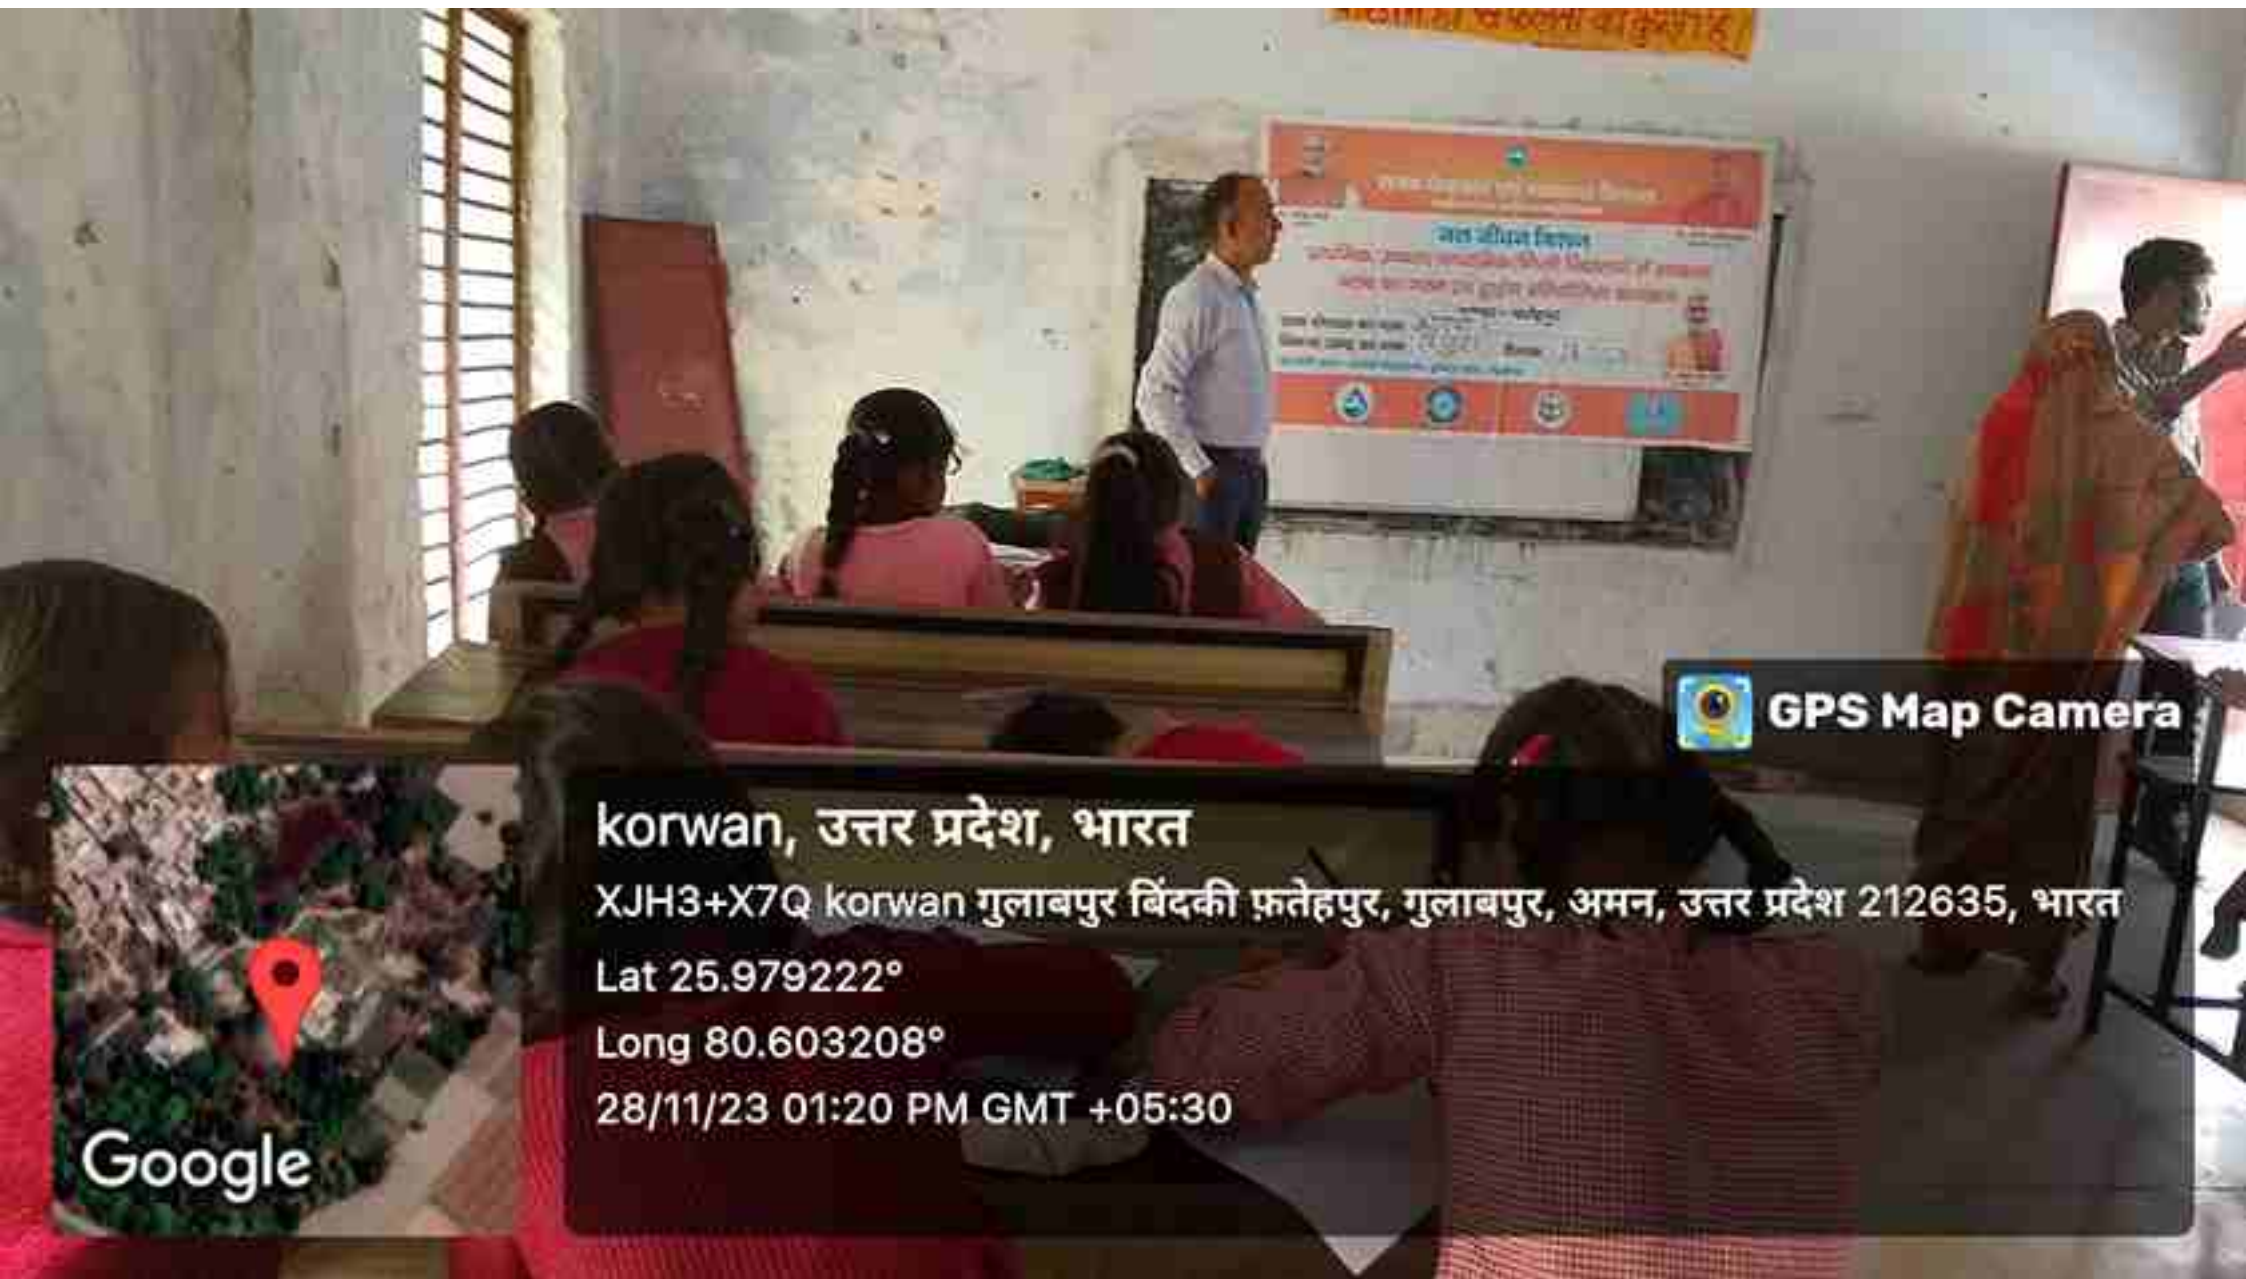

विद्यया ऽ मृतमश्नुते वा कुर्वते ॥

www.korwan.org

बस जीवन विपण

अच्छा, स्वस्थ जीवन के लिए हमें अपने जीवन में कुछ बदलाव करना पड़ेगा।

आज के जीवन में हमें अपने जीवन में कुछ बदलाव करना पड़ेगा।

आज के जीवन में हमें अपने जीवन में कुछ बदलाव करना पड़ेगा।

GPS Map Camera

korwan, उत्तर प्रदेश, भारत

XJH3+X7Q korwan गुलाबपुर बिंदकी फ़तेहपुर, गुलाबपुर, अमन, उत्तर प्रदेश 212635, भारत

Lat 25.979222°

Long 80.603208°

28/11/23 01:20 PM GMT +05:30