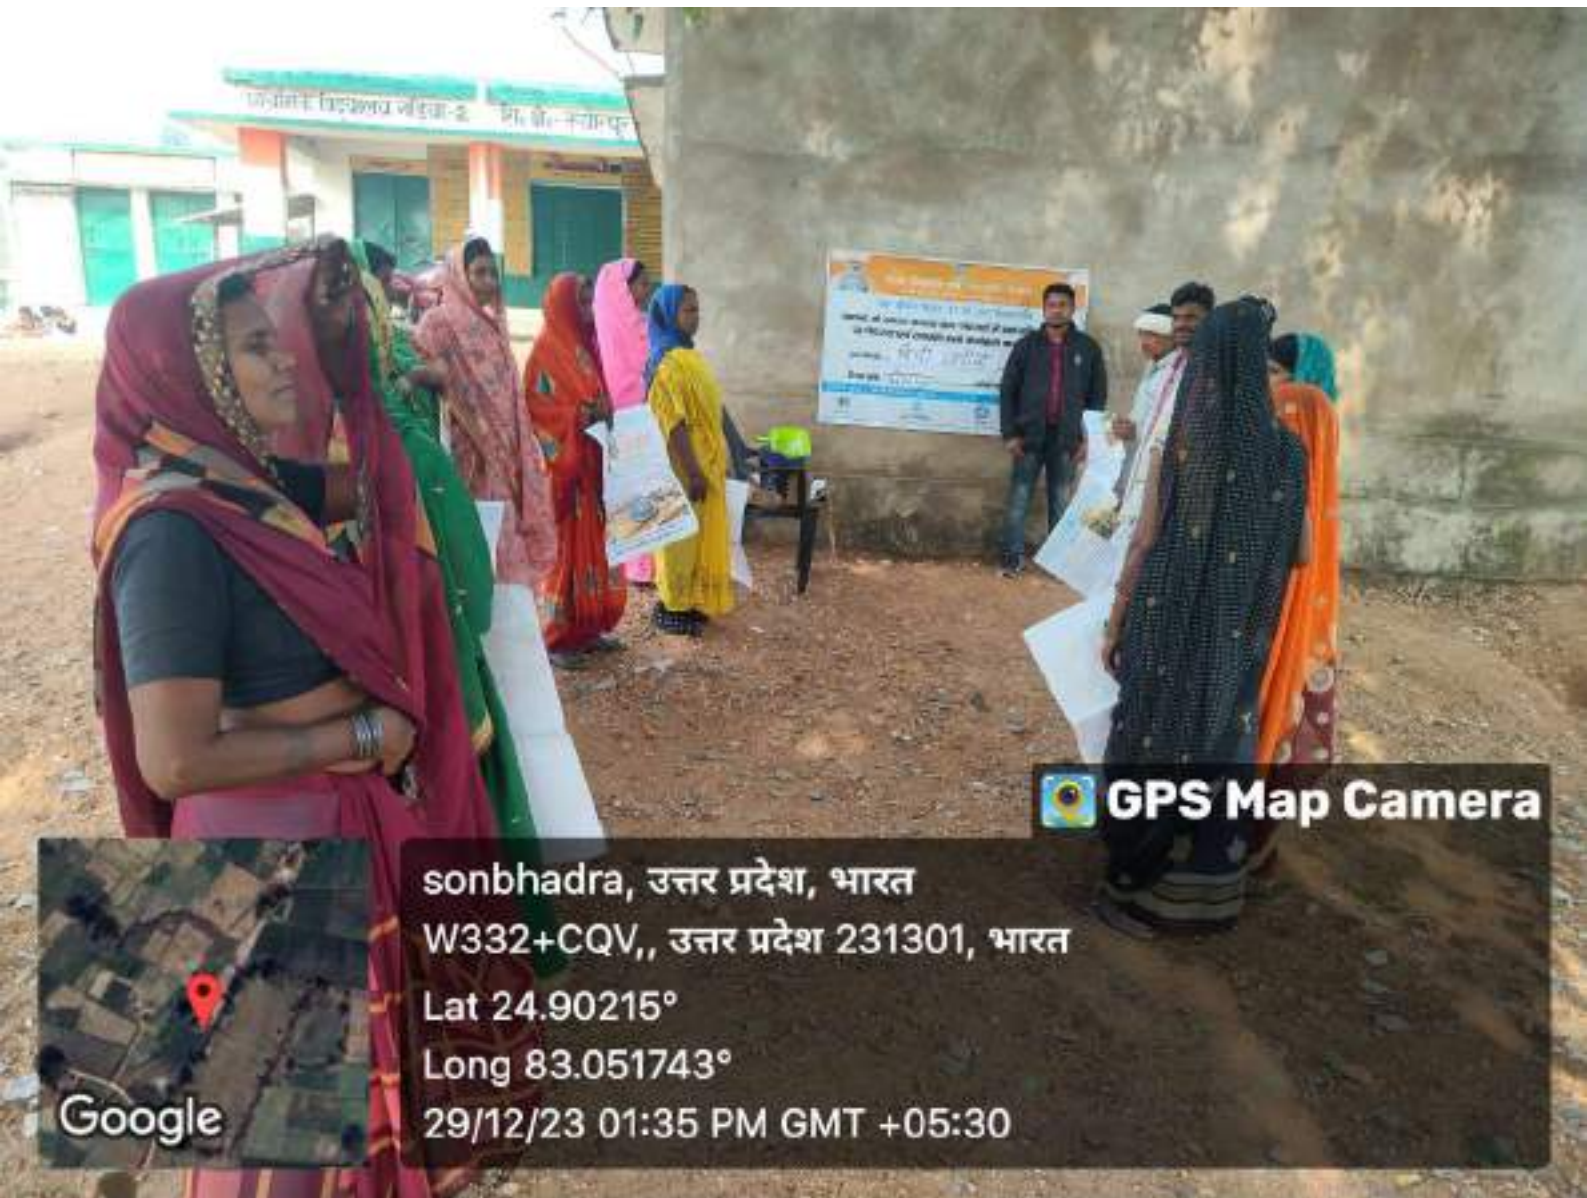

प्रधानमंत्री स्वच्छता योजना - 2
मि. सी. - क. योजना

प्रधानमंत्री स्वच्छता योजना - 2
मि. सी. - क. योजना

 **GPS Map Camera**

sonbhadra, उत्तर प्रदेश, भारत
W332+CQV,, उत्तर प्रदेश 231301, भारत
Lat 24.90215°
Long 83.051743°
29/12/23 01:35 PM GMT +05:30

Google

 **GPS Map Camera**

sonbhadra, उत्तर प्रदेश, भारत
W332+CQV,, उत्तर प्रदेश 231301, भारत
Lat 24.90215°
Long 83.051743°
29/12/23 01:35 PM GMT +05:30

जोषिस विद्यालय नंदुवा-२, जि. छ. क. ज. म. र.

सर्वोच्च शिक्षण बोर्ड
उत्तर प्रदेश
विद्यालय शिक्षण बोर्ड
उत्तर प्रदेश

 **GPS Map Camera**

sonbhadra, उत्तर प्रदेश, भारत
W332+CQV,, उत्तर प्रदेश 231301, भारत
Lat 24.90215°
Long 83.051743°
29/12/23 01:35 PM GMT +05:30

 **GPS Map Camera**

sonbhadra, उत्तर प्रदेश, भारत
W332+CQV,, उत्तर प्रदेश 231301, भारत
Lat 24.90215°
Long 83.051743°
29/12/23 01:35 PM GMT +05:30