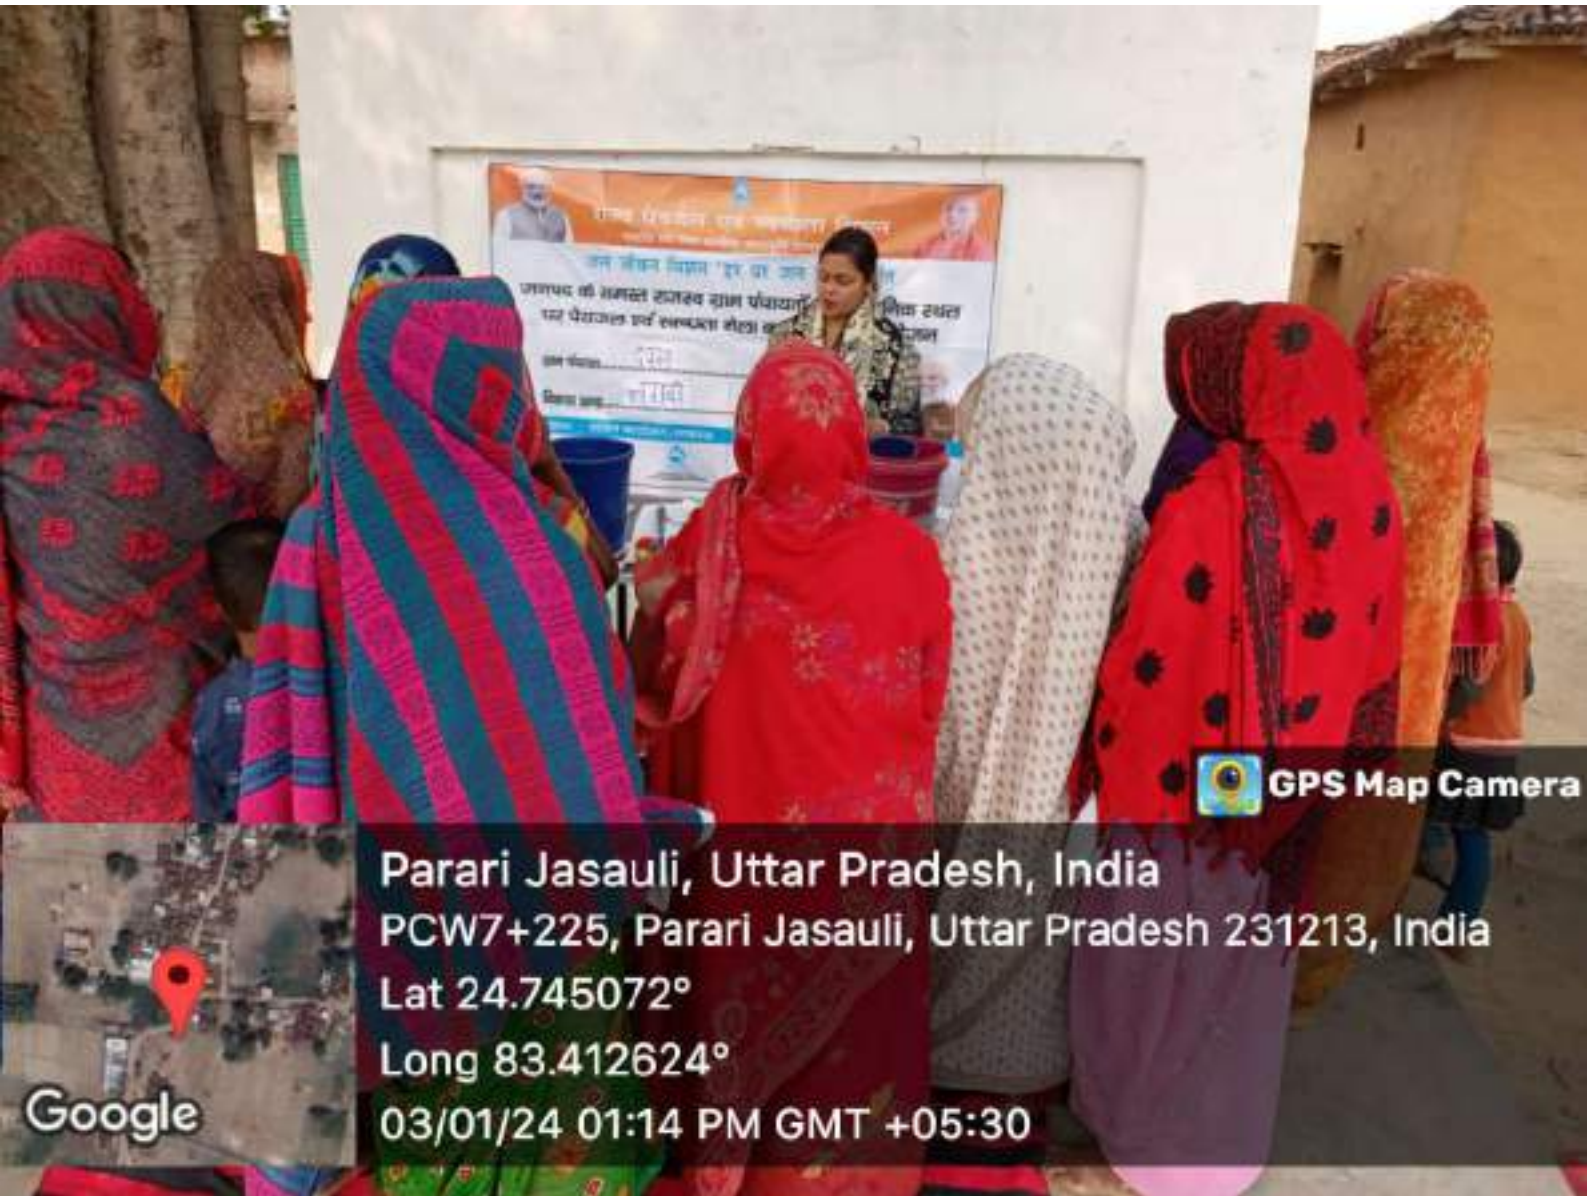

भारत, परमोक्ति, स्वच्छता, स्वास्थ्य
सर्वोपर्युक्त जीवन
न जीवन मिशन हर घर में
सर्वोपर्युक्त जीवन मिशन हर घर में
सर्वोपर्युक्त जीवन मिशन हर घर में

GPS Map Camera

Parari Jasauli, Uttar Pradesh, India
PCW7+225, Parari Jasauli, Uttar Pradesh 231213, India
Lat 24.745072°
Long 83.412624°
03/01/24 01:14 PM GMT +05:30

Google

 GPS Map Camera

Parari Jasauli, Uttar Pradesh, India

PCW7+225, Parari Jasauli, Uttar Pradesh 231213, India

Lat 24.745072°

Long 83.412624°

03/01/24 01:14 PM GMT +05:30

Google

 GPS Map Camera

Parari Jasauli, Uttar Pradesh, India
PCW7+225, Parari Jasauli, Uttar Pradesh 231213, India
Lat 24.745072°
Long 83.412624°
03/01/24 01:14 PM GMT +05:30

Google

राज्य परिवार एवं स्वास्थ्य विभाग
 जन जीवन मिशन "हर घर में स्वास्थ्य" कार्यक्रम
 जनसंख्या नियंत्रण एवं स्वास्थ्य सेवाओं के माध्यम से जनसंख्या को संतुलित रखना
 परियोजना का शुभारंभ कार्यक्रम