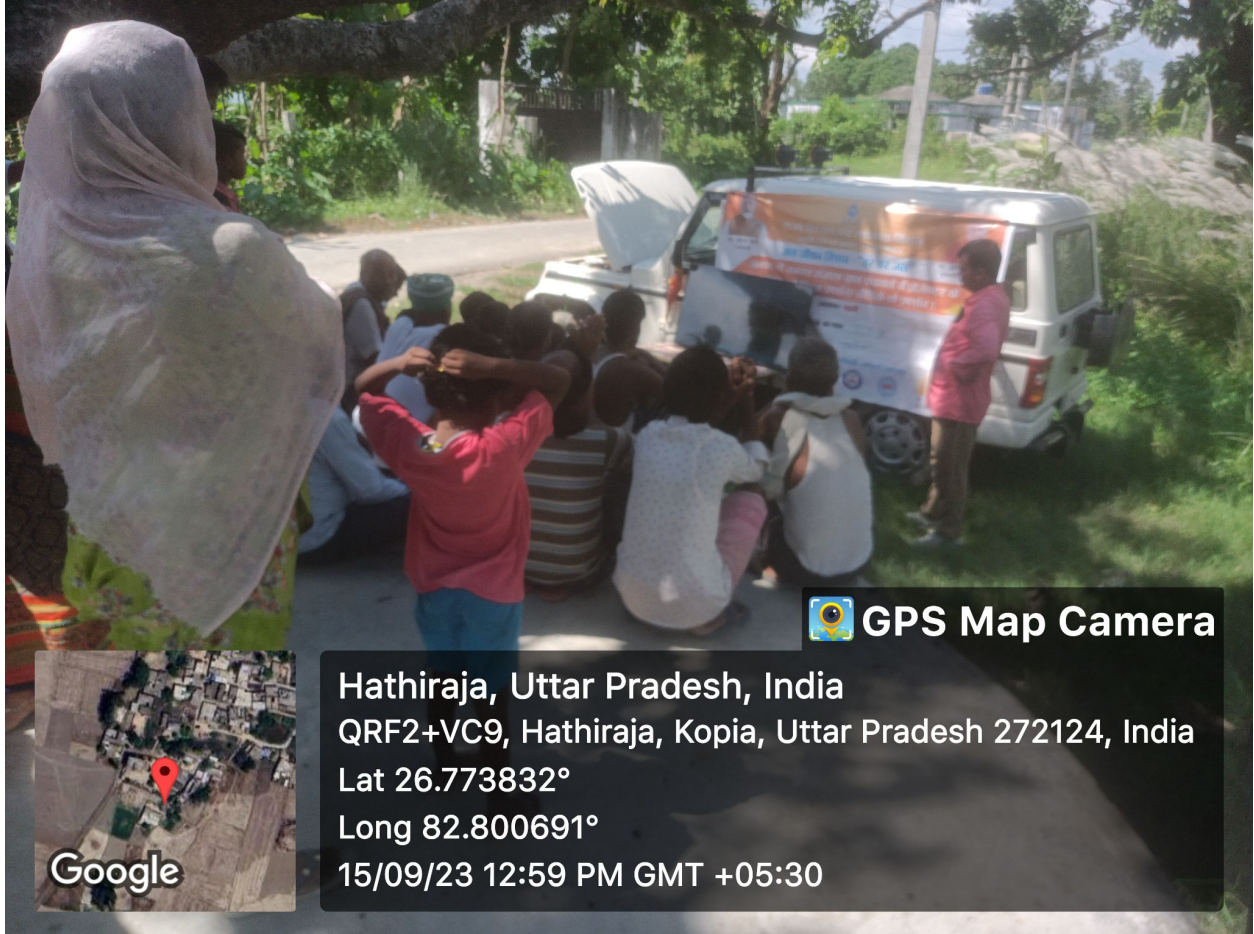

GPS Map Camera
Hathiraja, Uttar Pradesh, India
QRF2+VC9, Hathiraja, Kopia, Uttar Pradesh 272124, India
Lat 26.773832°
Long 82.800691°
15/09/23 12:59 PM GMT +05:30

 **GPS Map Camera**

Hathiraja, Uttar Pradesh, India
QRF2+VC9, Hathiraja, Kopia, Uttar Pradesh 272124, India
Lat 26.773832°
Long 82.800691°
15/09/23 12:59 PM GMT +05:30

 **GPS Map Camera**

Hathiraja, Uttar Pradesh, India
QRF2+VC9, Hathiraja, Kopia, Uttar Pradesh 272124, India
Lat 26.773832°
Long 82.800691°
15/09/23 12:59 PM GMT +05:30