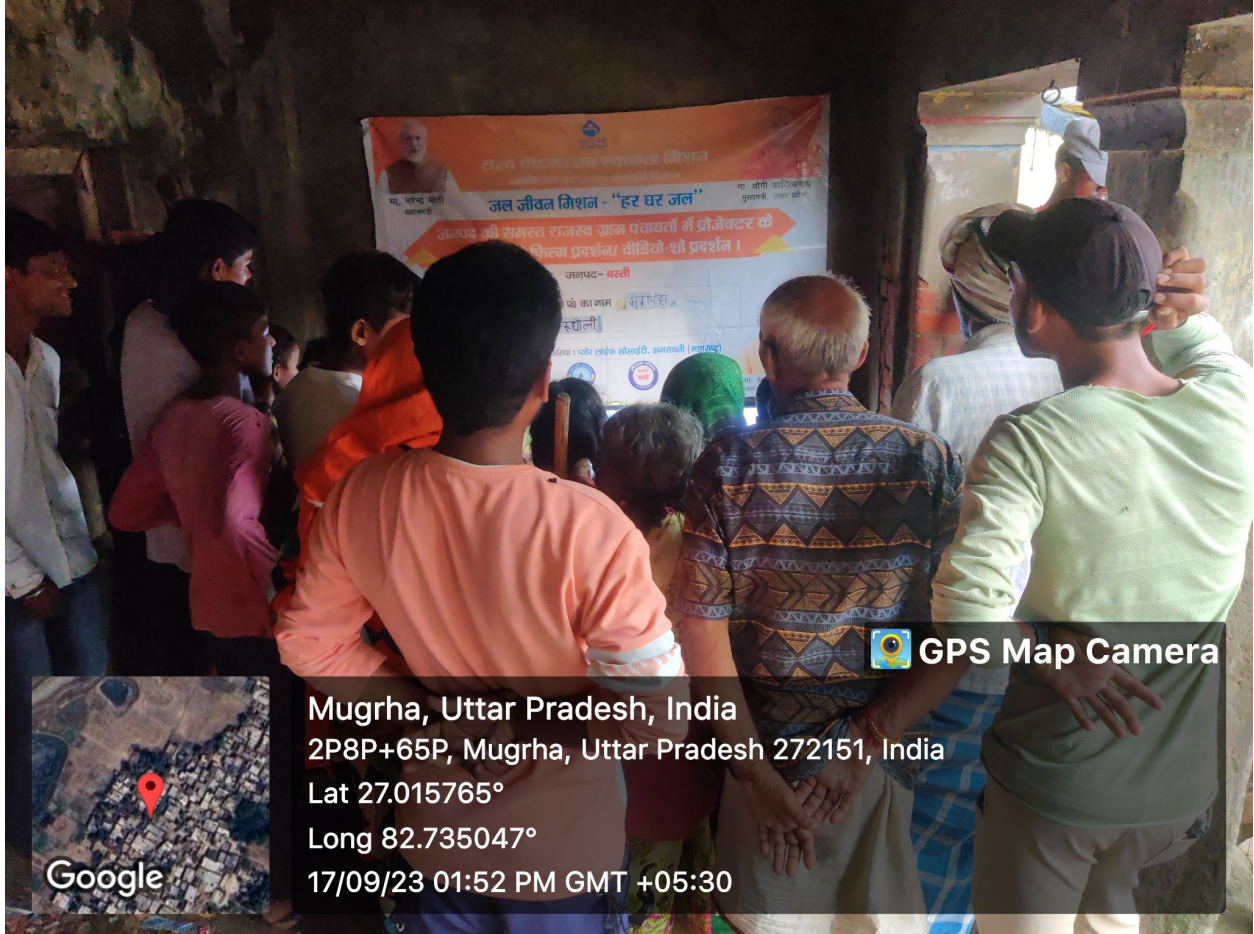

GPS Map Camera

Mughra, Uttar Pradesh, India  
2P8P+65P, Mughra, Uttar Pradesh 272151, India  
Lat 27.015765°  
Long 82.735047°  
17/09/23 01:52 PM GMT +05:30

GPS Map Camera

Mugrha, Uttar Pradesh, India  
2P8P+65P, Mugrha, Uttar Pradesh 272151, India  
Lat 27.015765°  
Long 82.735047°  
17/09/23 01:52 PM GMT +05:30

राज्य विधानसभा एवं स्वच्छता मिशन  
जल जीवन मिशन - "हर घर जल"  
जलपद श्री समस्त राजस्व आम पंचायतों में प्रोजेक्टर के  
द्वारा प्रदर्शन / वीडियो शो प्रदर्शन।  
जलपद- परती  
को का नाम सुरक्षा  
रखी।  
संस्था - चार लक्ष सौगंठी, जनकपुरी (जलपद)

GPS Map Camera

Mugrha, Uttar Pradesh, India  
2P8P+65P, Mugrha, Uttar Pradesh 272151, India  
Lat 27.015765°  
Long 82.735047°  
17/09/23 01:52 PM GMT +05:30

जल जीवन मिशन - "हर घर जल"  
जल जीवन मिशन के तहत हर घर तक स्वच्छ शक्तिशाली पीने के पानी को निरंतर प्रदान करने का प्रयास।  
जनपद - बदायूँ

GPS Map Camera

Mughra, Uttar Pradesh, India  
2P8P+65P, Mughra, Uttar Pradesh 272151, India  
Lat 27.015765°  
Long 82.735047°  
17/09/23 01:52 PM GMT +05:30

**जल जीवन मिशन - "हर घर जल"**

जलदायकी की सम्बन्धित राजस्व ग्राम पंचायतों में प्रोजेक्ट के  
 कार्यक्रम से फिल्टर प्रदर्शन / वीडियो-शो प्रदर्शन ।