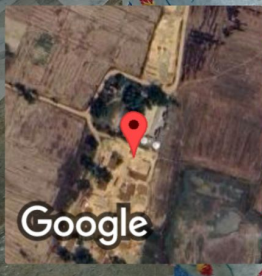

 GPS Map Camera

खोरिया, उत्तर प्रदेश, भारत
4M85+RCH, खोरिया, उत्तर प्रदेश 272194, भारत
Lat 27.116829°
Long 82.658792°
18/09/23 02:03 PM GMT +05:30

 GPS Map Camera

बैदौली उर्फ़ दुबोली, उत्तर प्रदेश, भारत
4M46+MHJ, बैदौली उर्फ़ दुबोली, उत्तर प्रदेश 272194, भारत
Lat 27.106443°
Long 82.661127°
18/09/23 02:30 PM GMT +05:30