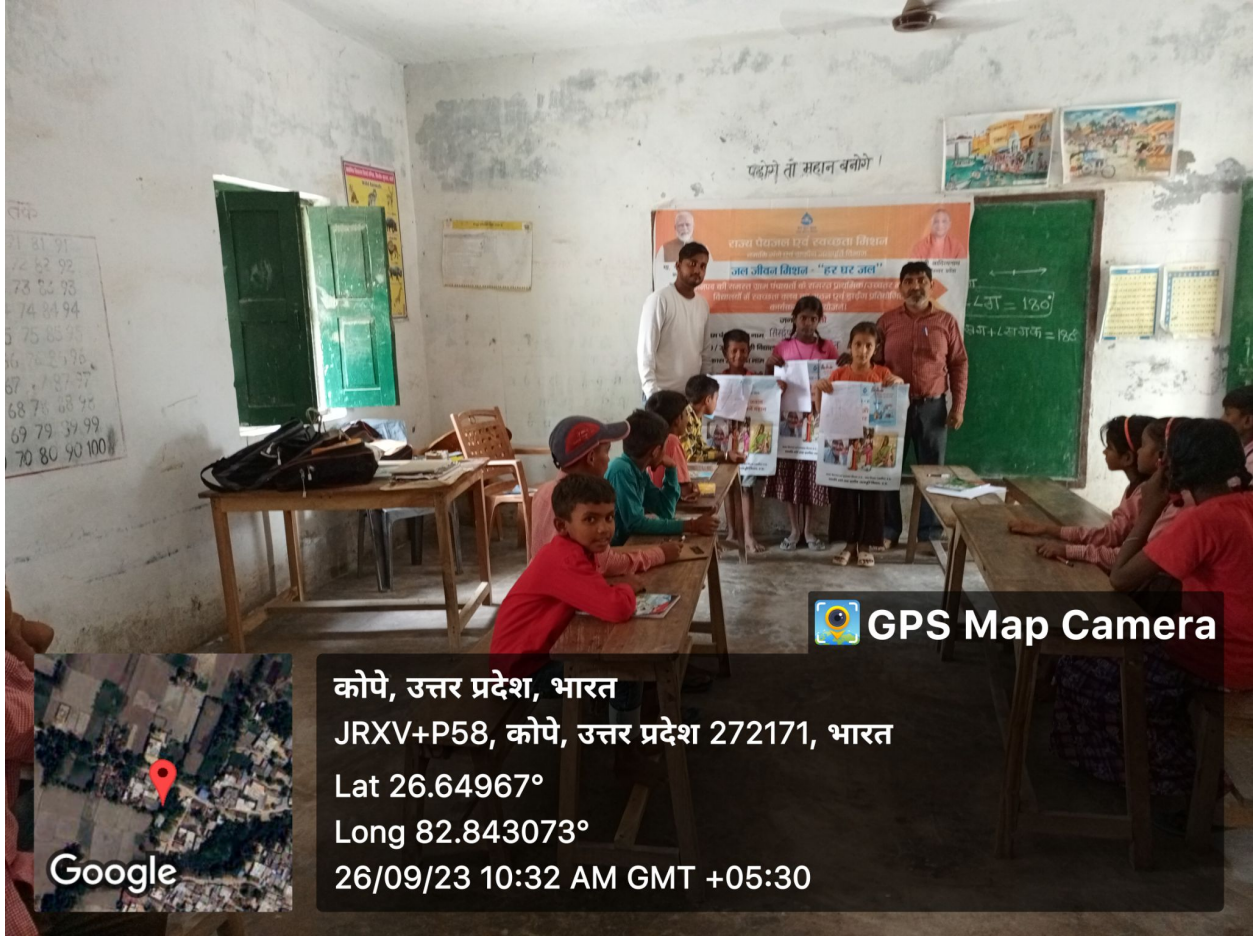

GPS Map Camera

Google

कोपे, उत्तर प्रदेश, भारत
JR XV+P58, कोपे, उत्तर प्रदेश 272171, भारत
Lat 26.649585°
Long 82.843077°
26/09/23 09:55 AM GMT +05:30

81	91
82	92
83	93
84	94
85	95
86	96
87	97
88	98
89	99
90	100

पढ़ाओ तो सदान बनोगे!

जल जीवन मिशन - "हर घर जल"

$L = 180$

सम + L का नक = 180

 GPS Map Camera

कोपे, उत्तर प्रदेश, भारत
 JR XV+P58, कोपे, उत्तर प्रदेश 272171, भारत
 Lat 26.64967°
 Long 82.843073°
 26/09/23 10:32 AM GMT +05:30

Google

GPS Map Camera

कोपे, उत्तर प्रदेश, भारत
JR XV+P58, कोपे, उत्तर प्रदेश 272171, भारत
Lat 26.64967°
Long 82.843073°
26/09/23 10:32 AM GMT +05:30

Google