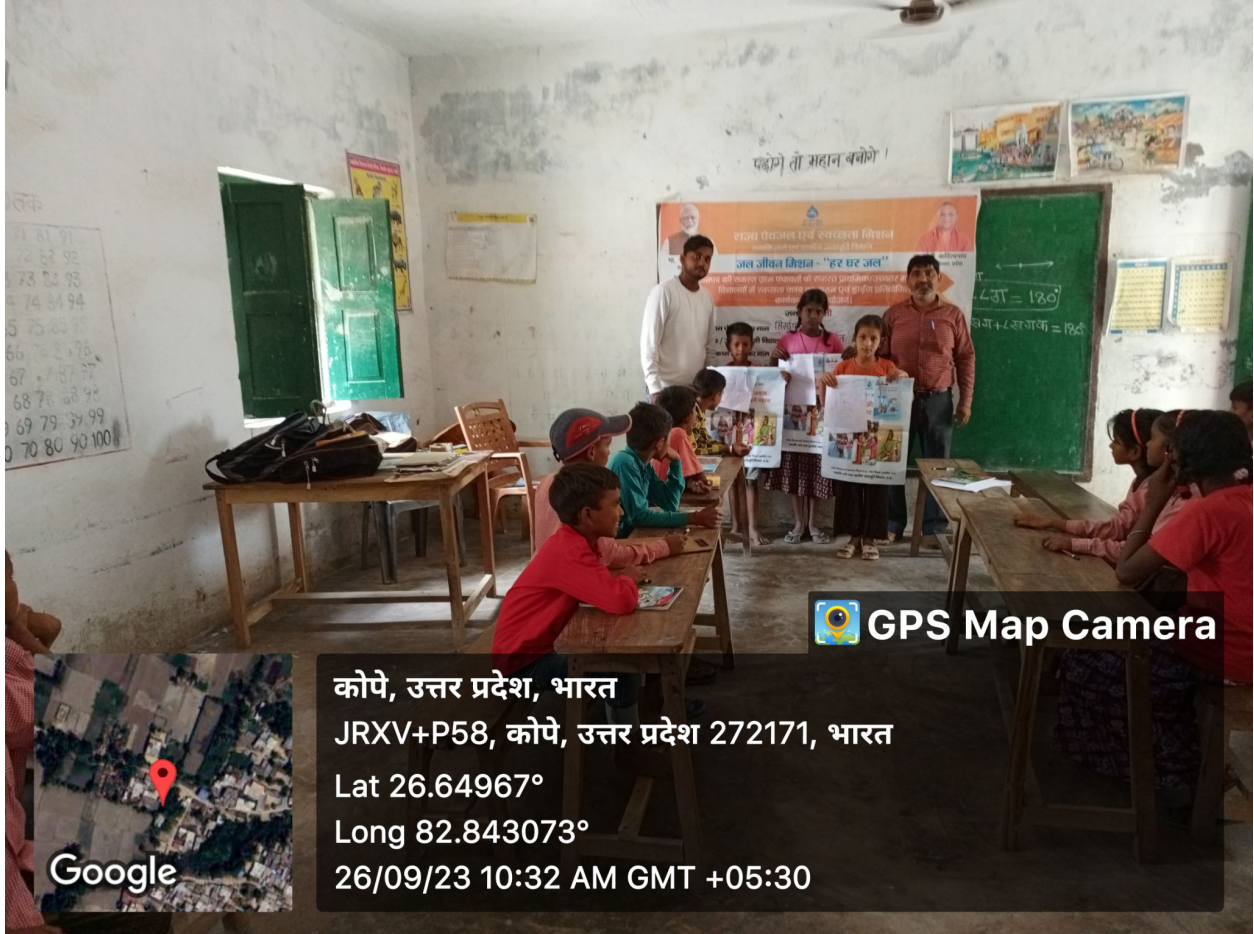

GPS Map Camera

Google

कोपे, उत्तर प्रदेश, भारत
JR XV+P58, कोपे, उत्तर प्रदेश 272171, भारत
Lat 26.649585°
Long 82.843077°
26/09/23 09:55 AM GMT +05:30

81	91
82	92
83	93
84	94
85	95
86	96
87	97
88	98
89	99
90	100

पढ़ाओ तो सदान बनोगे!

जल जीवन मिशन - "हर घर जल"

$L = 180$

सम + L का नक = 180

 GPS Map Camera

कोपे, उत्तर प्रदेश, भारत
 JR XV+P58, कोपे, उत्तर प्रदेश 272171, भारत
 Lat 26.64967°
 Long 82.843073°
 26/09/23 10:32 AM GMT +05:30

Google

GPS Map Camera

कोपे, उत्तर प्रदेश, भारत
JR XV+P58, कोपे, उत्तर प्रदेश 272171, भारत
Lat 26.64967°
Long 82.843073°
26/09/23 10:32 AM GMT +05:30

Google