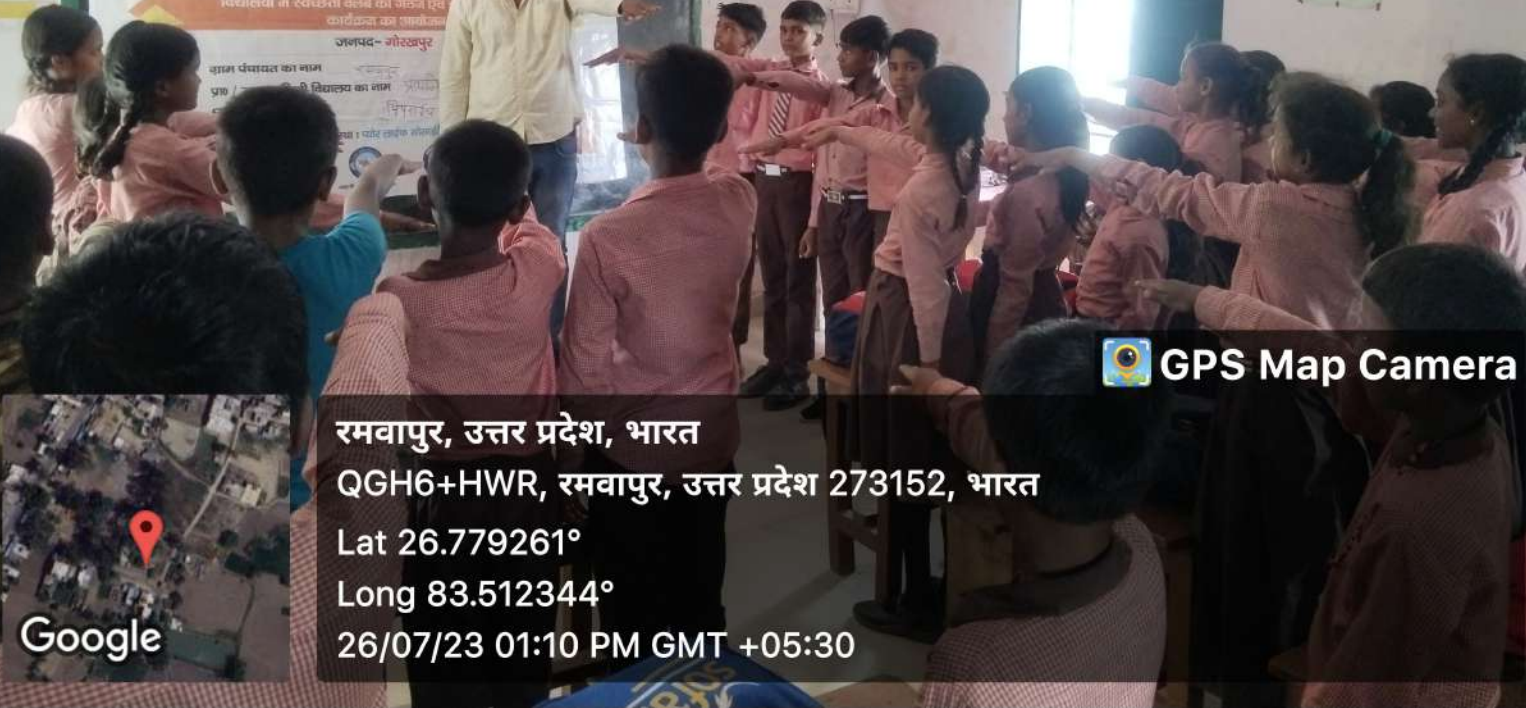

अतिथि देवो भवः ।

एक बनीं मेक बनो ।

GPS Map Camera

रमवापुर, उत्तर प्रदेश, भारत  
QGH6+HWR, रमवापुर, उत्तर प्रदेश 273152, भारत  
Lat 26.779261°  
Long 83.512344°  
26/07/23 01:10 PM GMT +05:30

Google

अतिथि देवो भवः ।