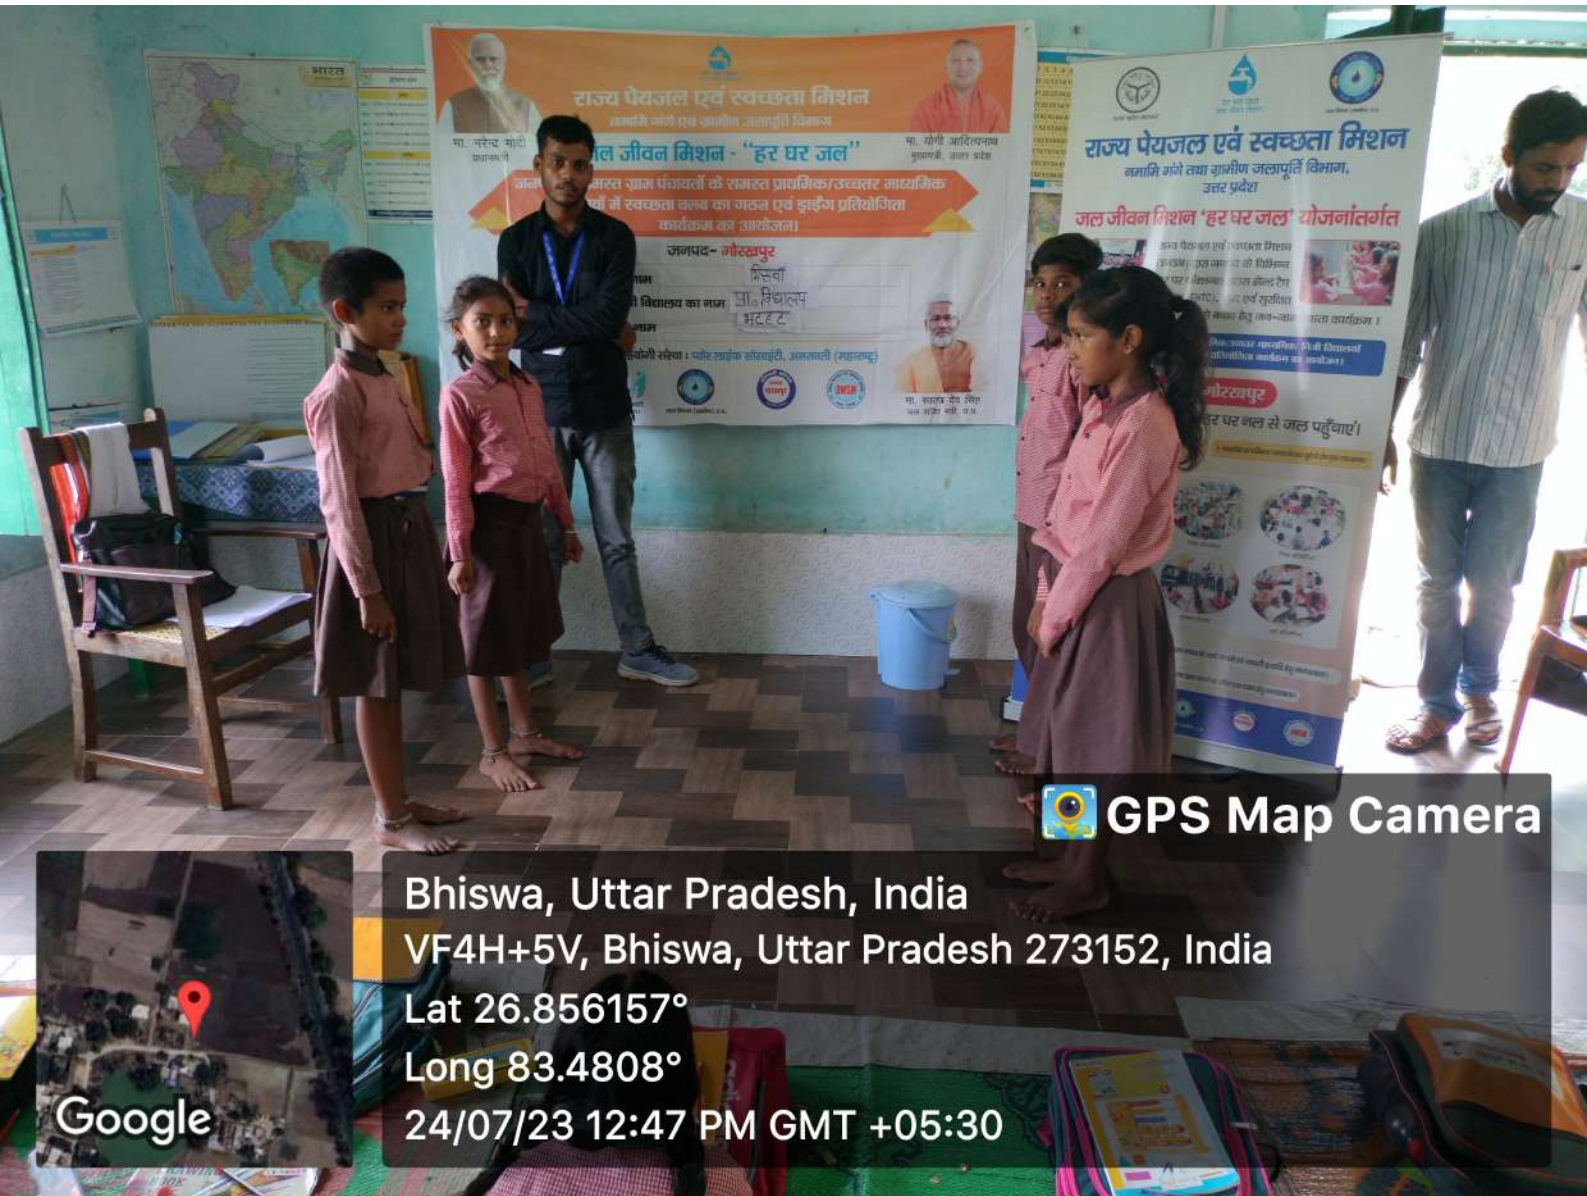


 **GPS Map Camera**

Bhiswa, Uttar Pradesh, India
VF4H+5V, Bhiswa, Uttar Pradesh 273152, India
Lat 26.85607°
Long 83.480168°
24/07/23 12:52 PM GMT +05:30

 **GPS Map Camera**

Bhiswa, Uttar Pradesh, India
VF4H+5V, Bhiswa, Uttar Pradesh 273152, India
Lat 26.85607°
Long 83.480168°
24/07/23 12:52 PM GMT +05:30

GPS Map Camera

Bhiswa, Uttar Pradesh, India
VF4H+5V, Bhiswa, Uttar Pradesh 273152, India
Lat 26.856157°
Long 83.4808°
24/07/23 12:47 PM GMT +05:30

राज्य पेयजल एवं स्वच्छता मिशन
 जल जीवन मिशन - "हर घर जल"
 जल जीवन मिशन के तहत राज्य सरकार द्वारा प्रोत्साहित किया गया कार्यक्रम है।
 जल जीवन मिशन के तहत राज्य सरकार द्वारा प्रोत्साहित किया गया कार्यक्रम है।
 जल जीवन मिशन के तहत राज्य सरकार द्वारा प्रोत्साहित किया गया कार्यक्रम है।

राज्य पेयजल एवं स्वच्छता मिशन
 जल जीवन मिशन - "हर घर जल" योजना
 जल जीवन मिशन के तहत राज्य सरकार द्वारा प्रोत्साहित किया गया कार्यक्रम है।
 जल जीवन मिशन के तहत राज्य सरकार द्वारा प्रोत्साहित किया गया कार्यक्रम है।
 जल जीवन मिशन के तहत राज्य सरकार द्वारा प्रोत्साहित किया गया कार्यक्रम है।